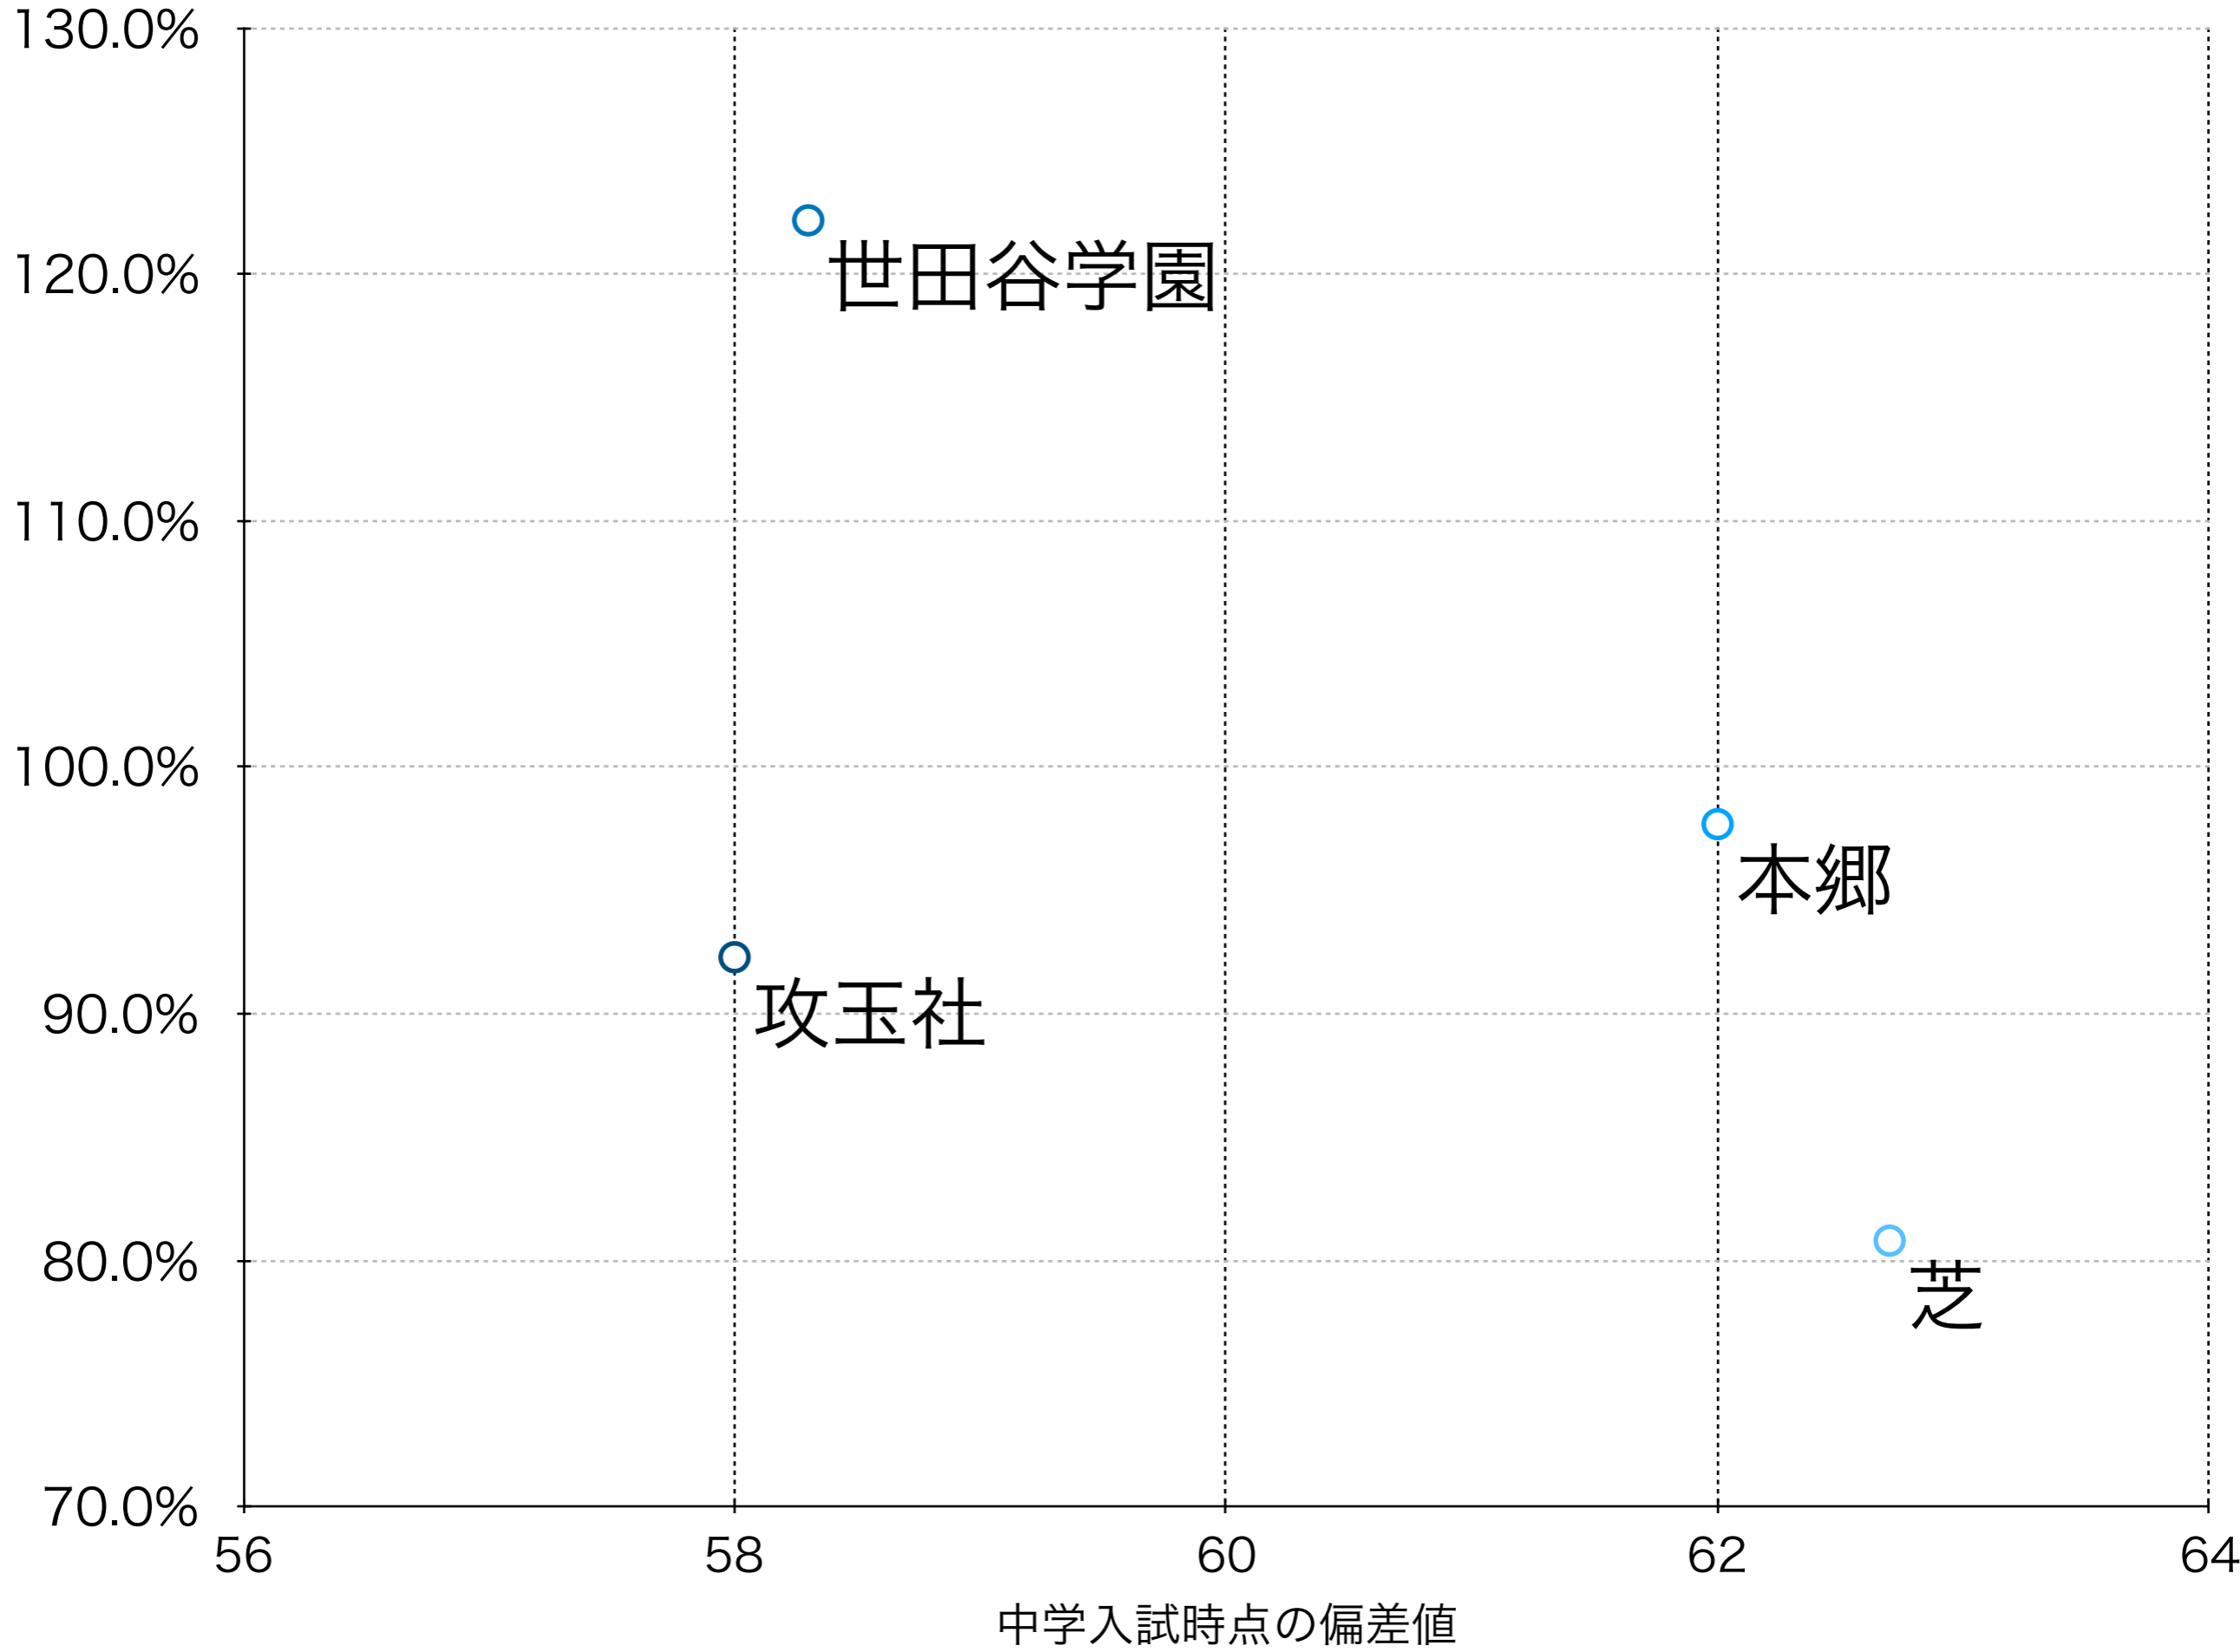

早慶上智理科大 現役合格率

中学入試時点の偏差値