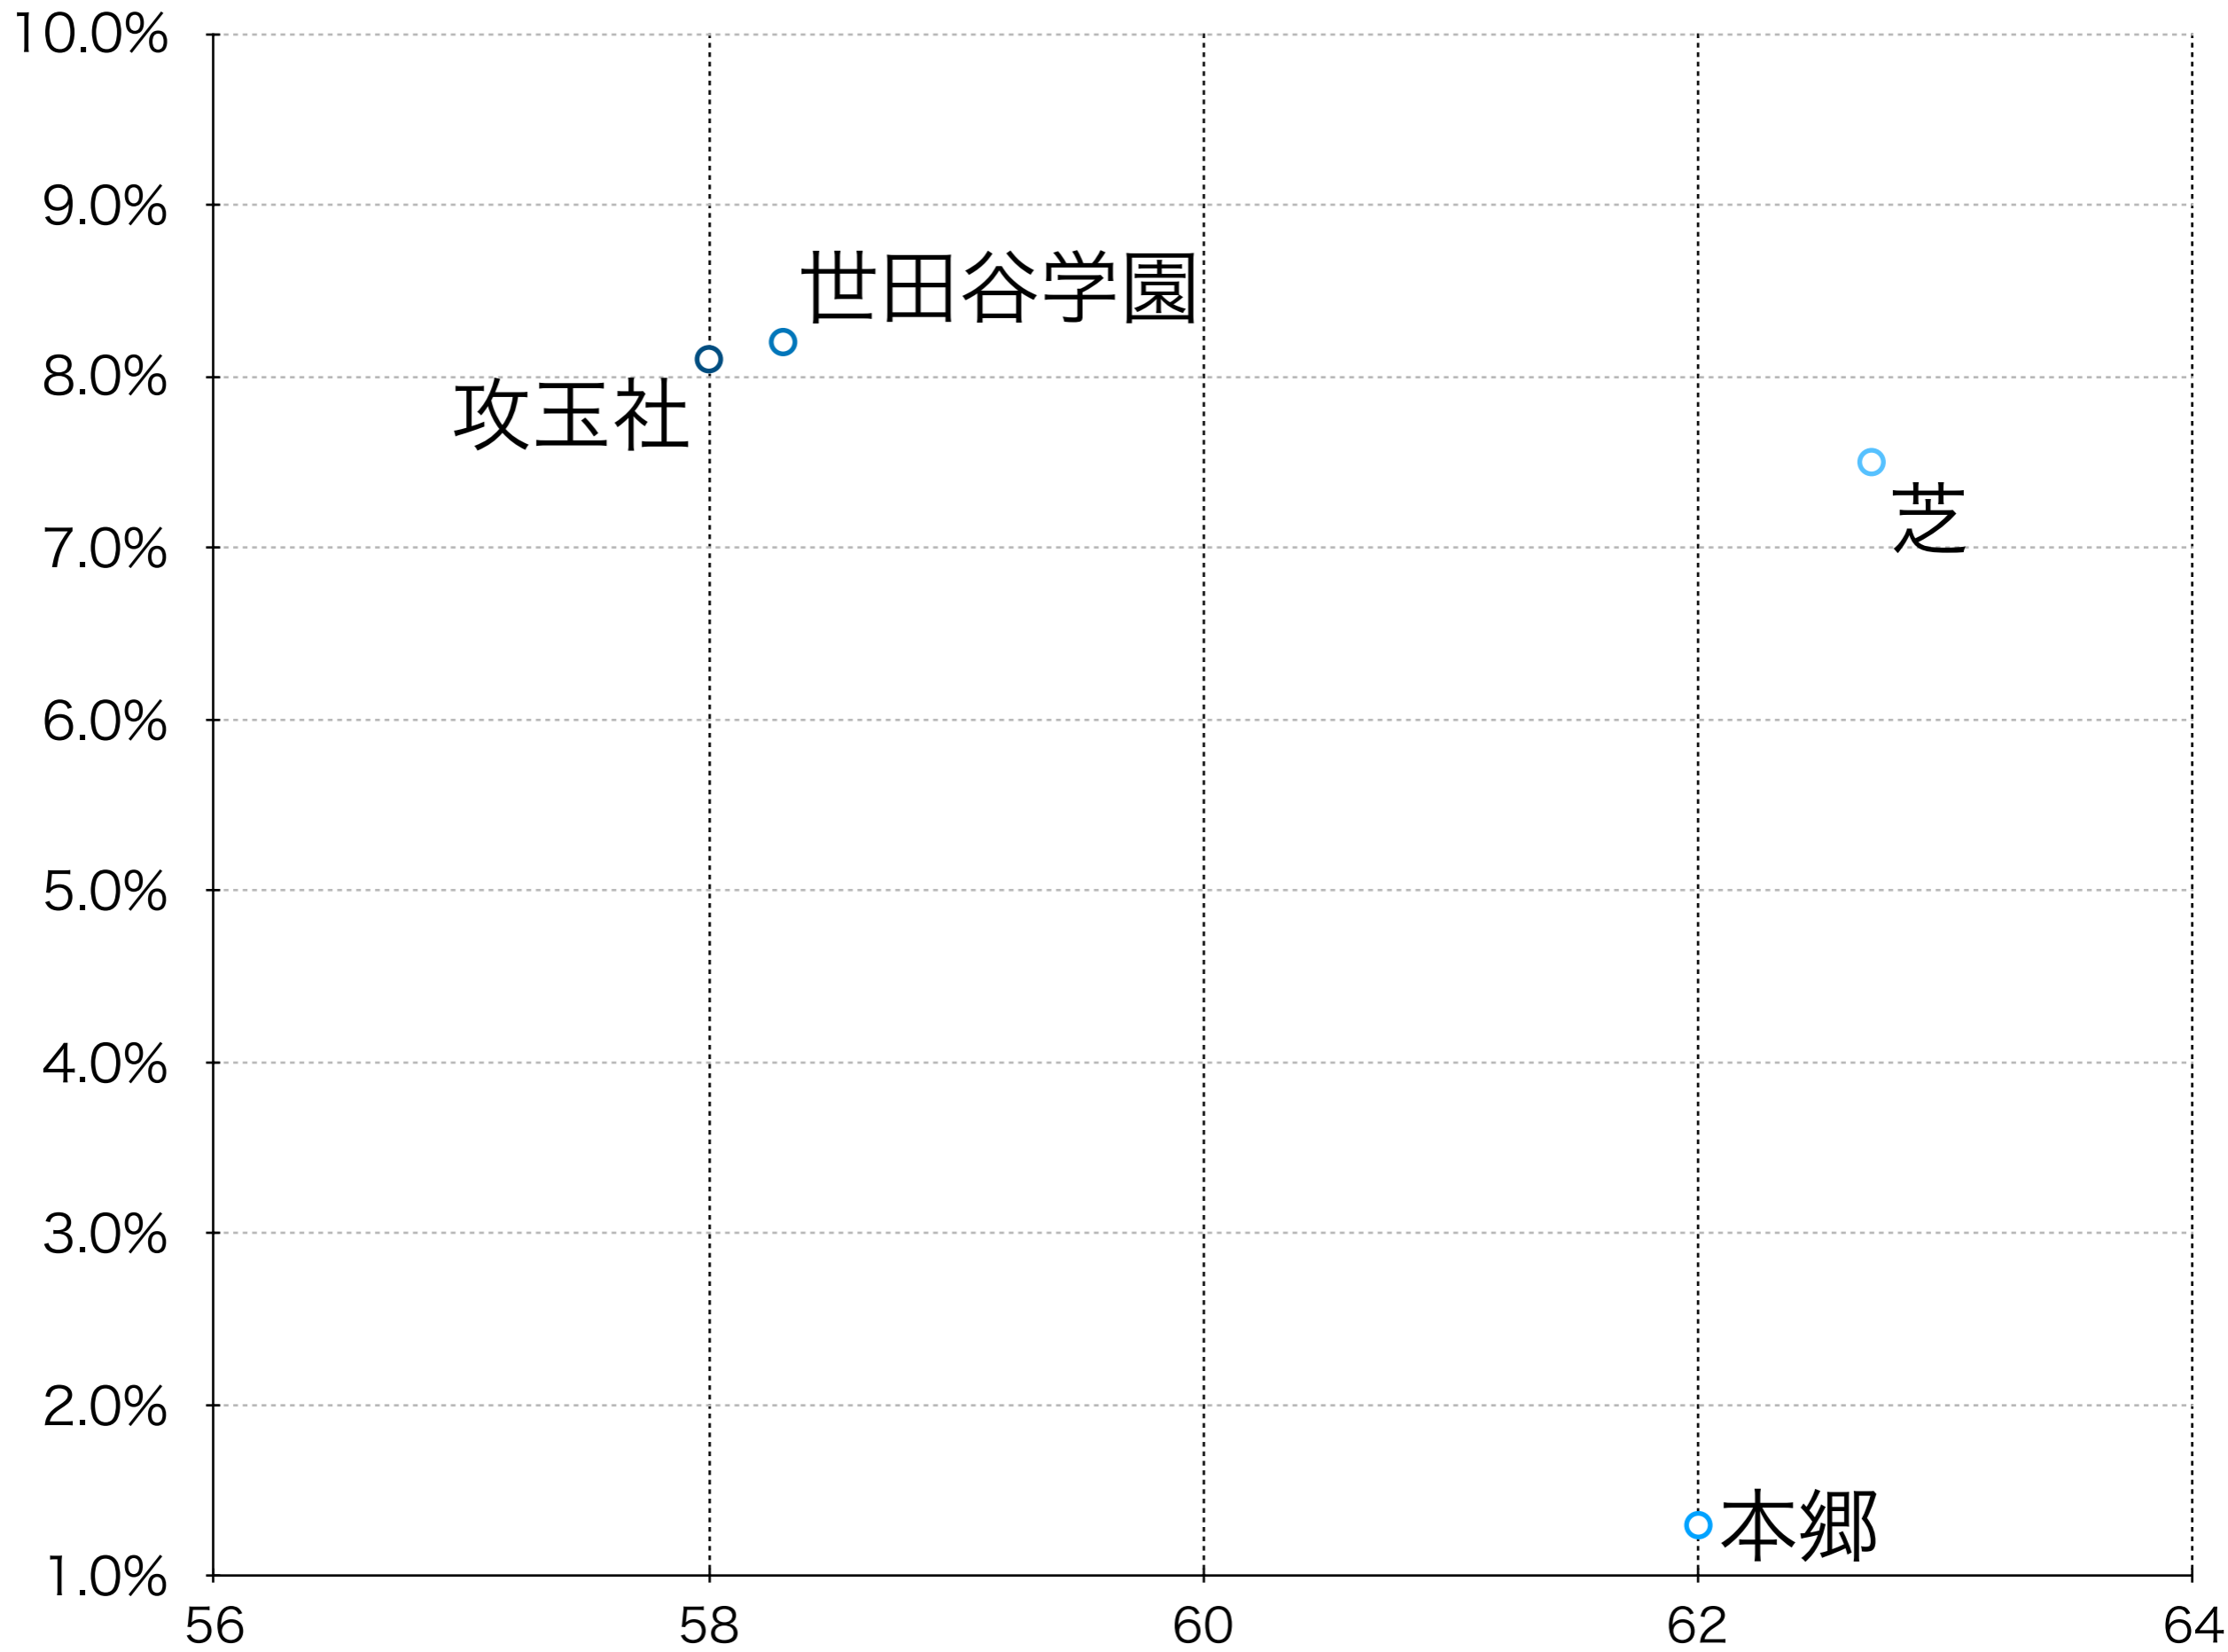

私立大学医学部医学科 現役合格率

中学入試時点の偏差値