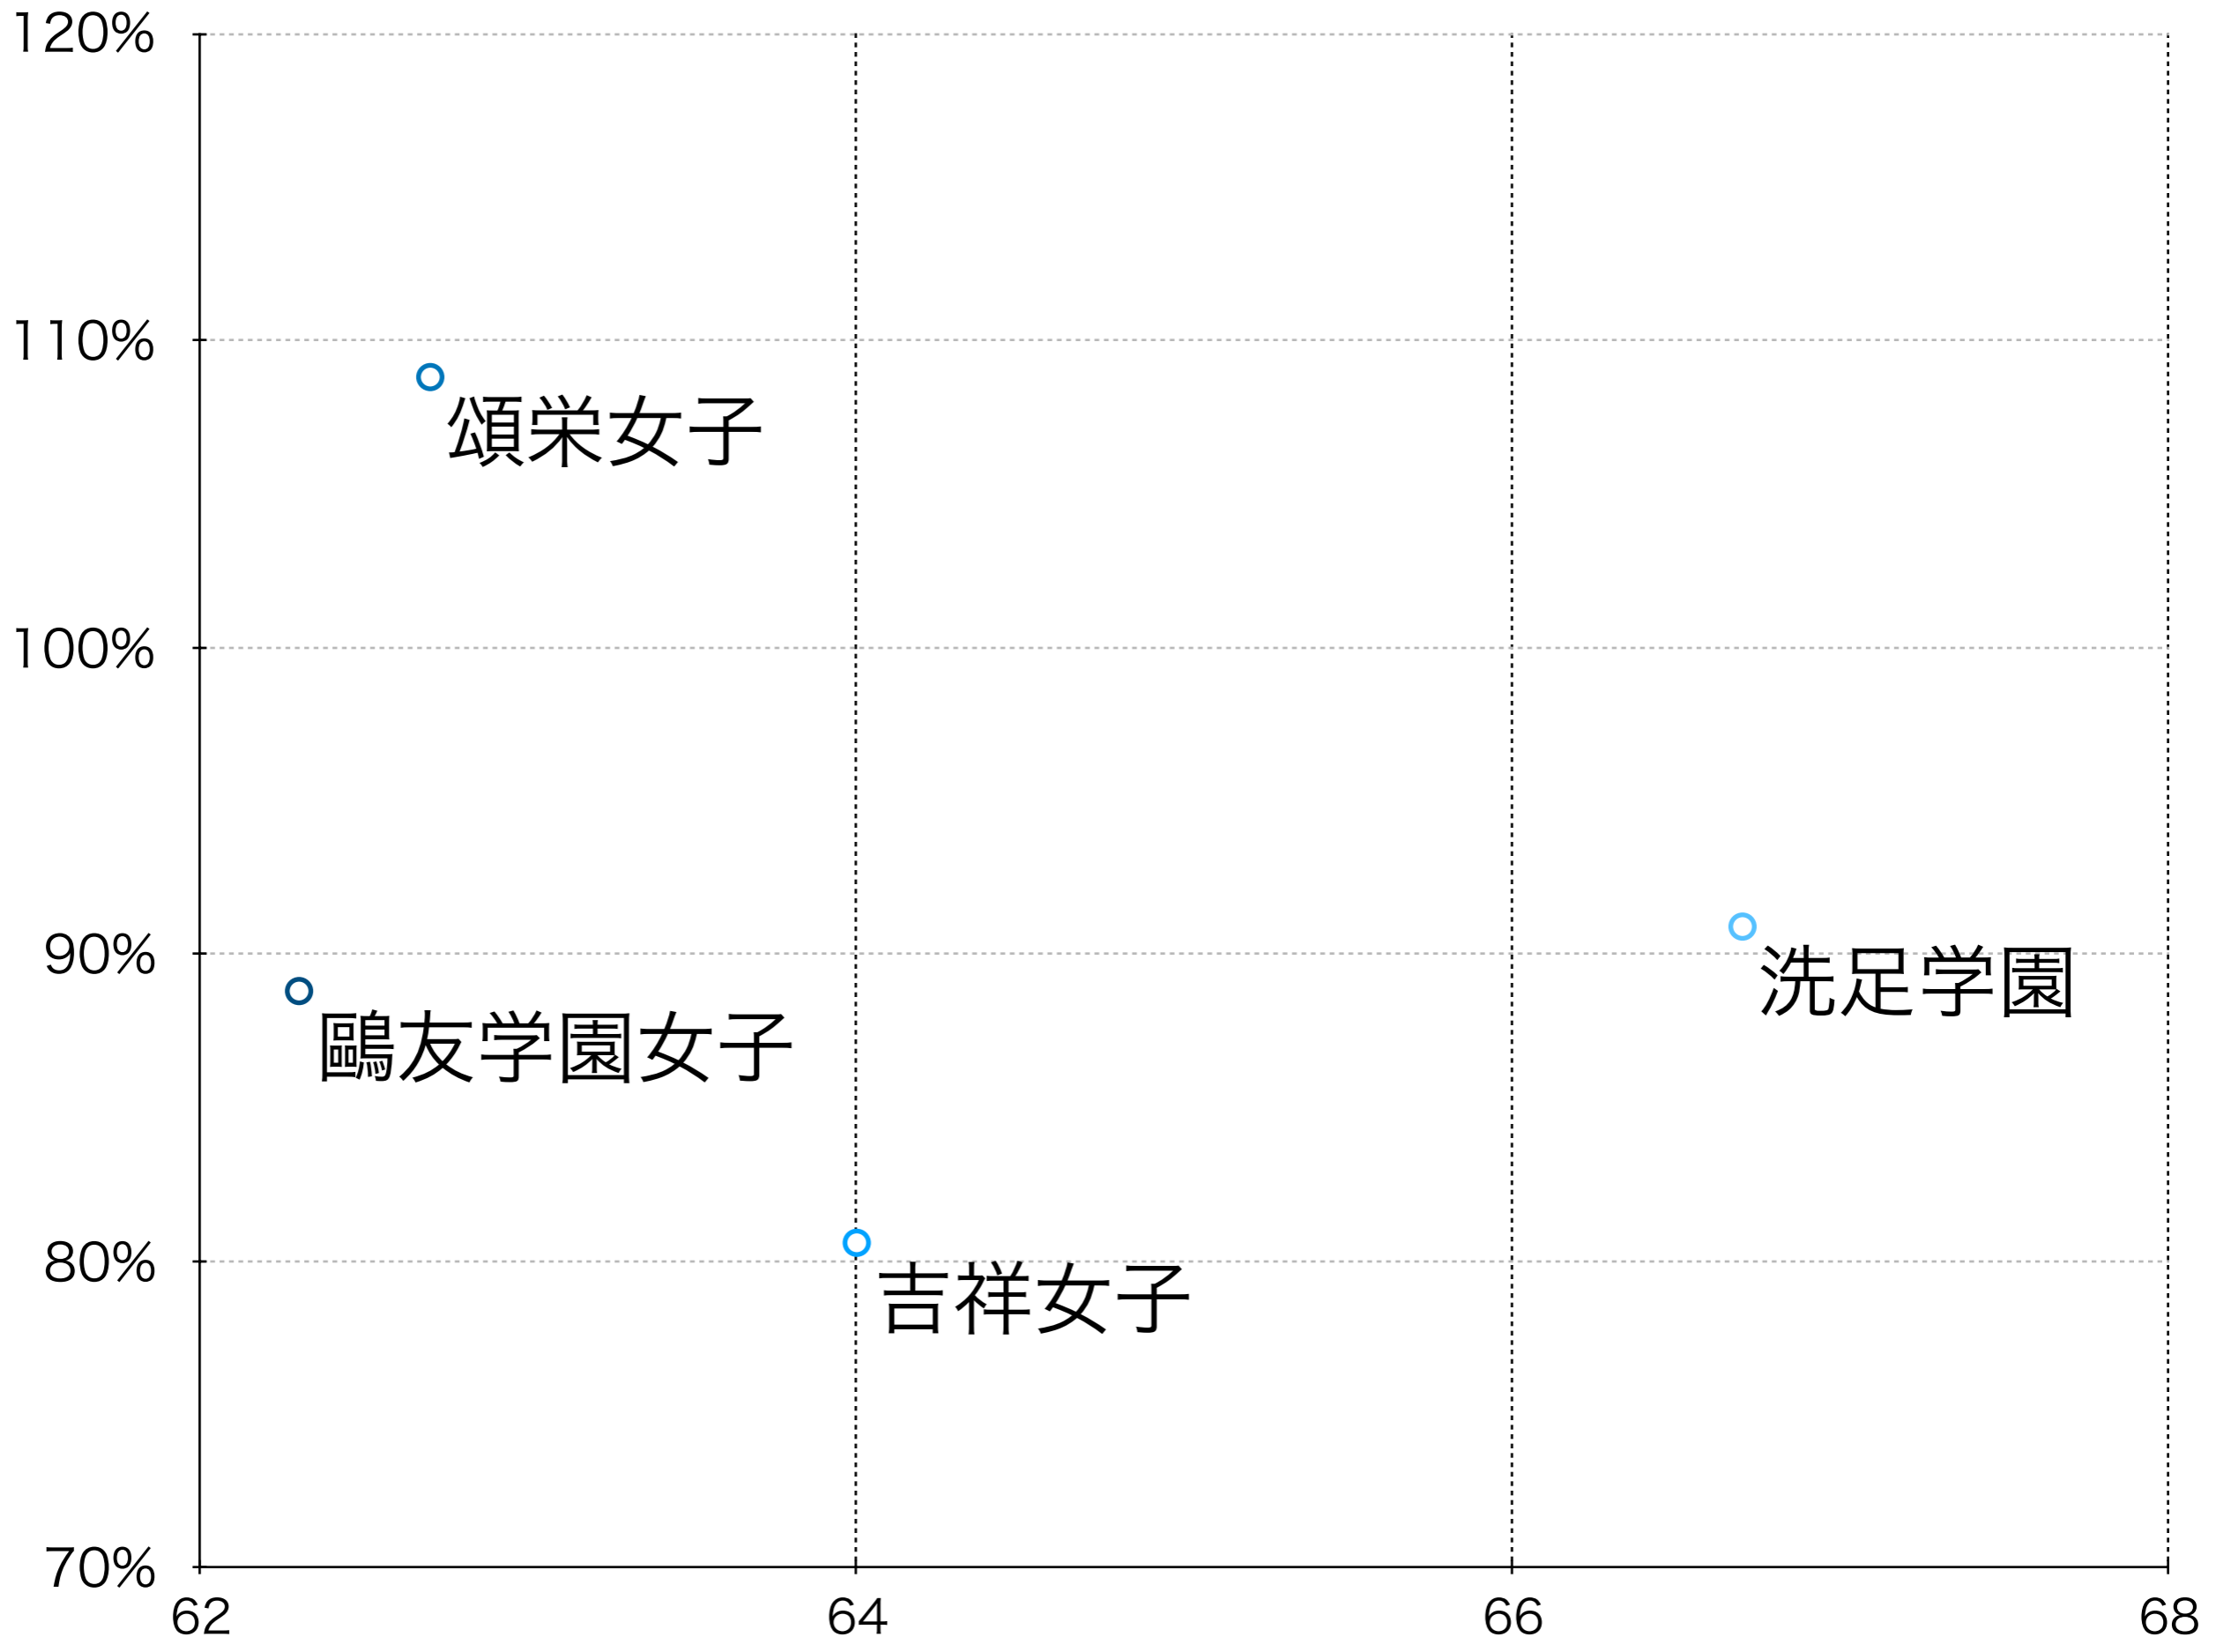

早慶上智理科大 現役合格率

中学入試時点の偏差値