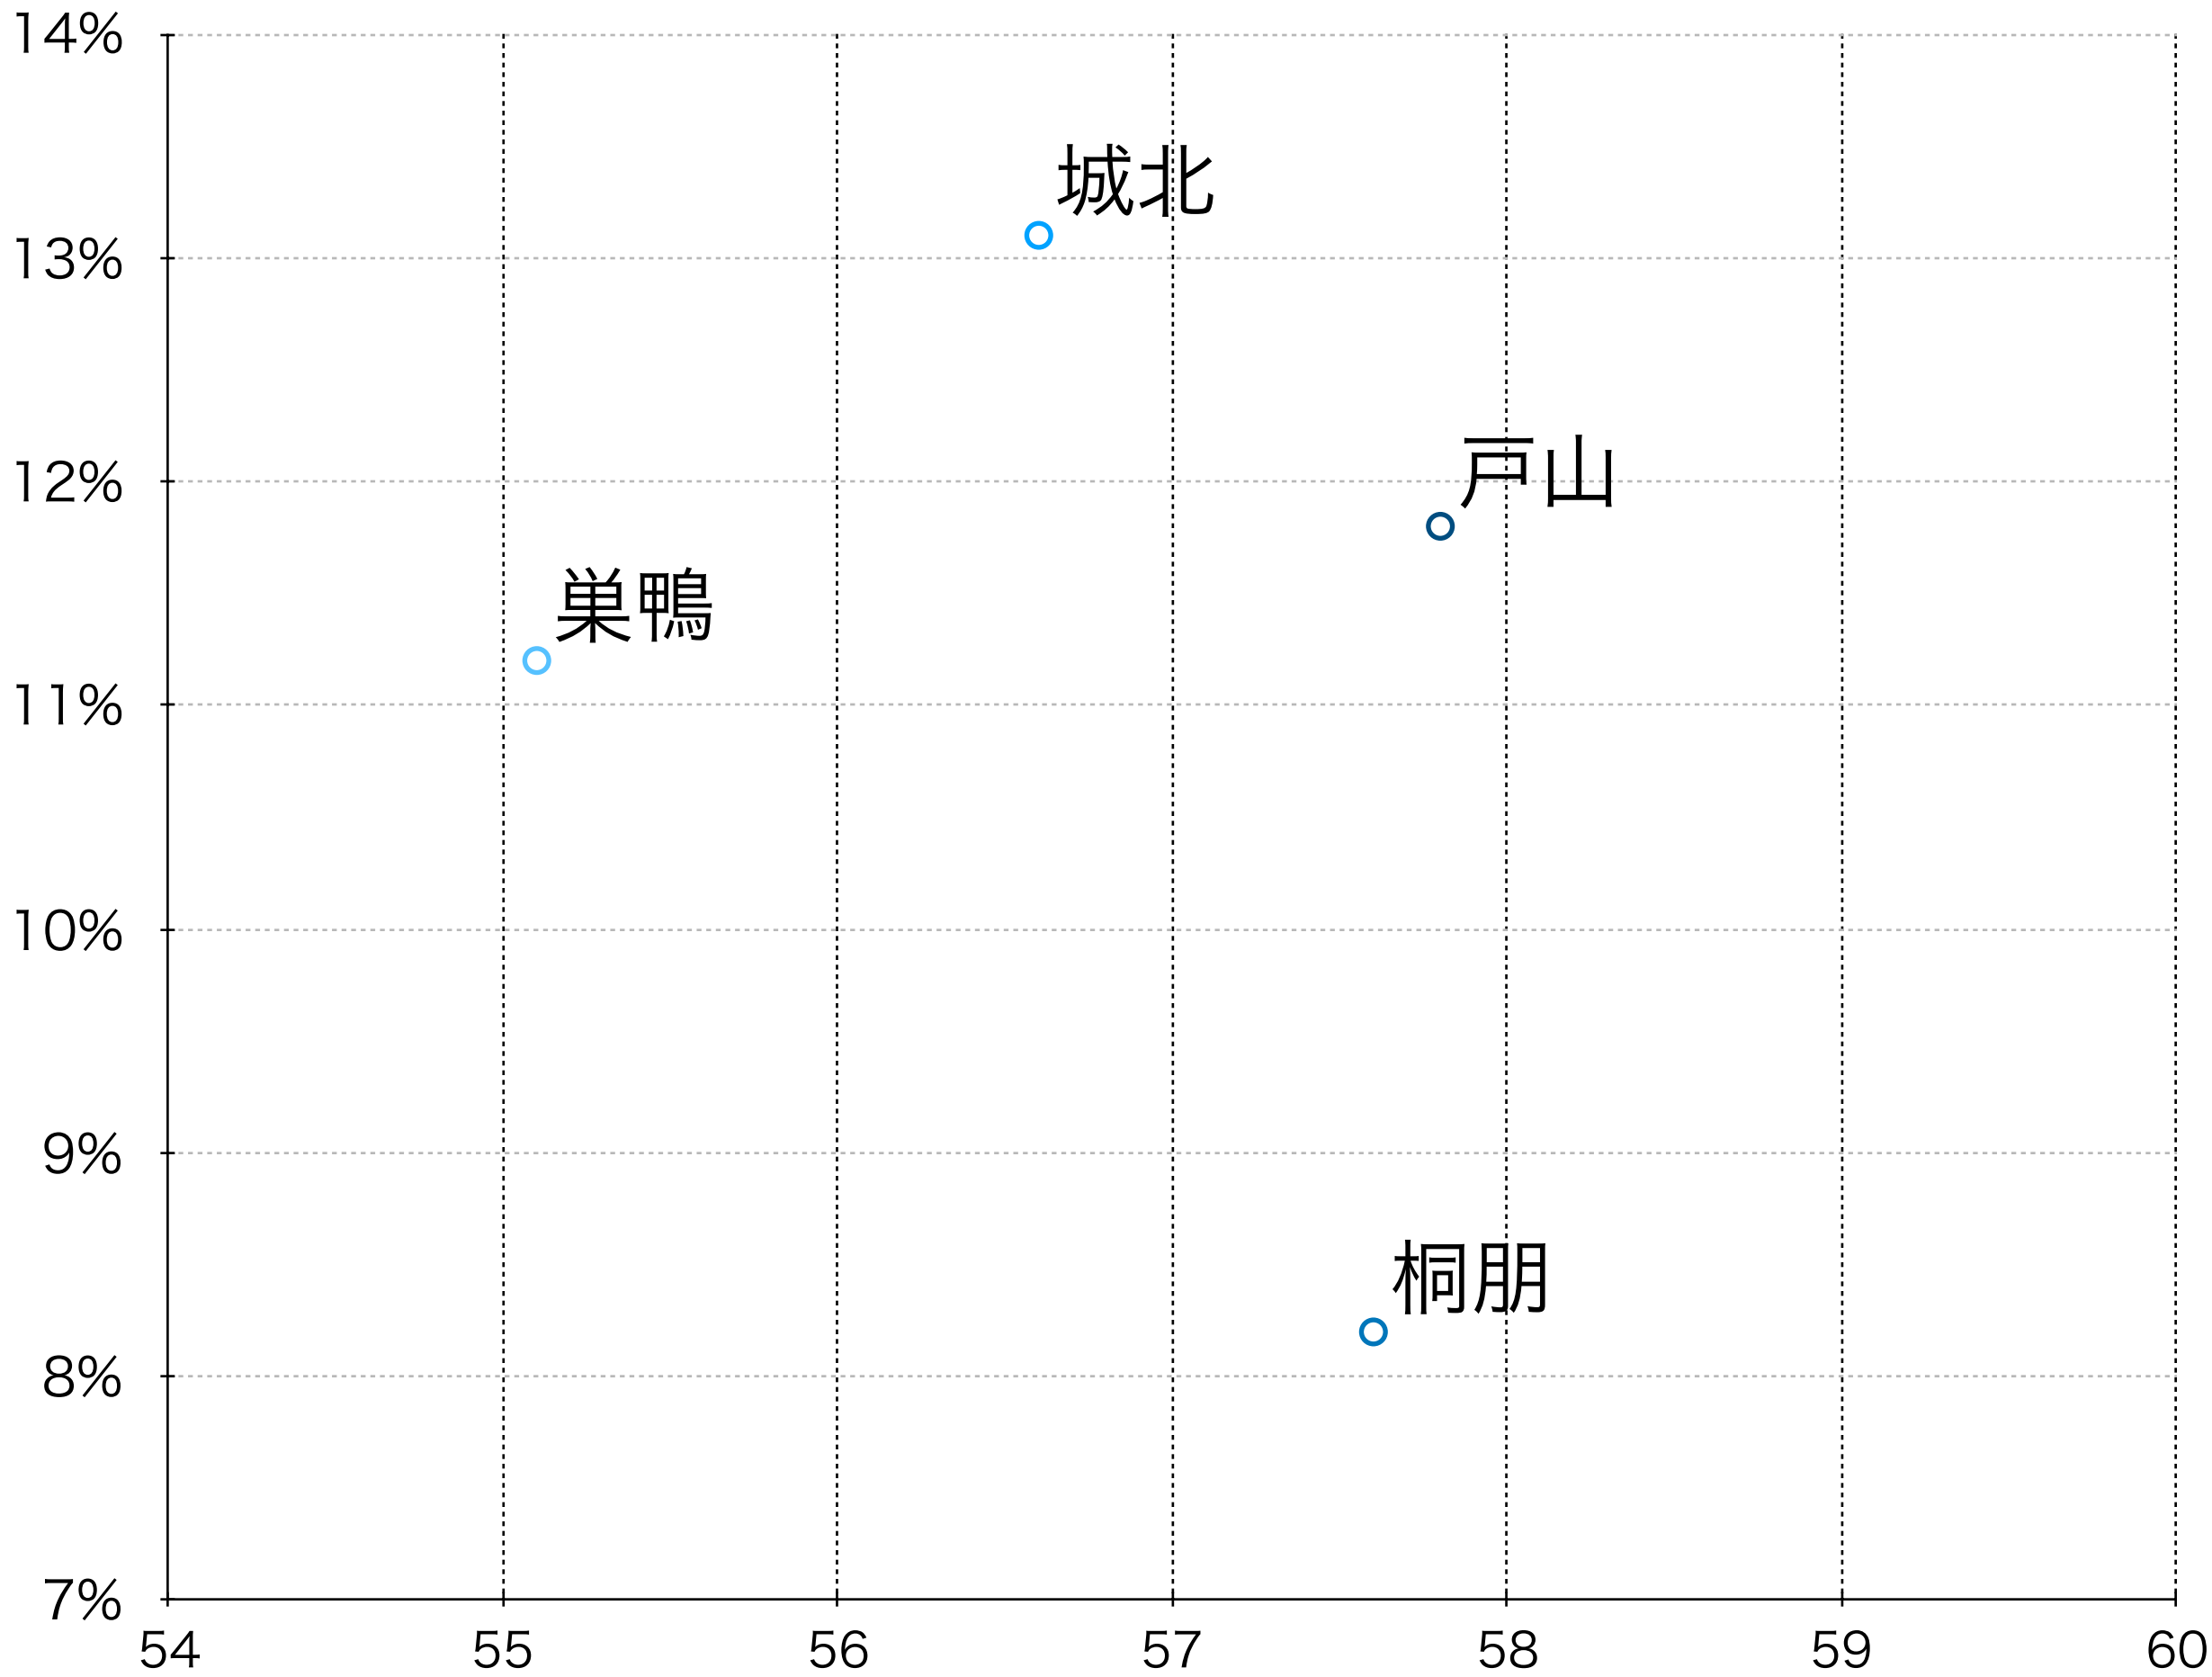

東京一工、旧帝大、国公立医学部医学科 現役合格率

高校入試時点の偏差値