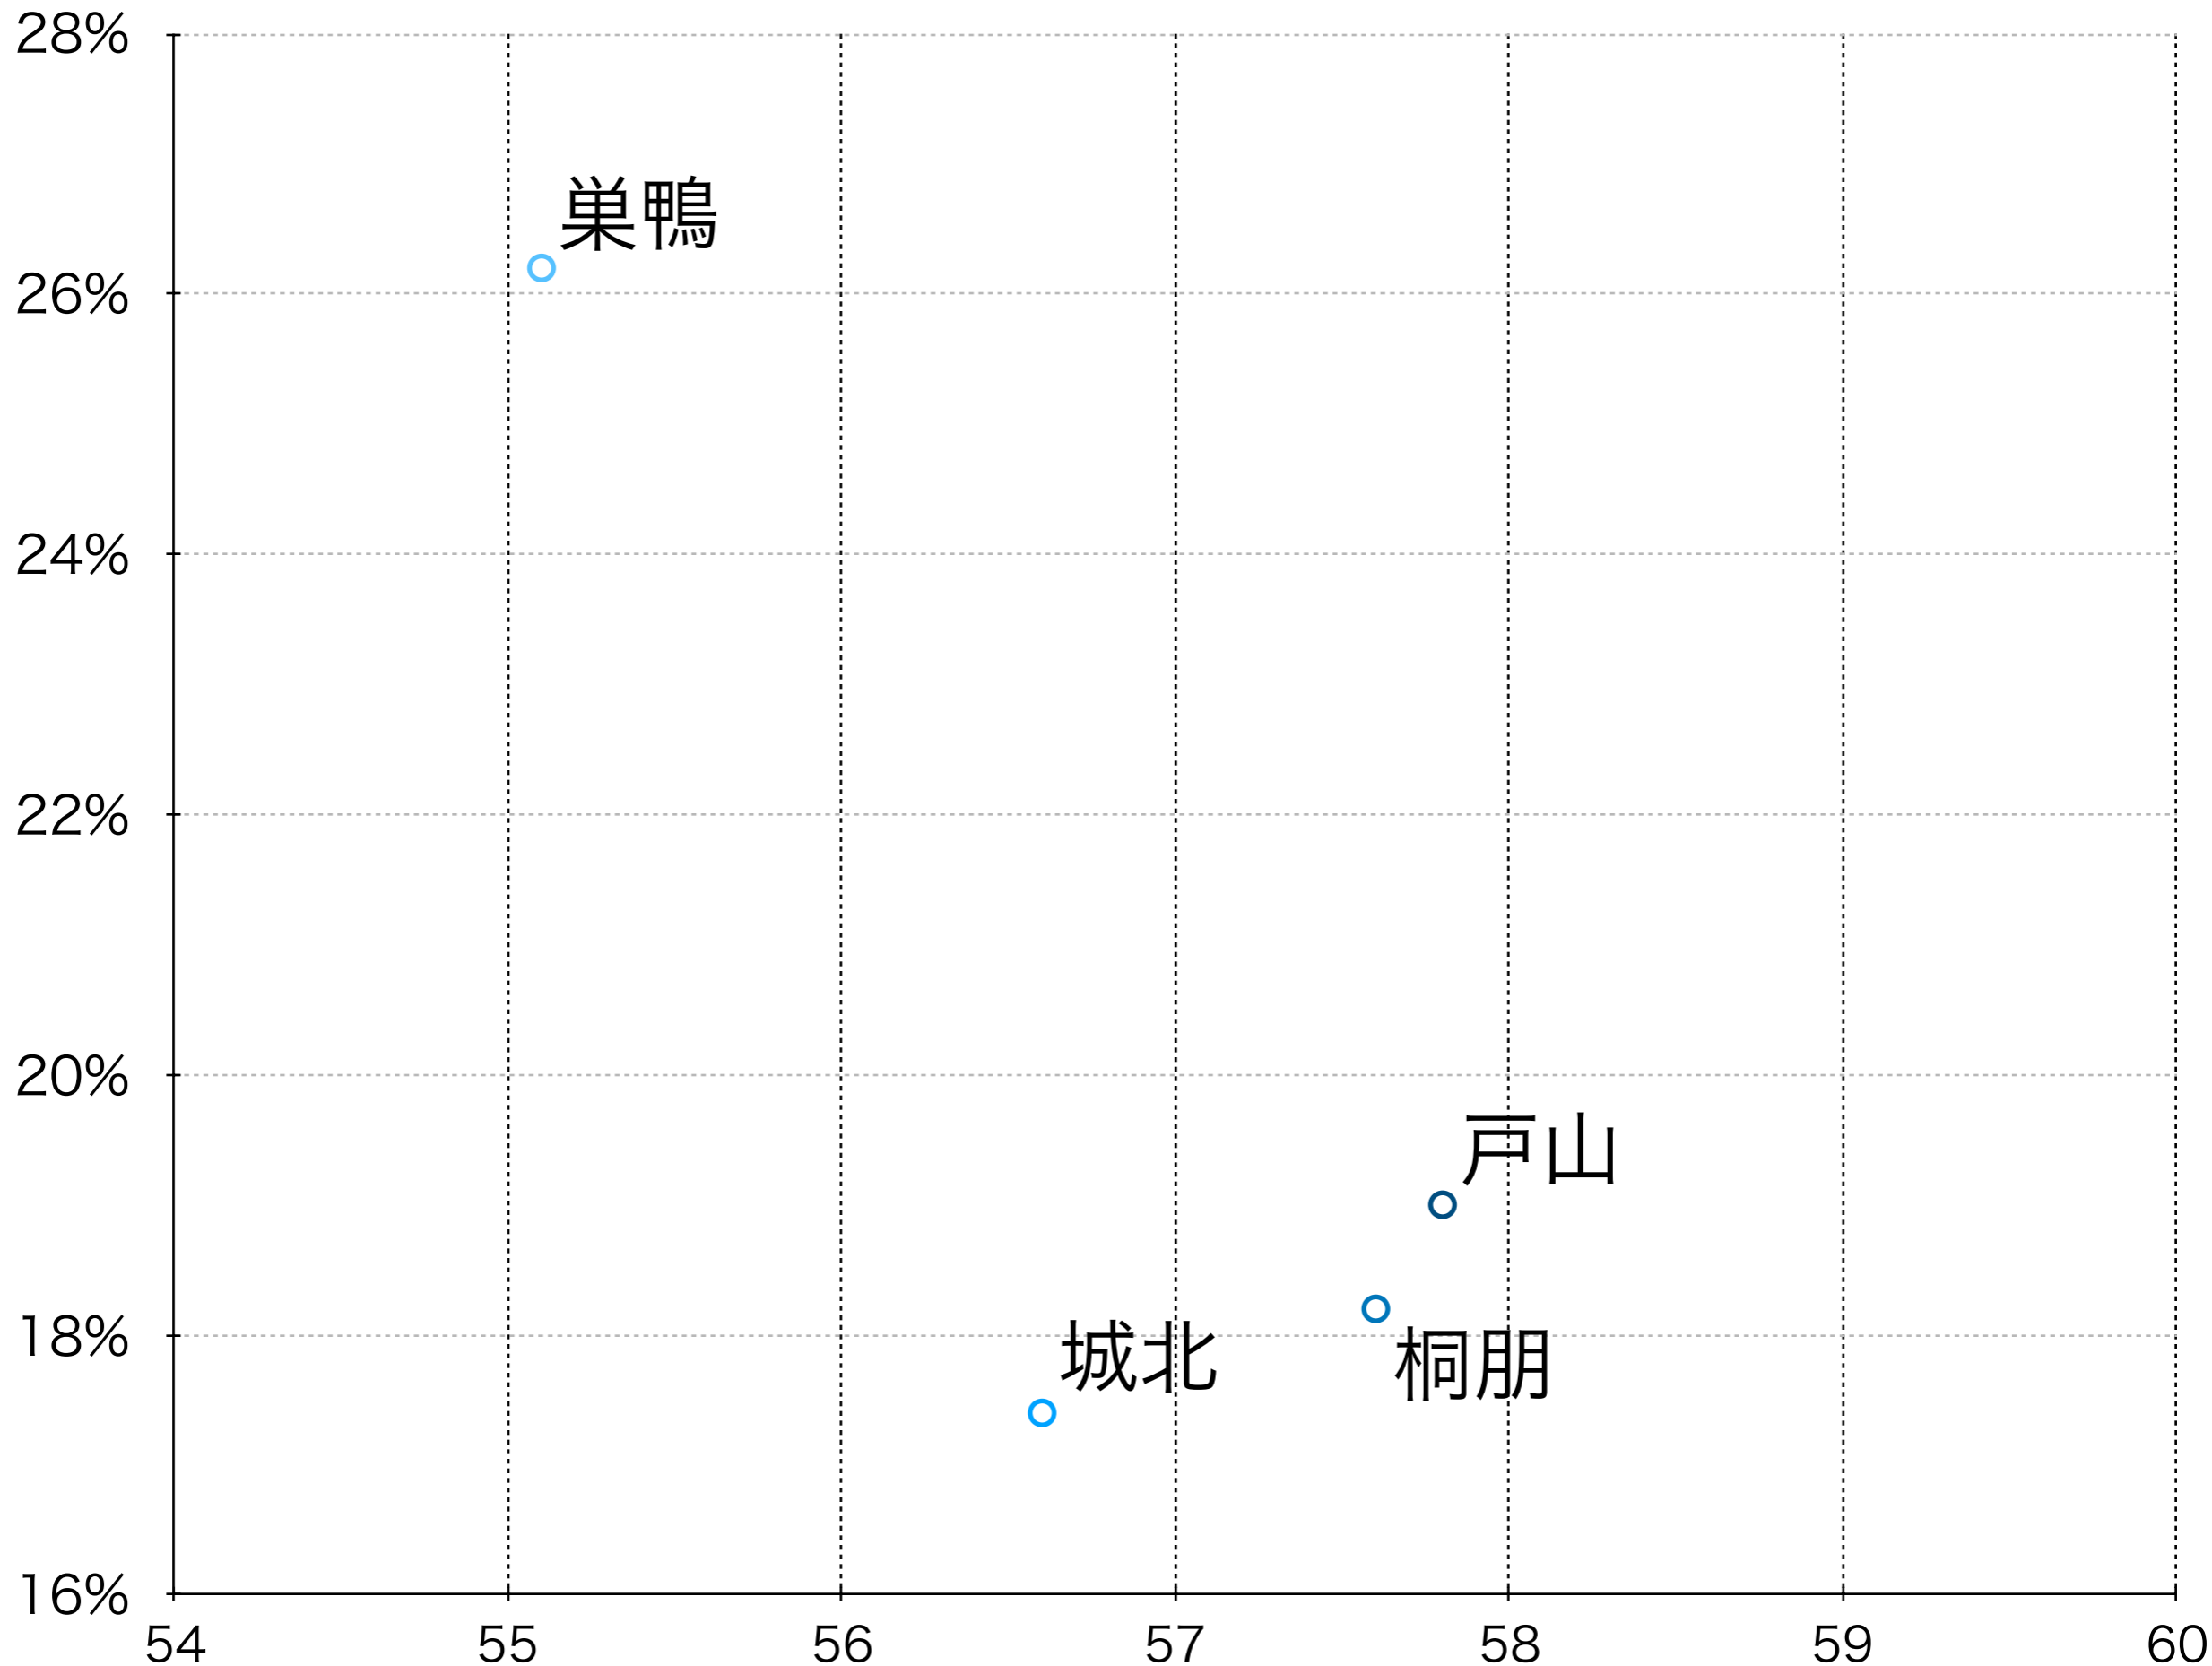

東京一工、旧帝大、国公立医学部医学科 合格率

高校入試時点の偏差値