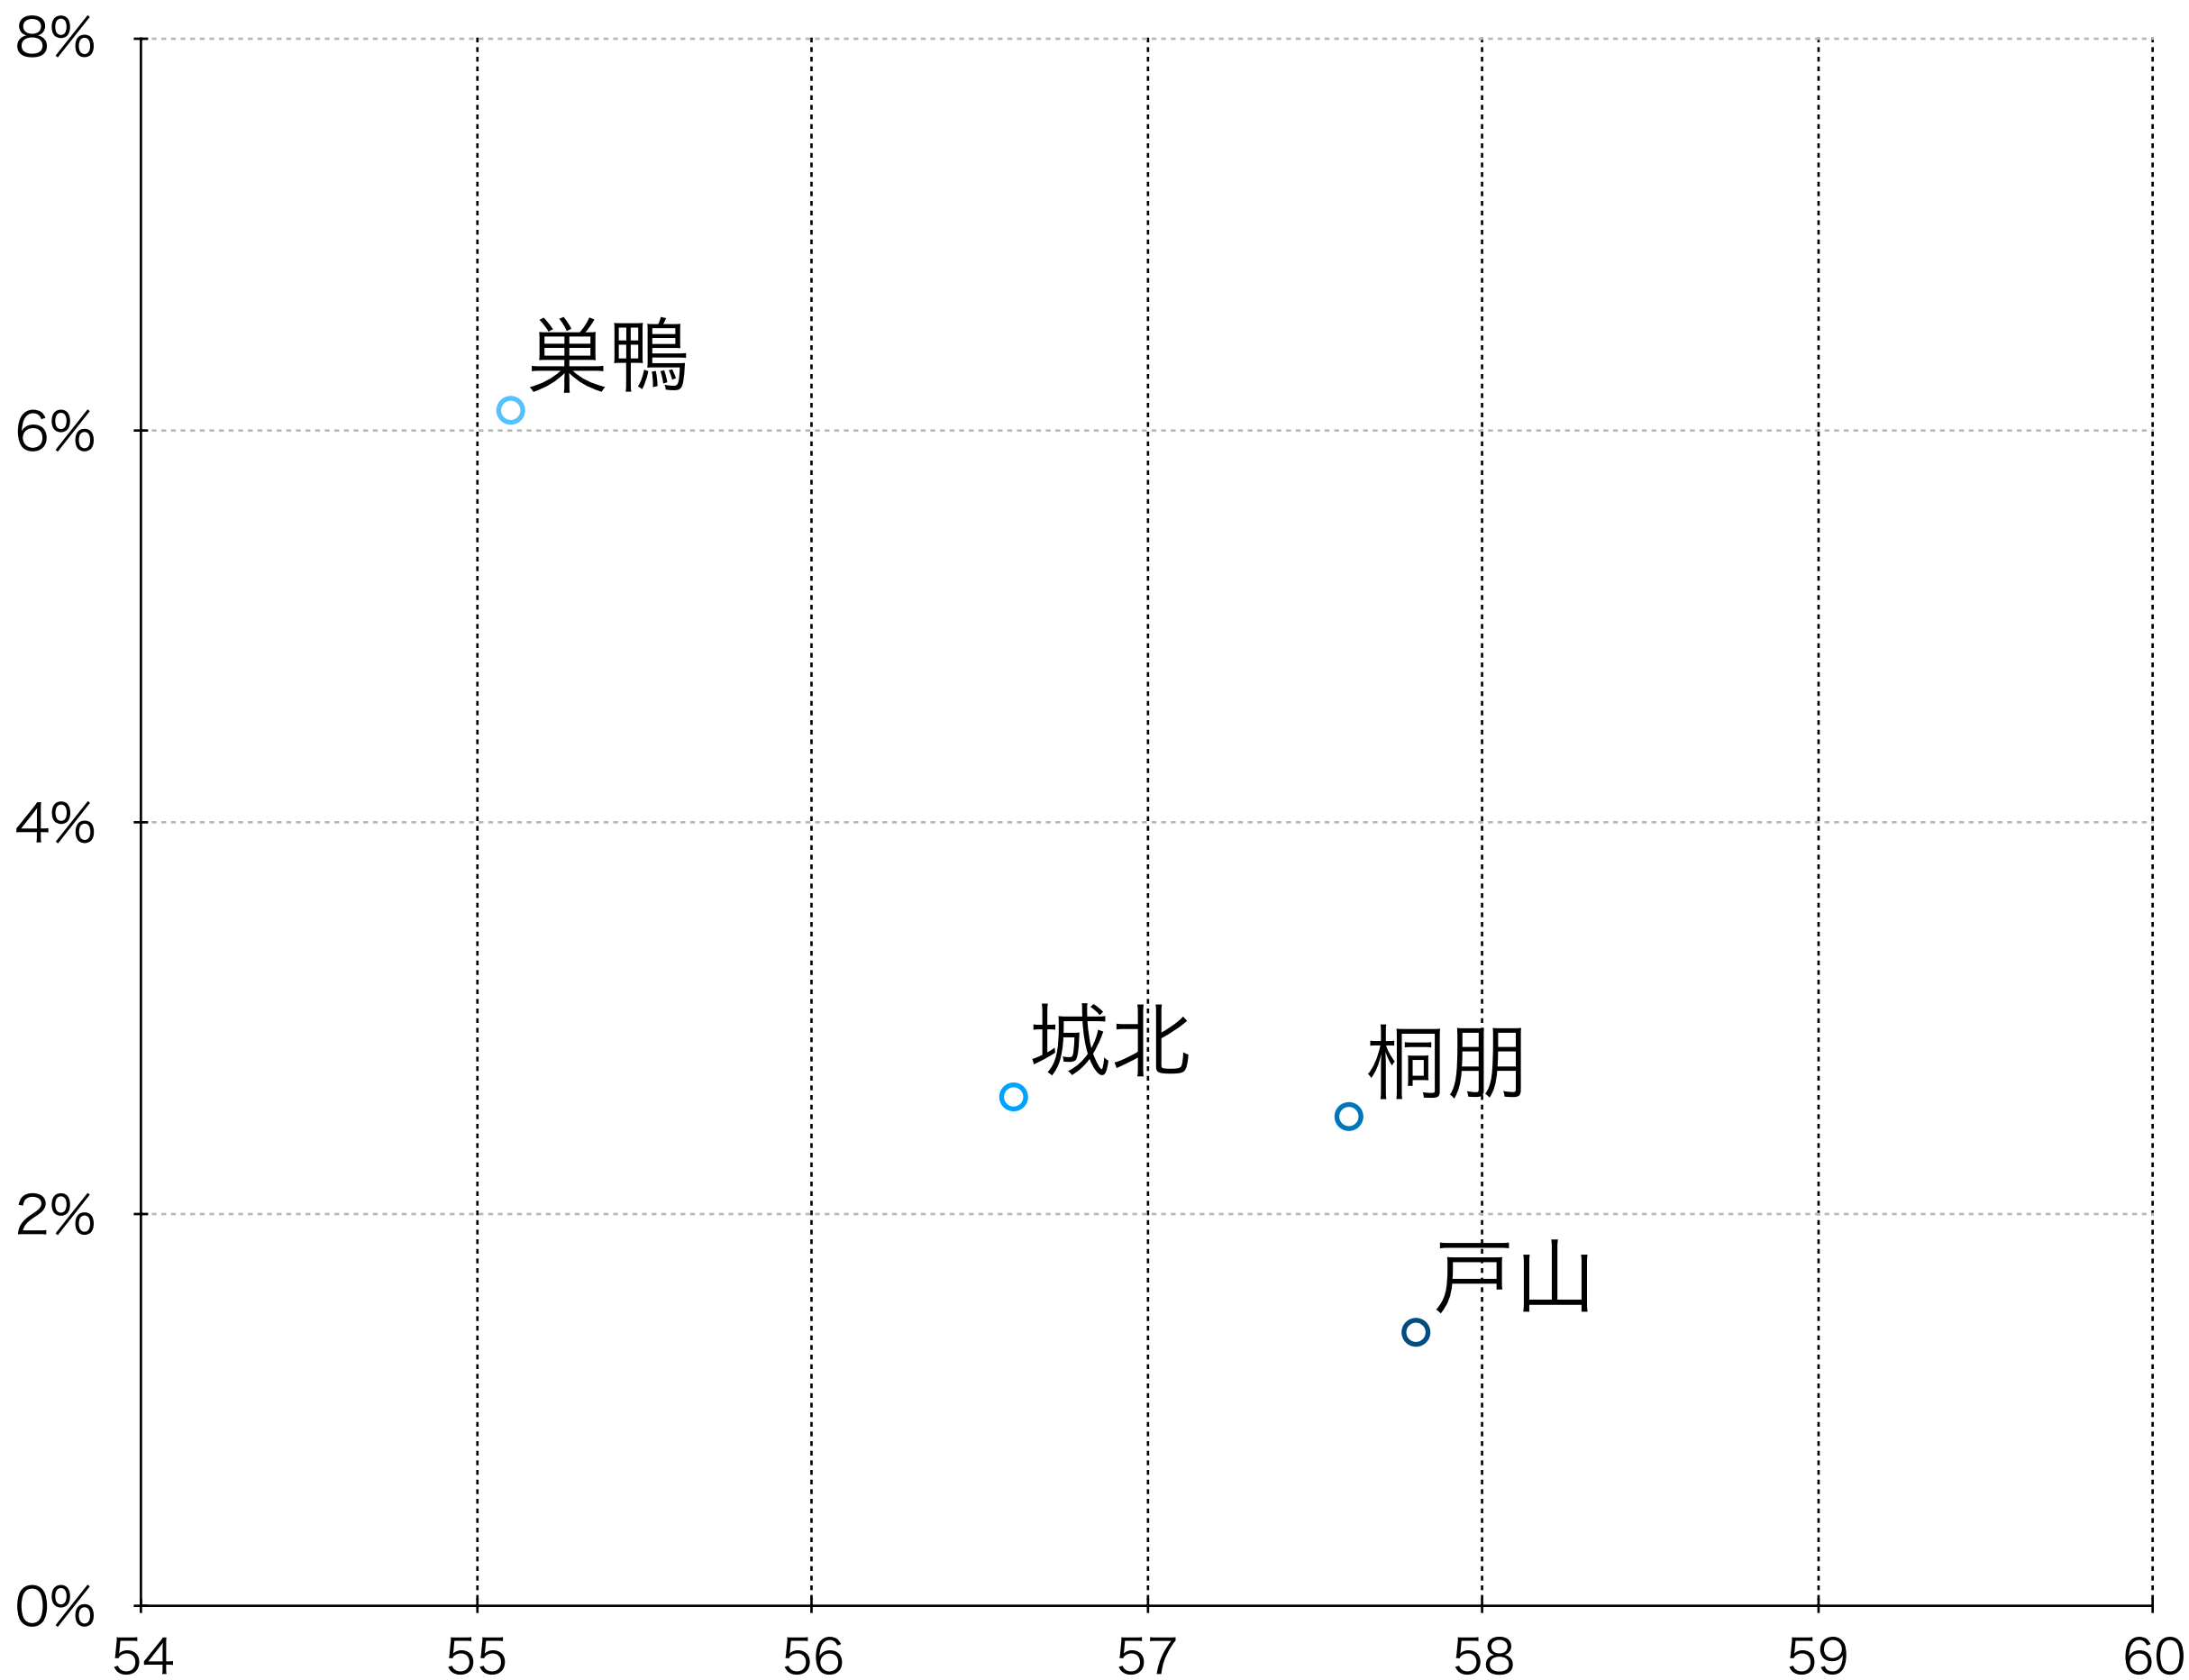

国公立大学医学部医学科 現役合格率

高校入試時点の偏差値