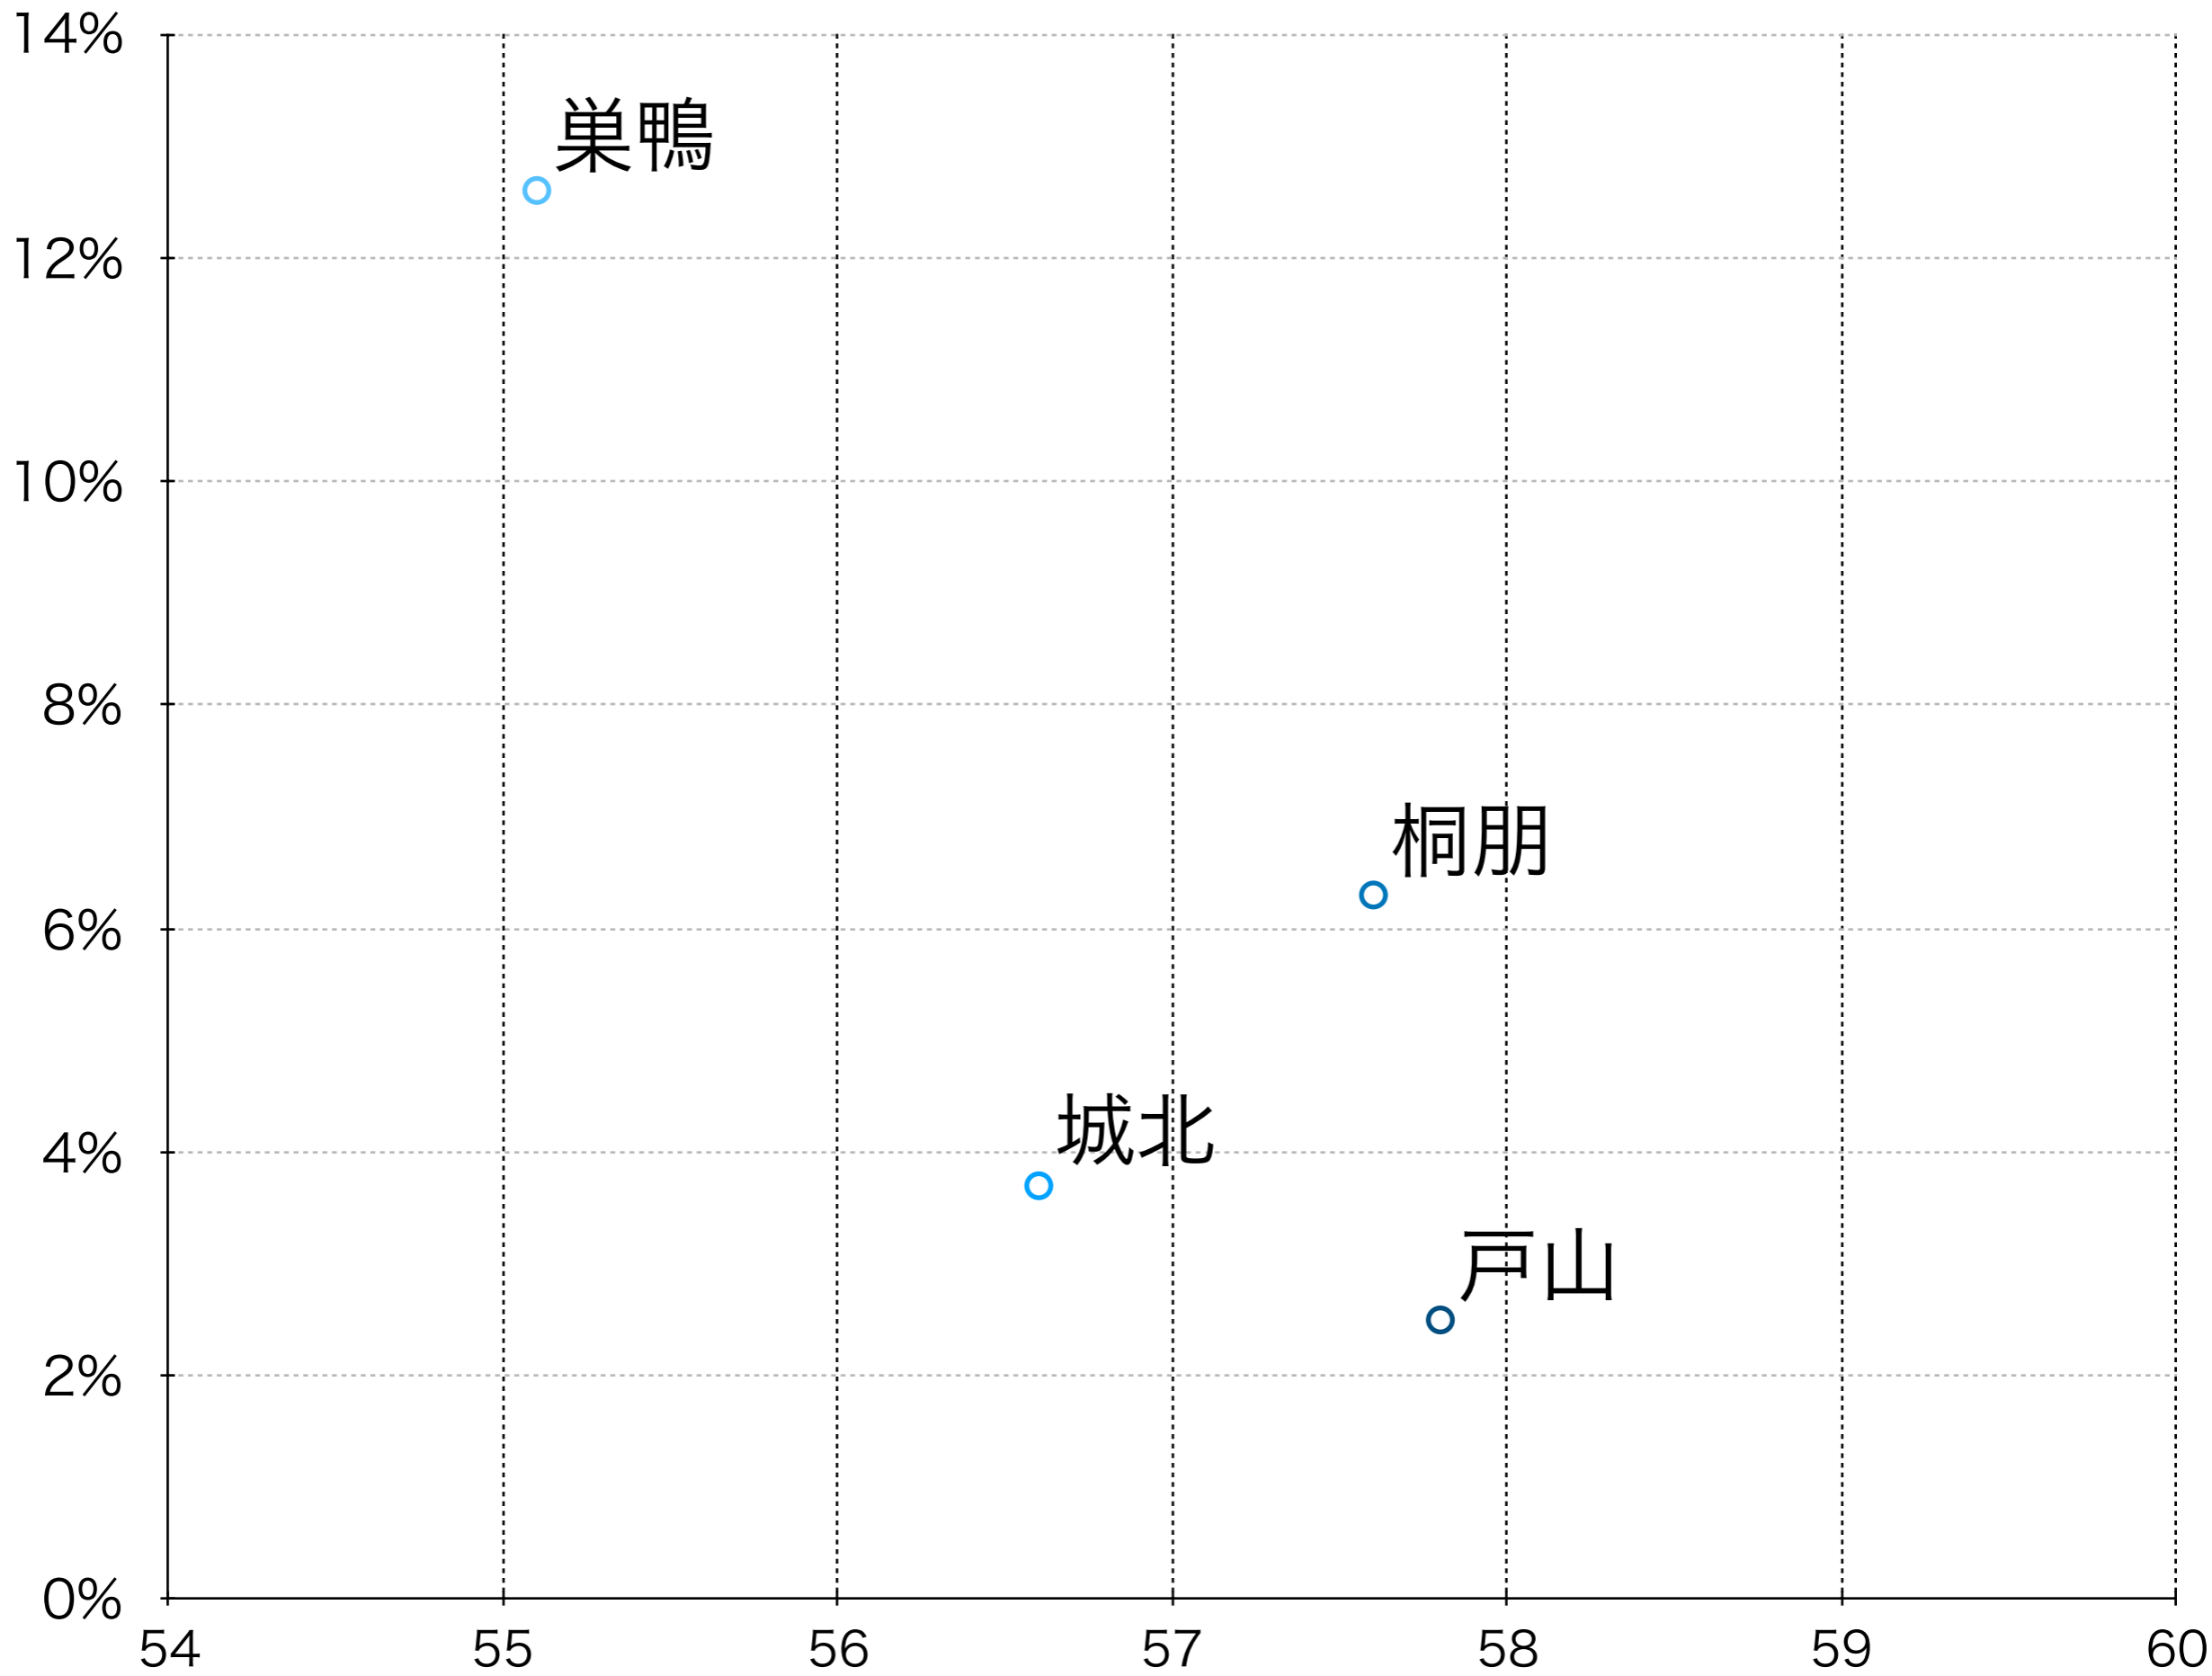

国公立大学医学部医学科 合格率

高校入試時点の偏差値