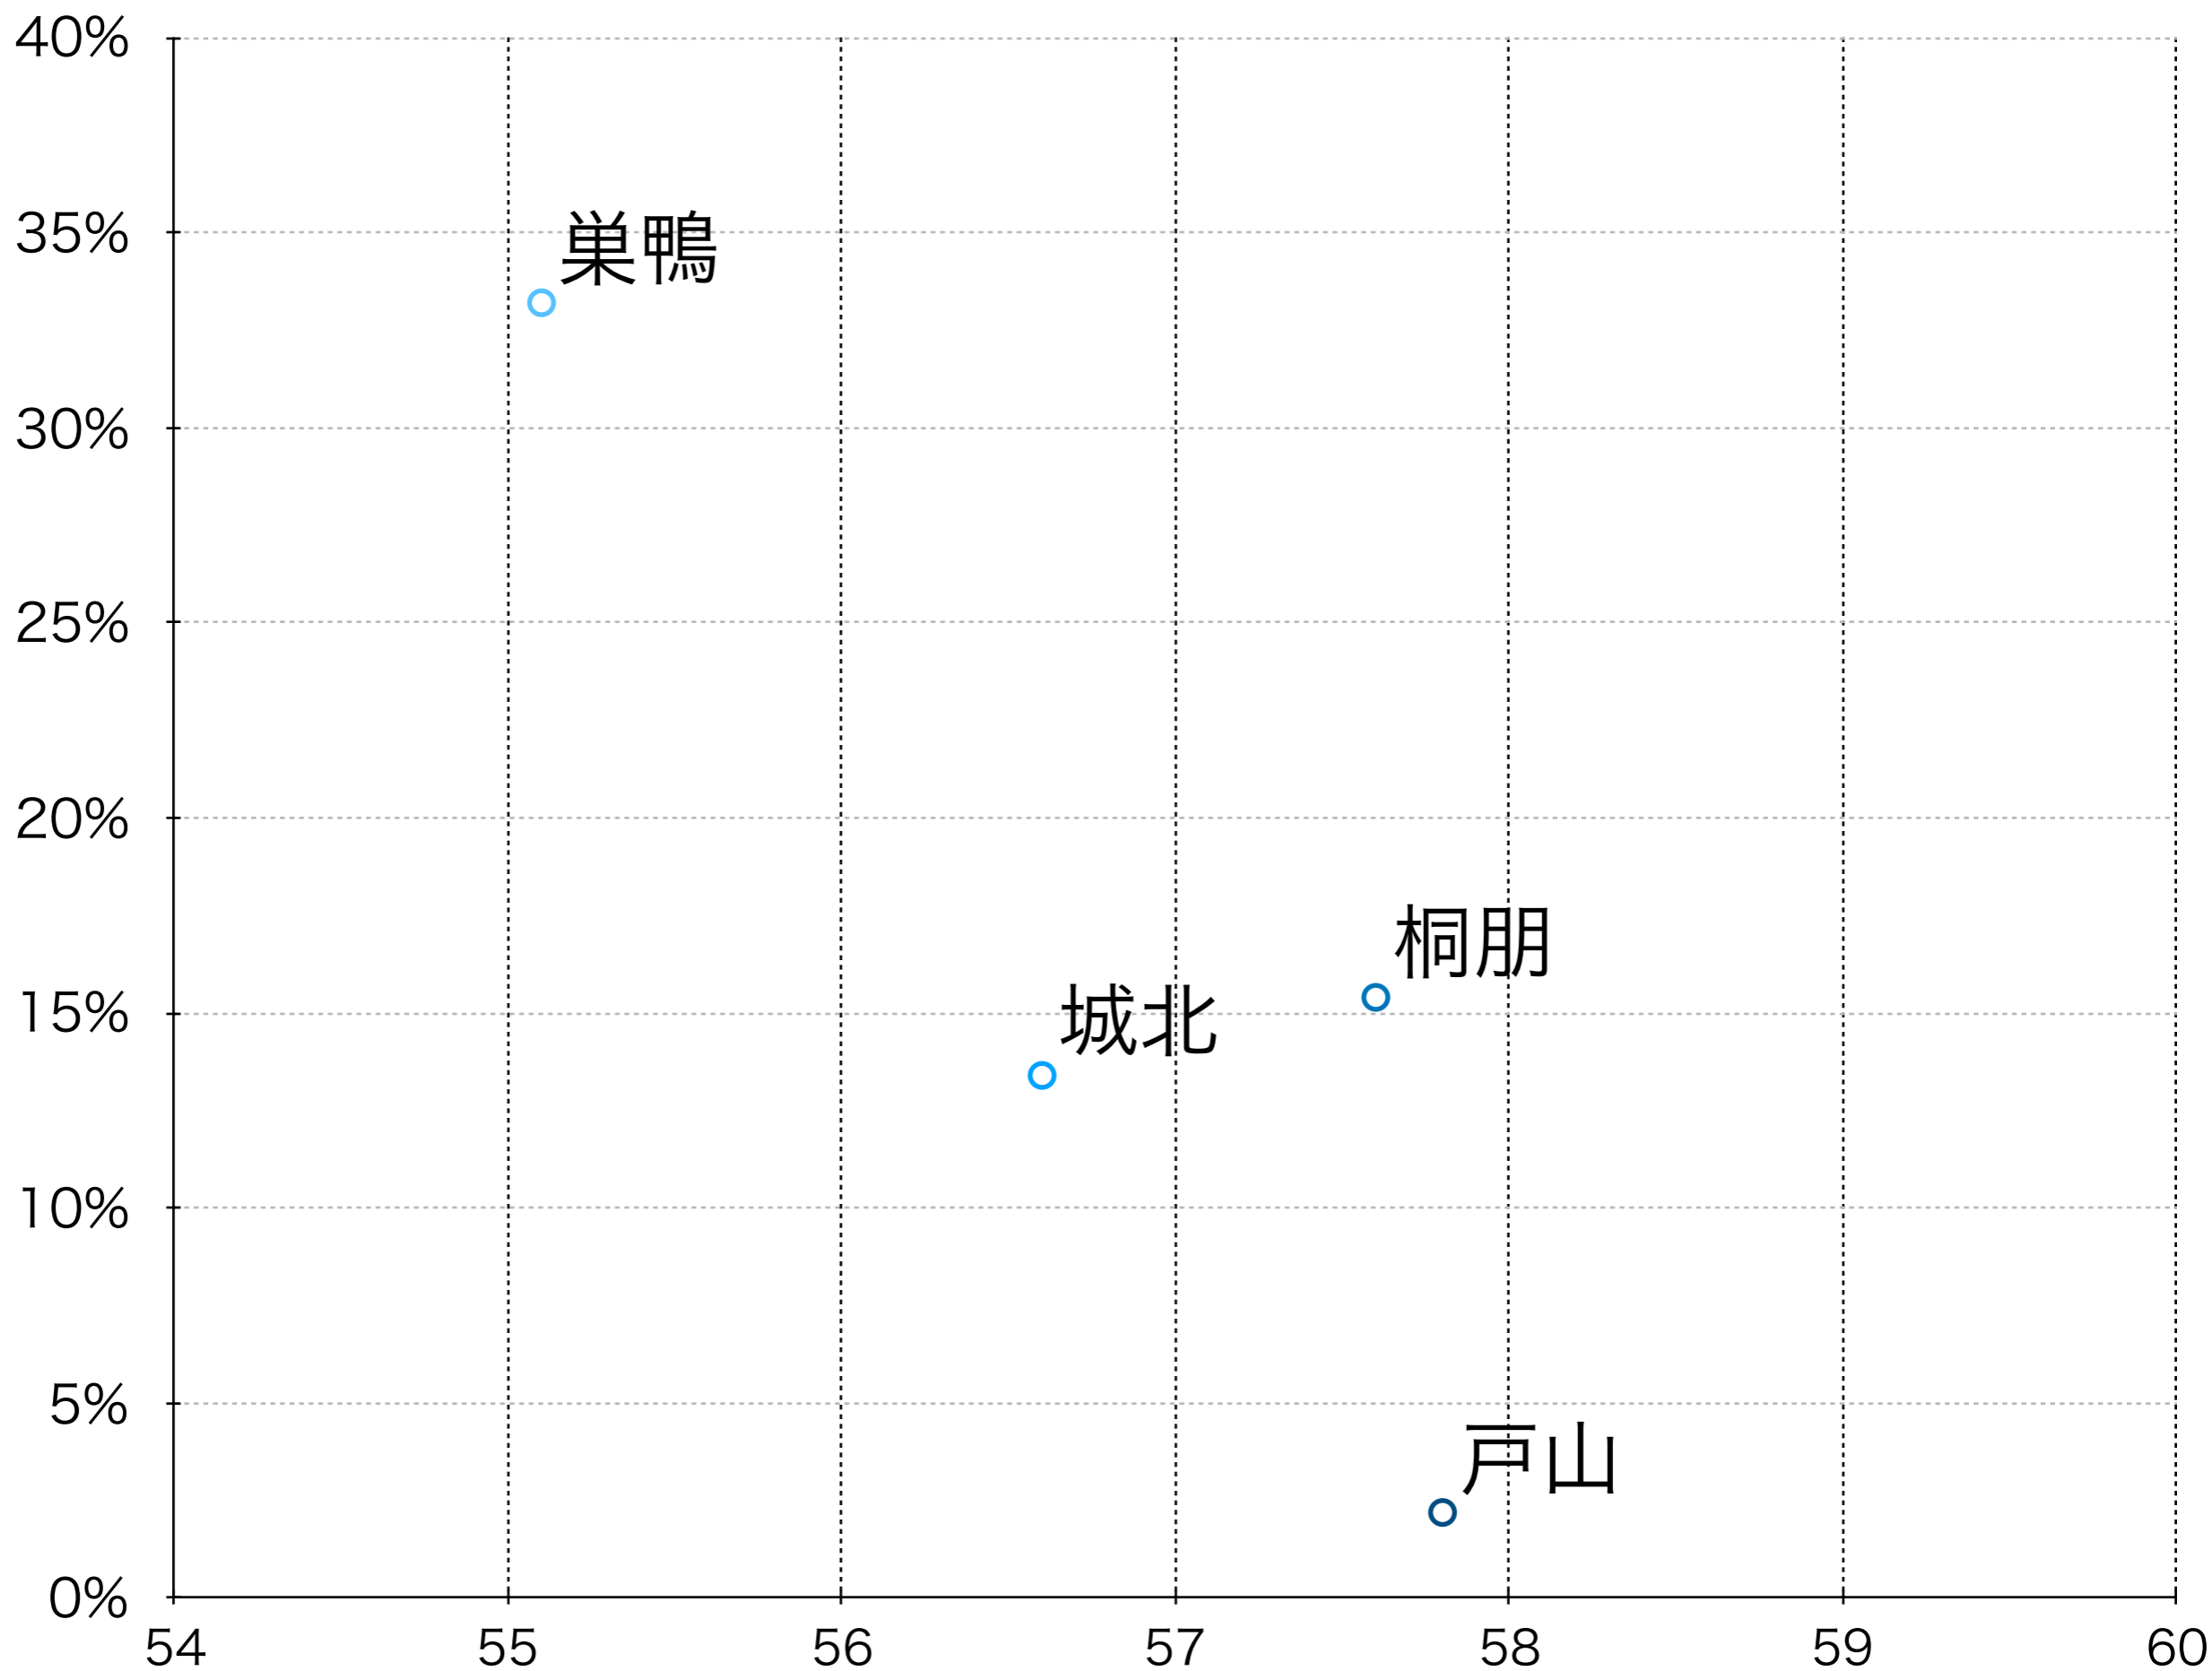

私立大学医学部医学科 合格率

高校入試時点の偏差値