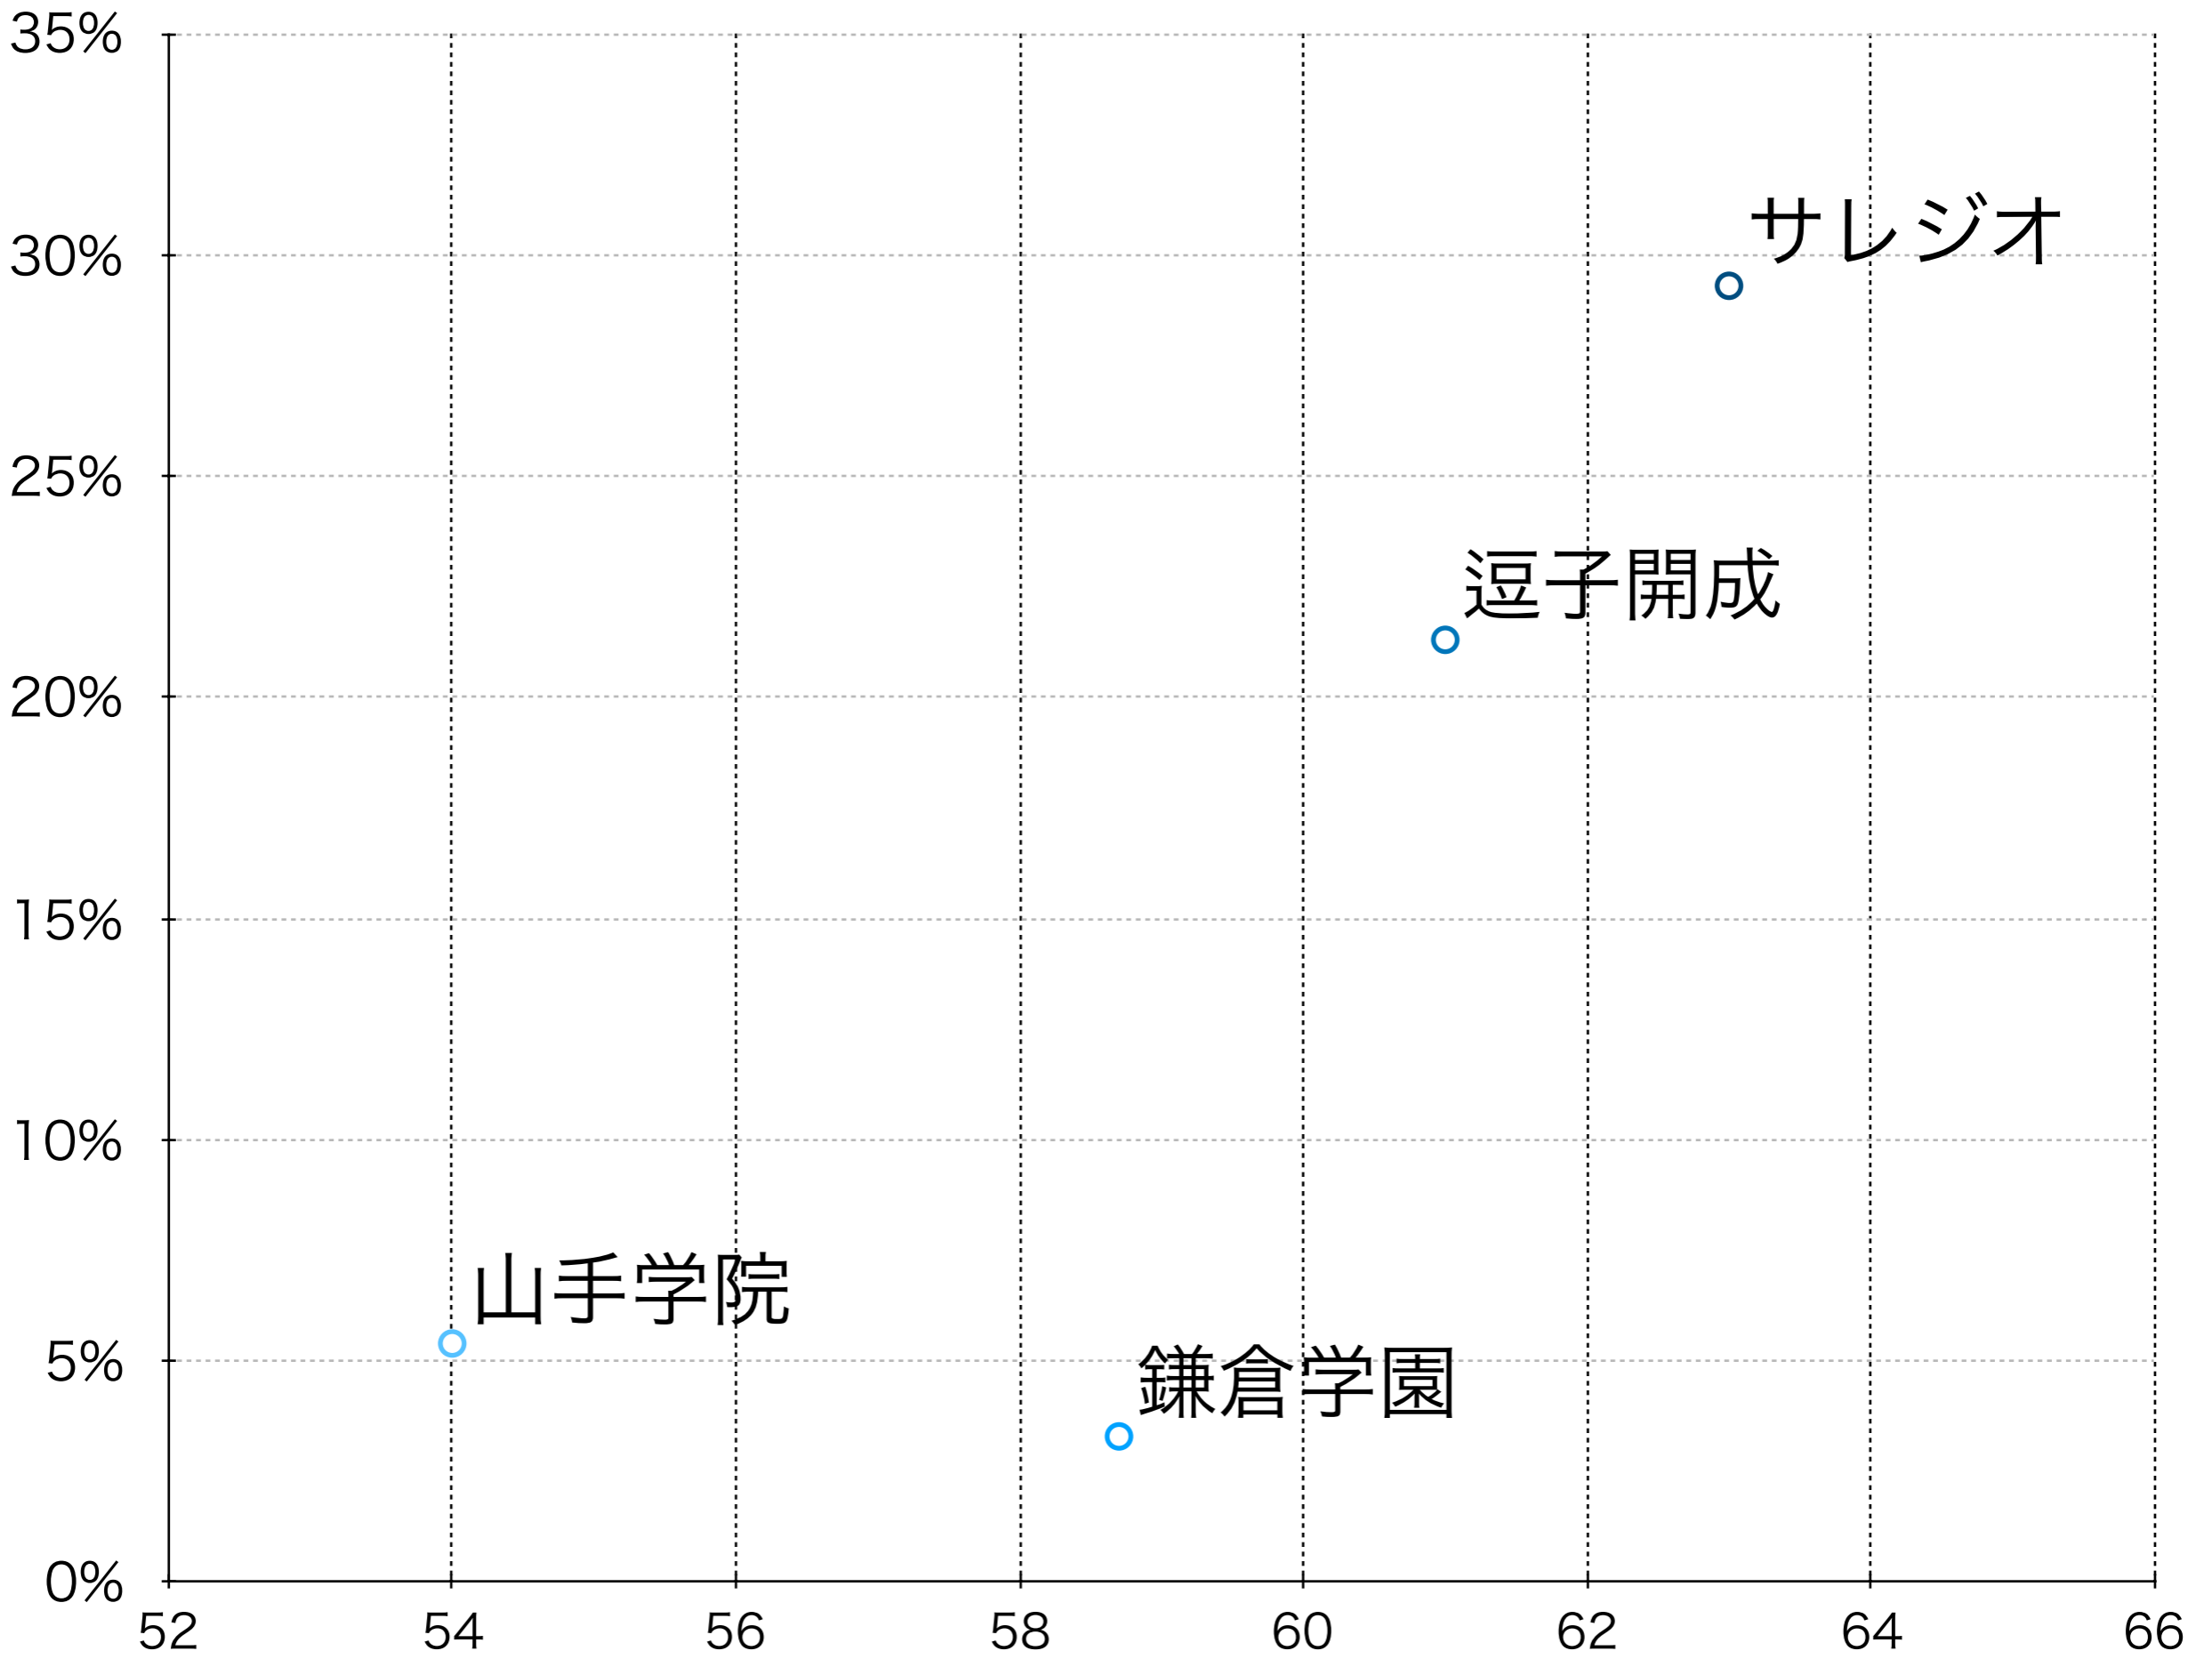

東京一工・旧帝大（5校）・国公立大学医学部医学科 合格率

中学入試時点の偏差値