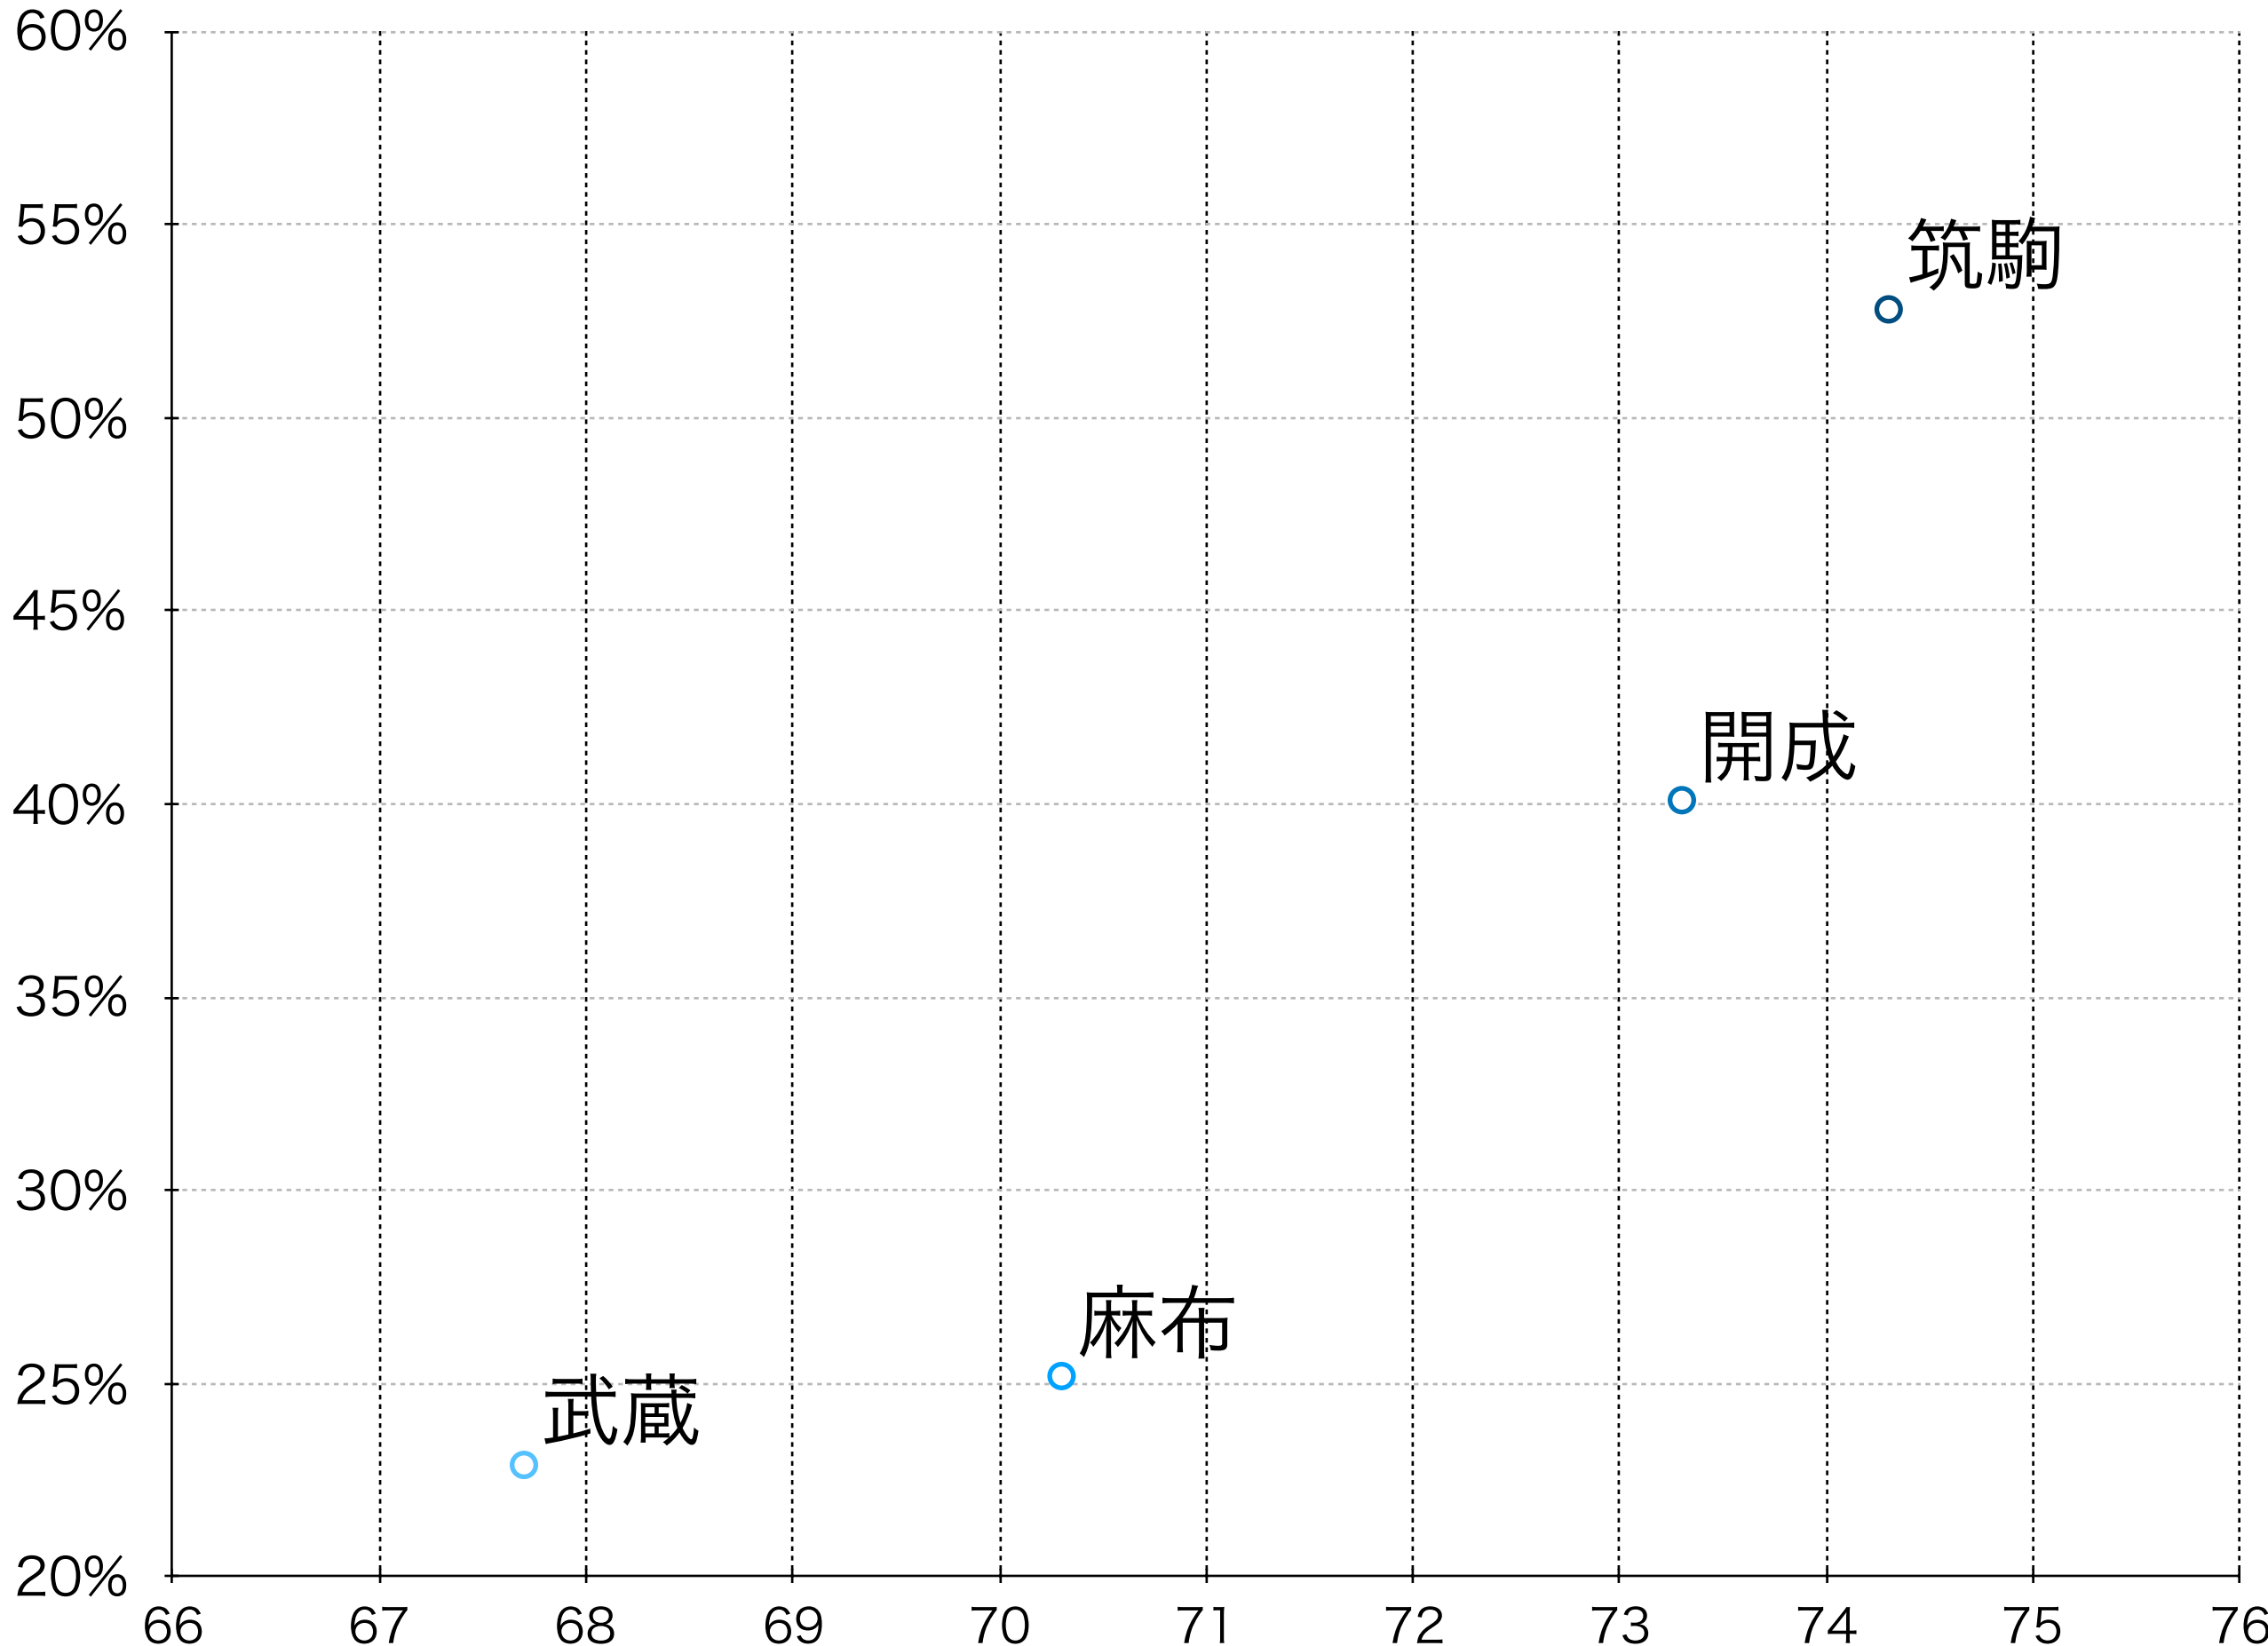

東京一工、旧帝大、国公立医学部医学科 現役合格率

中学入試時点の偏差値