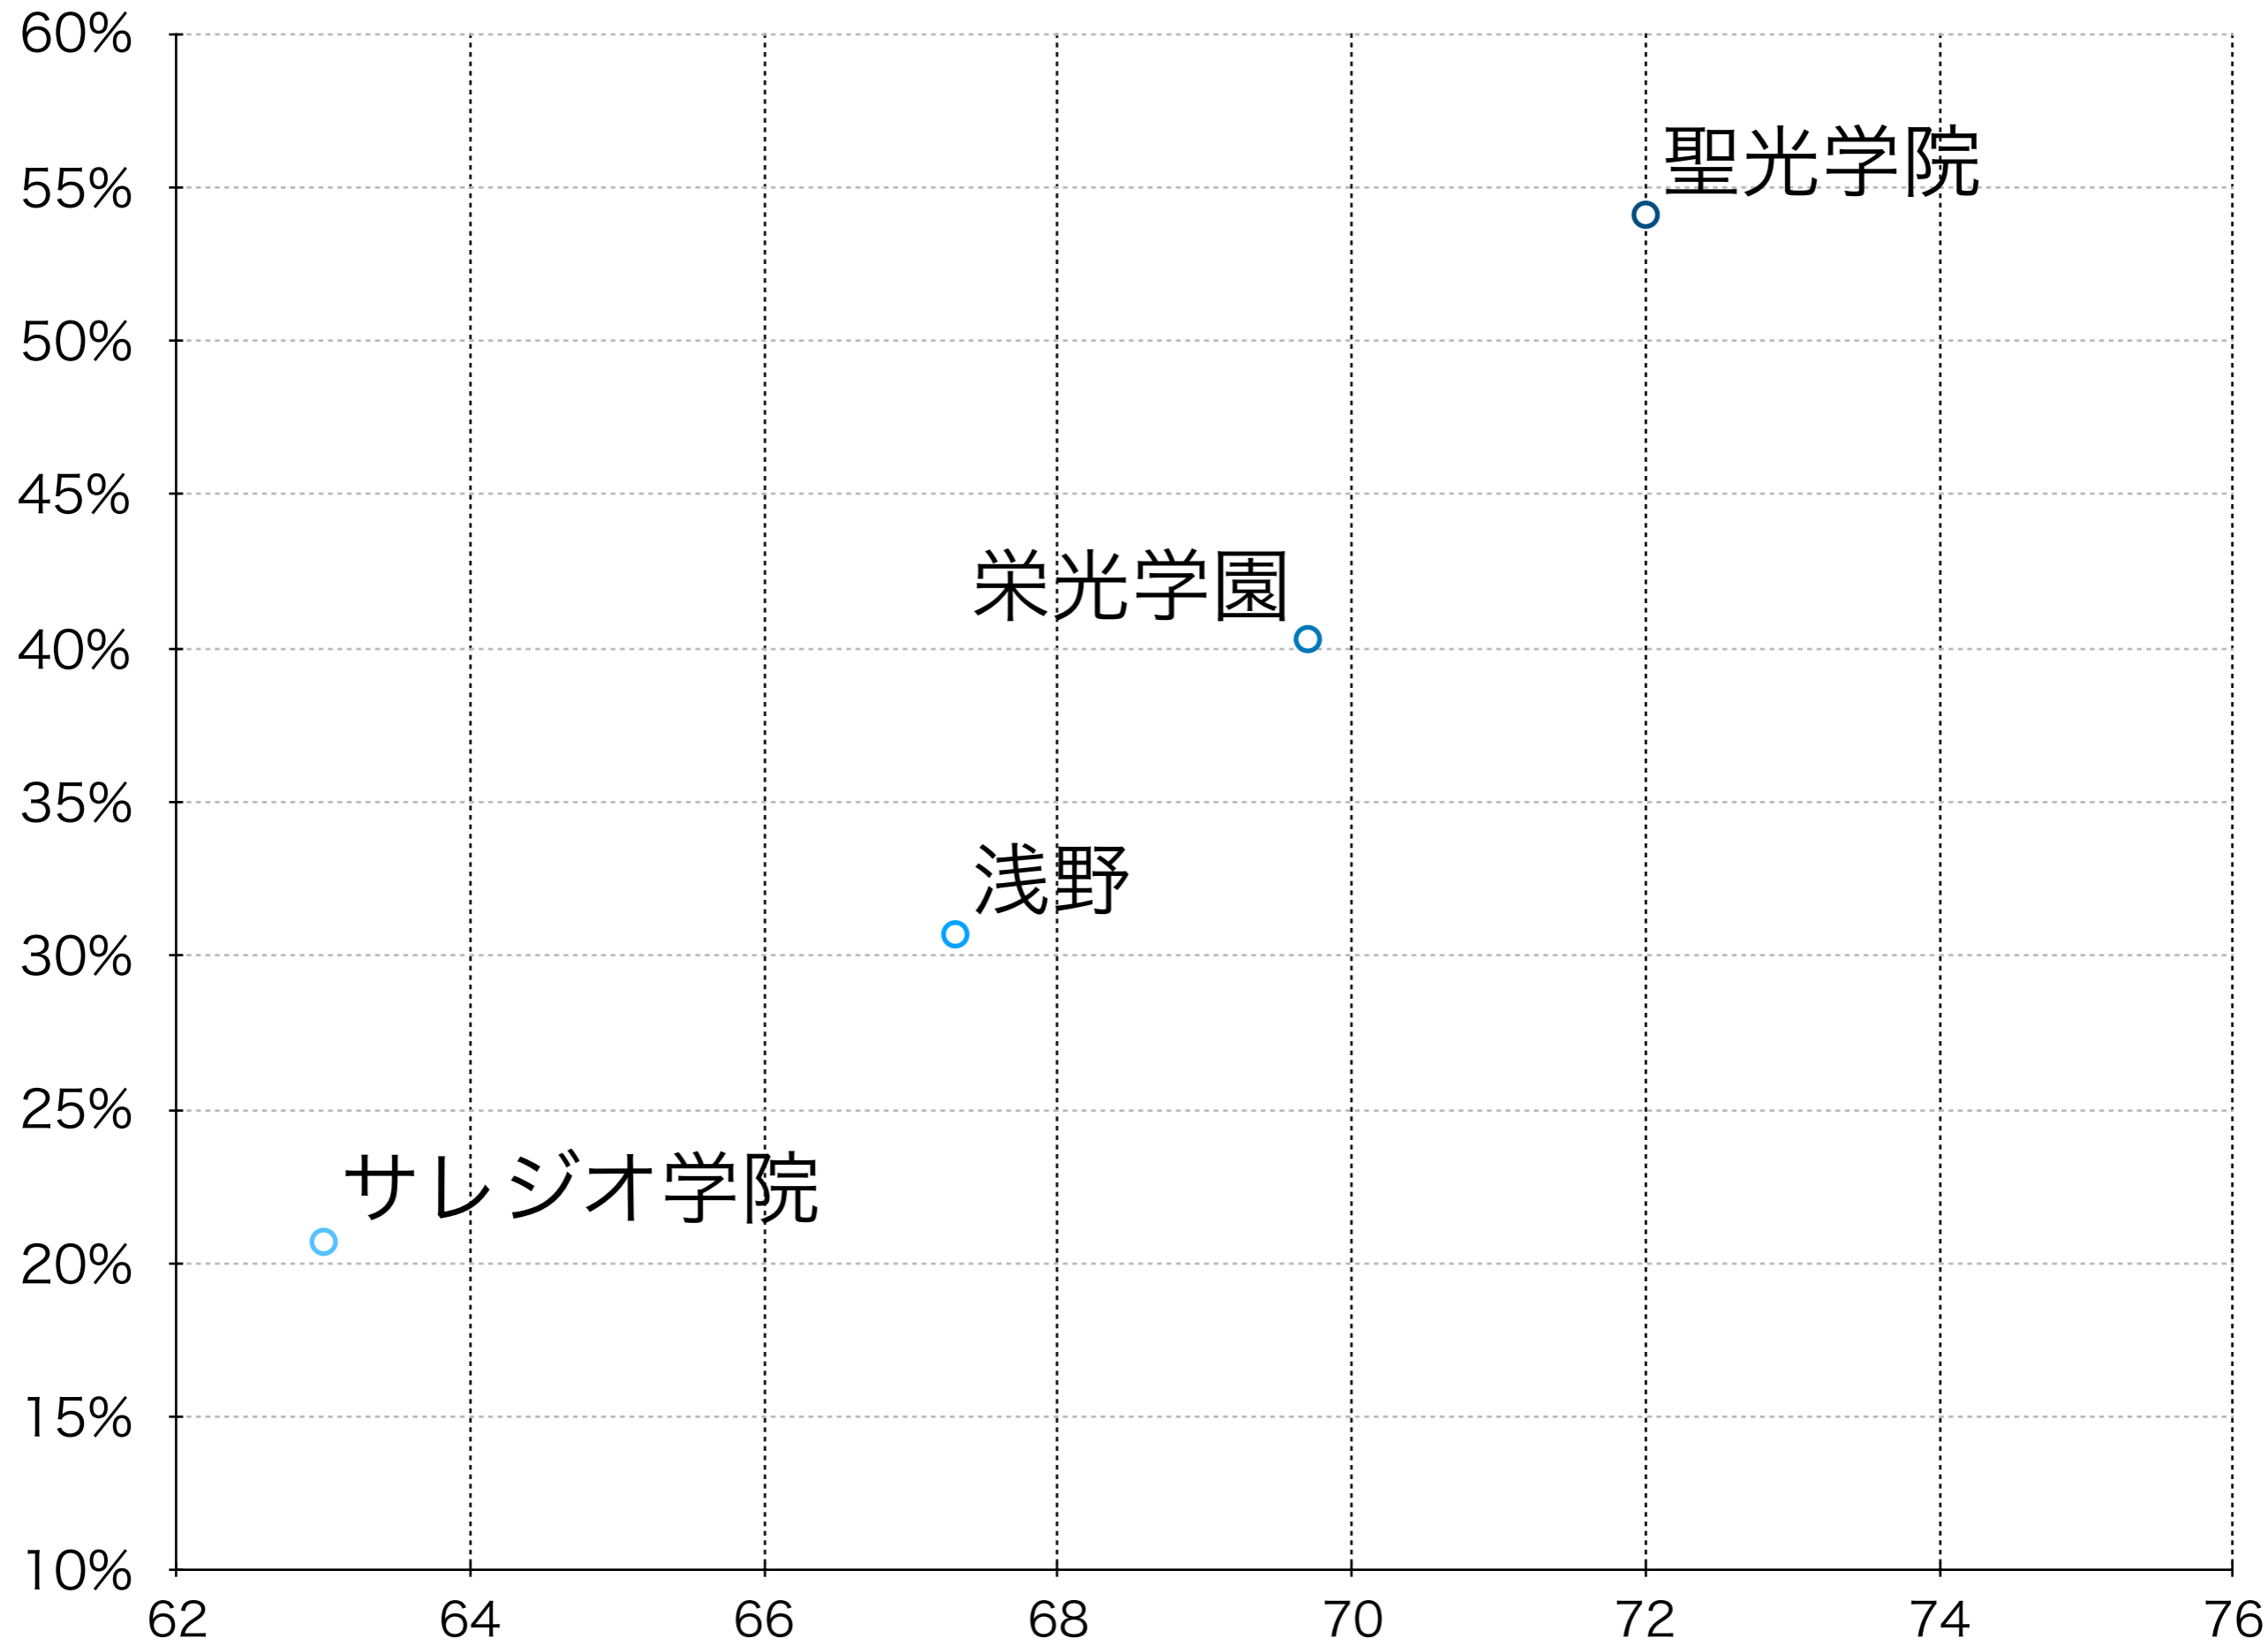

東京一工、旧帝大、国公立医学部医学科 現役合格率

中学入試時点の偏差値