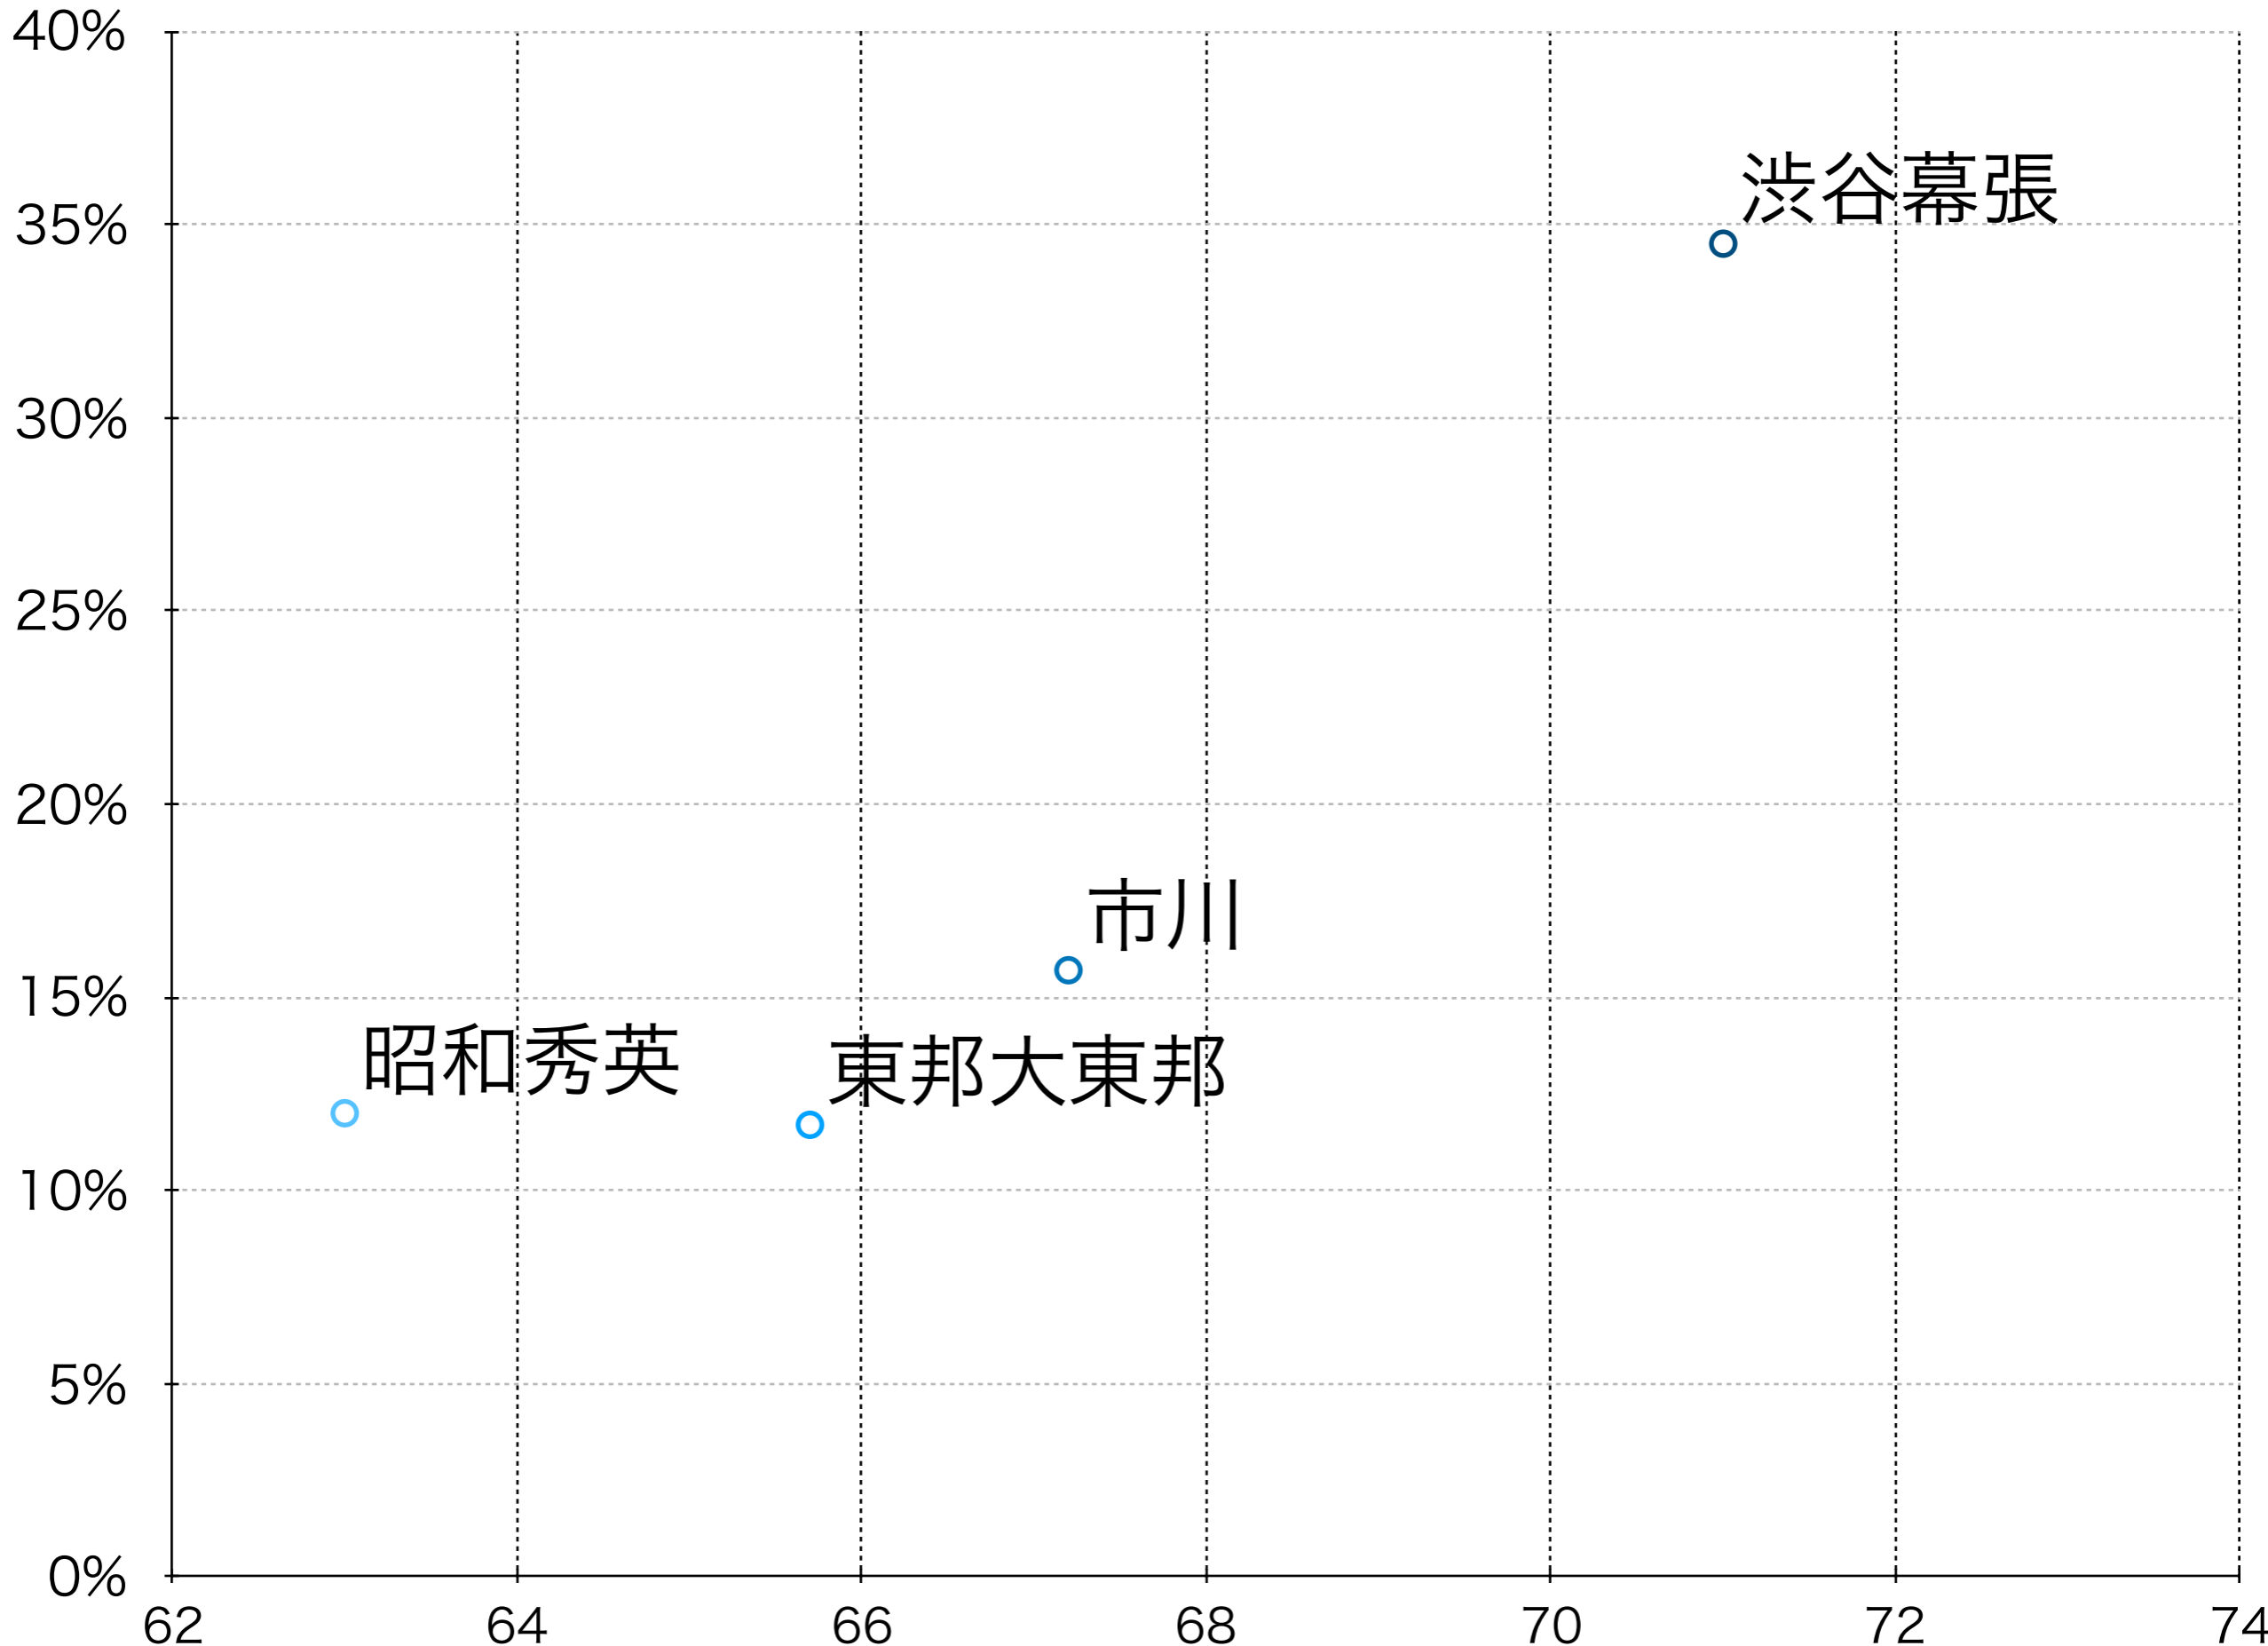

東京一工、旧帝大、旧帝大、国立医学部医学科 現役合格率

中学入試時点の偏差値