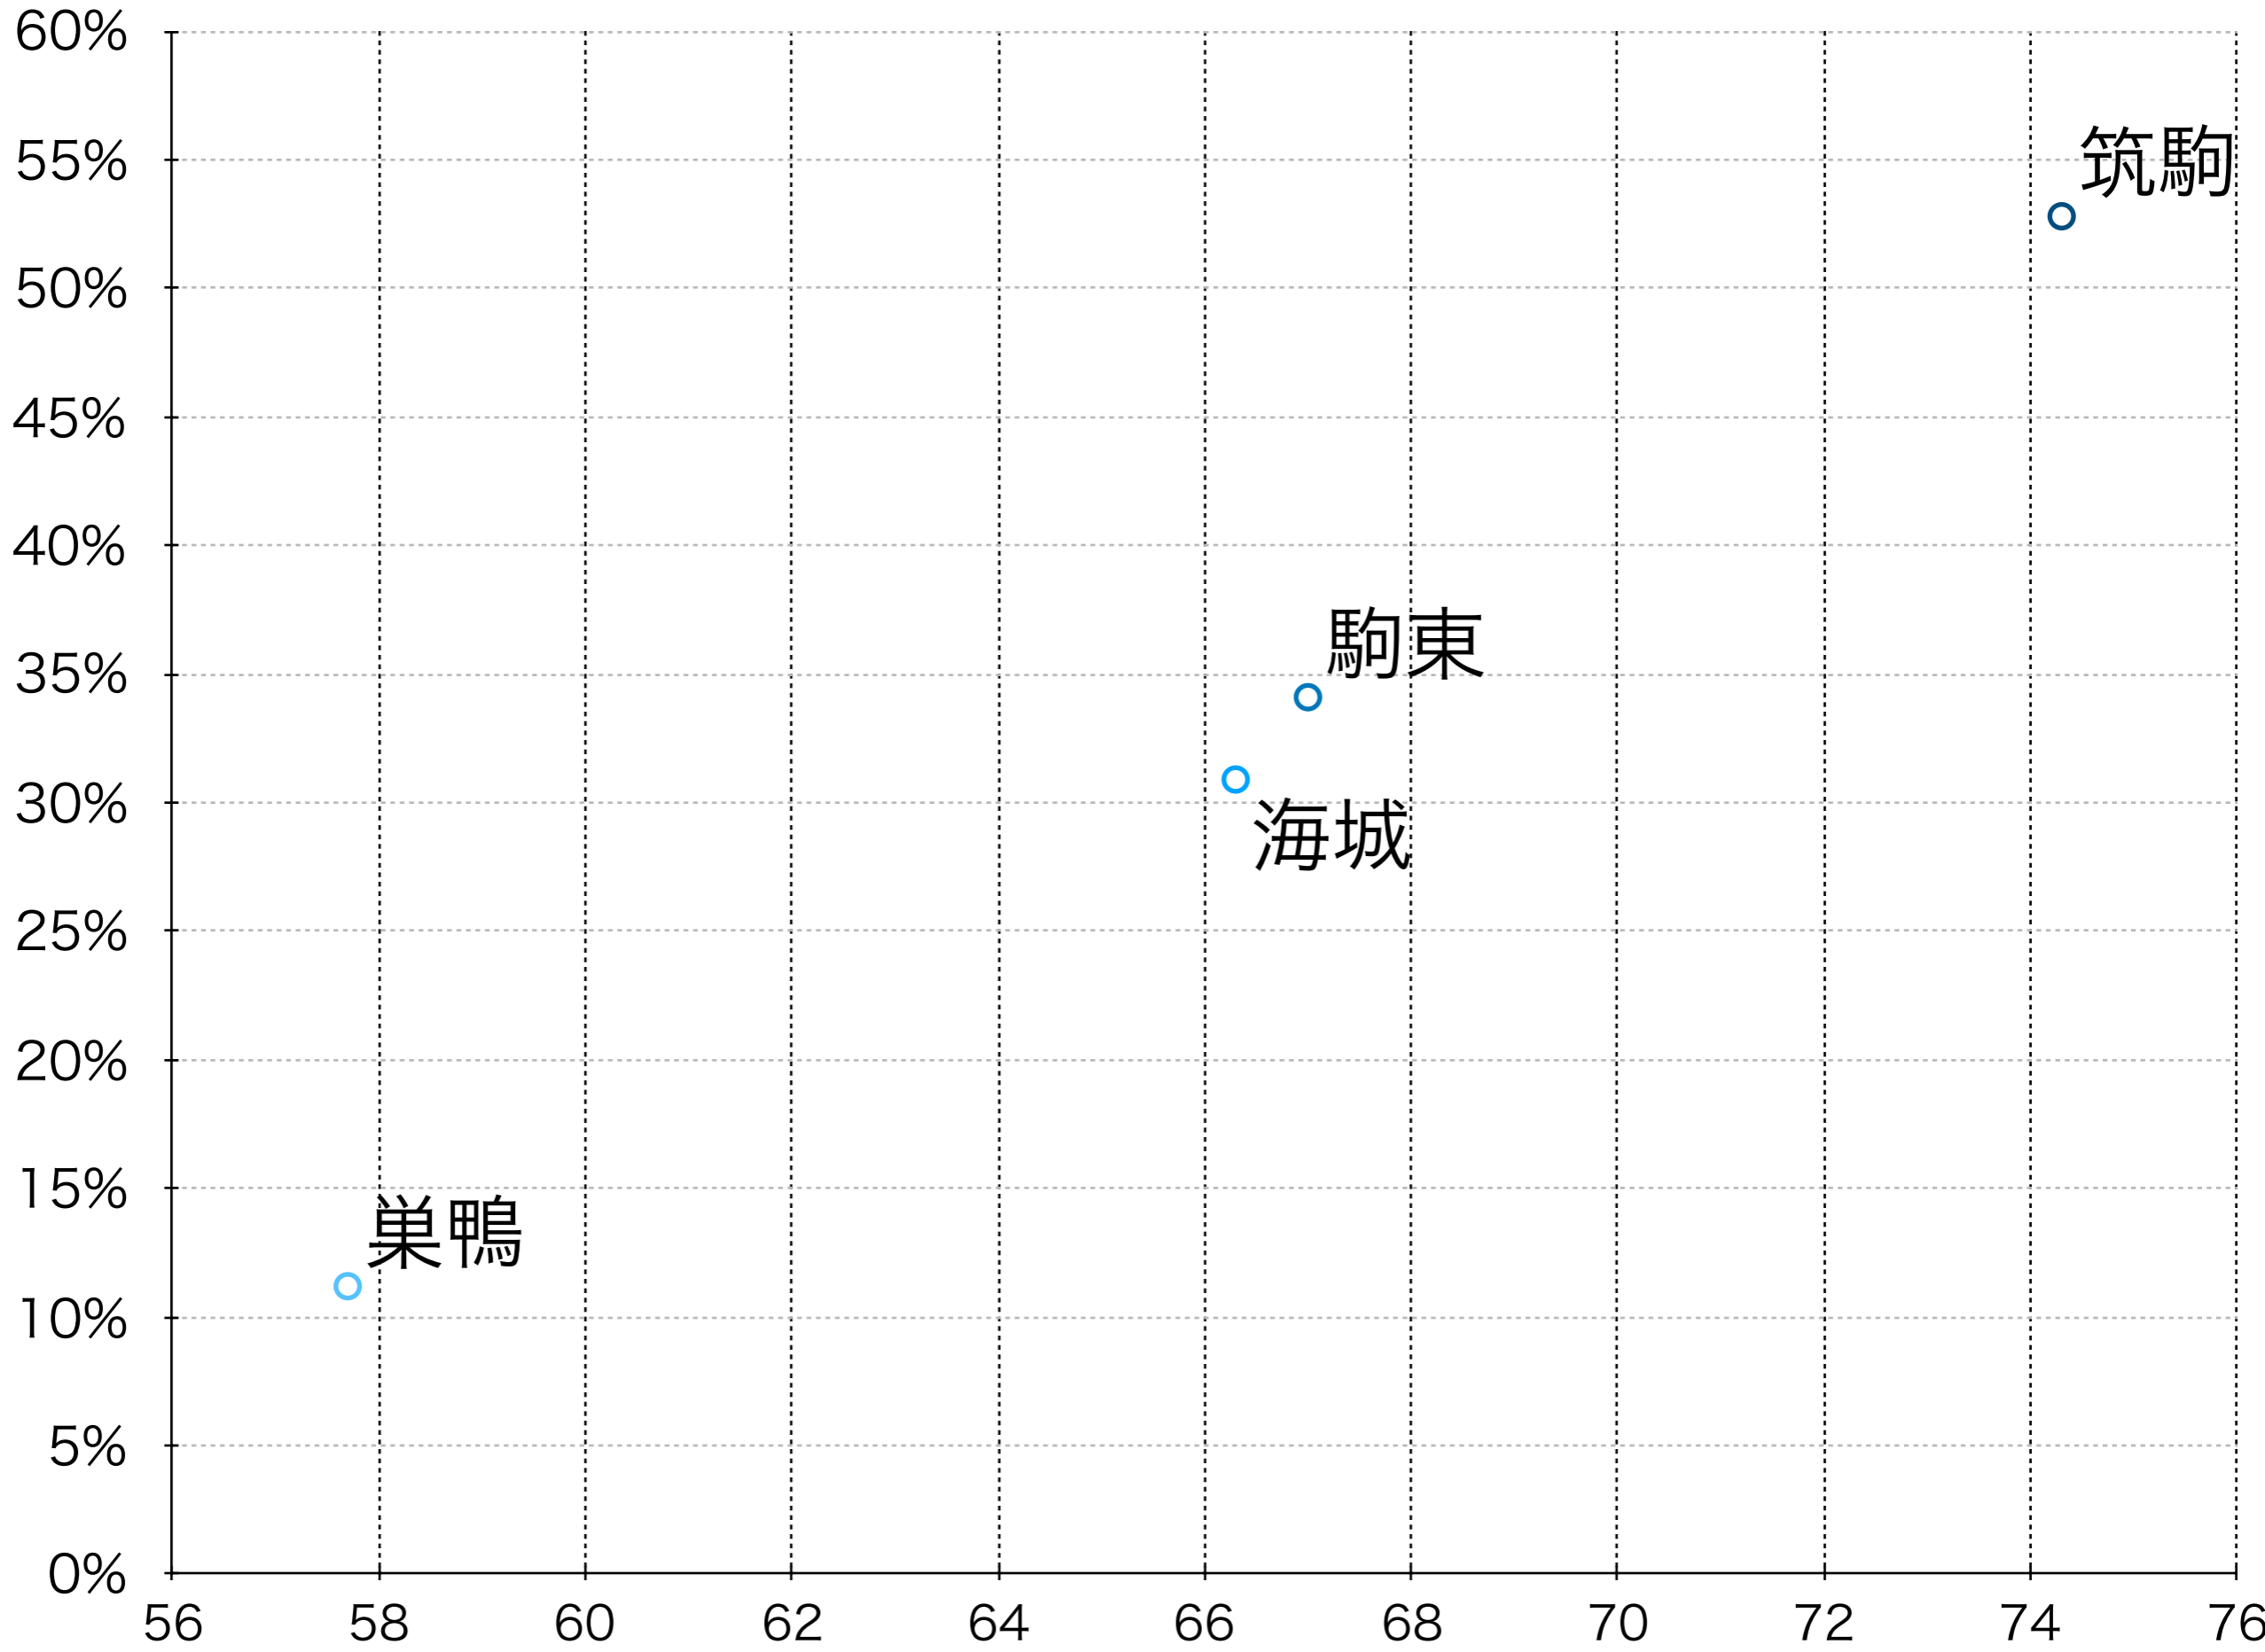

東京一工、旧帝大、国公立医学部医学科 現役合格率

中学入試時点の偏差値