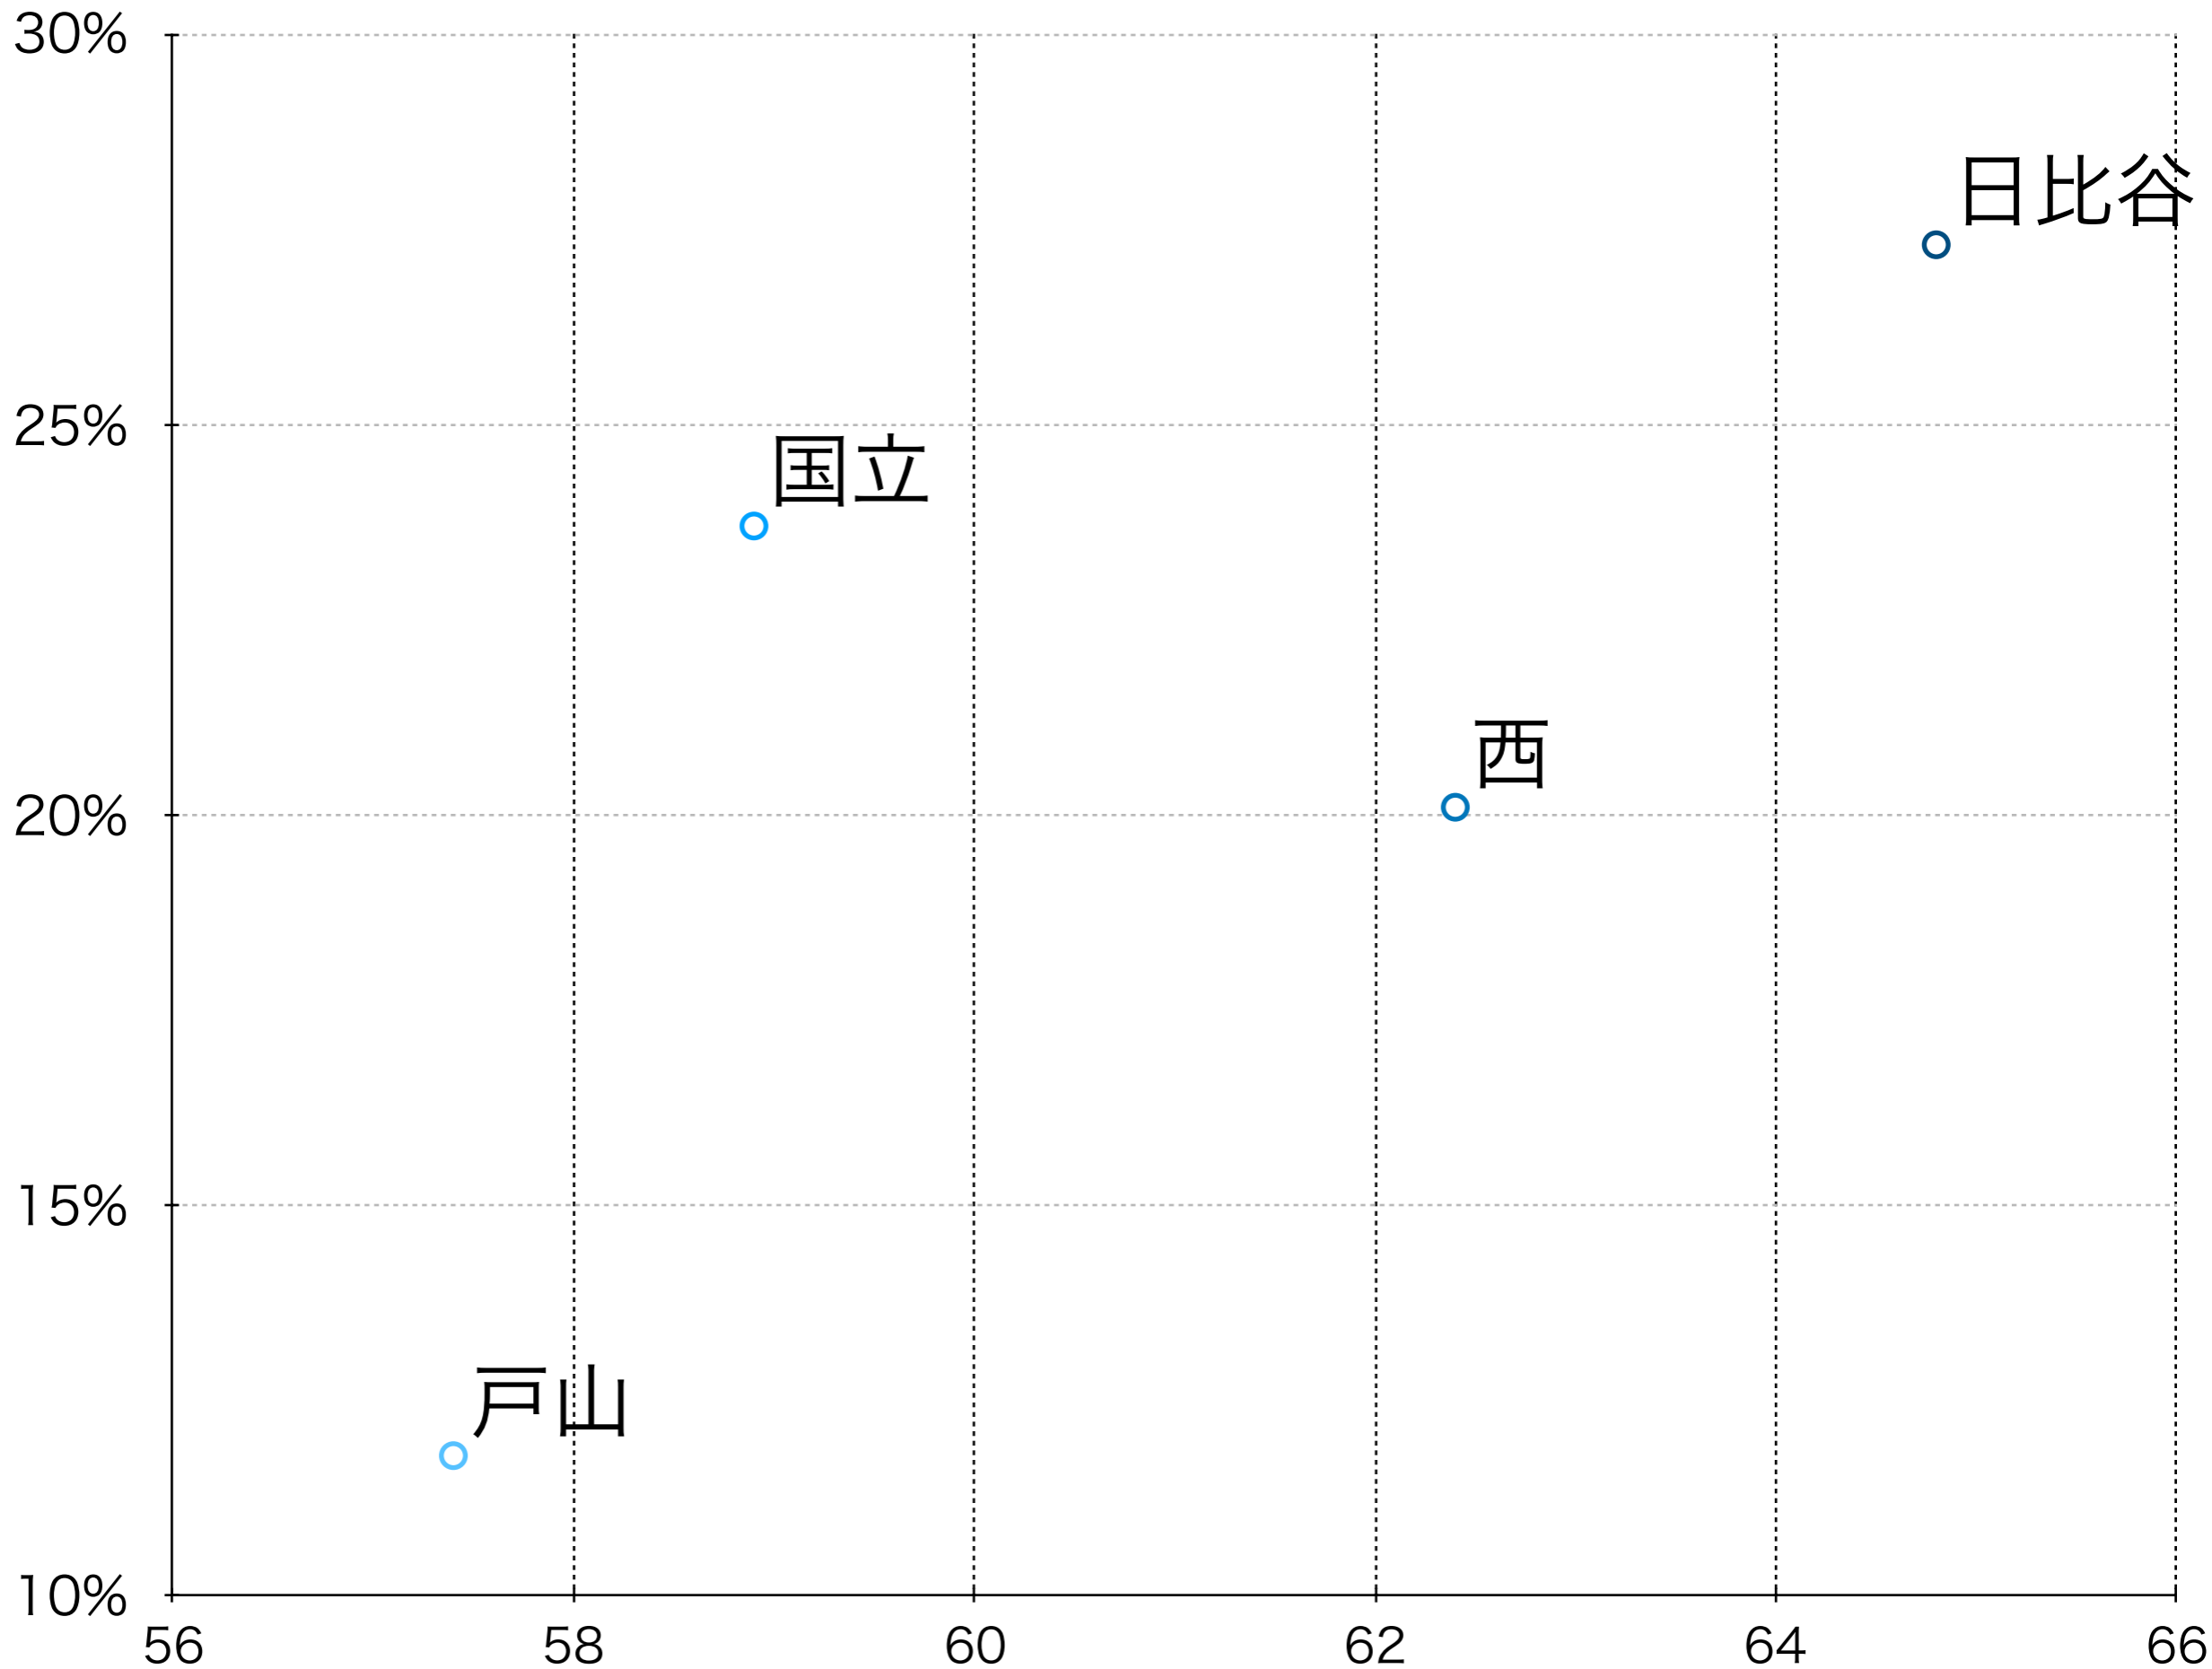

東京一工、旧帝大、国公立医学部医学科 現役合格率

高校入試時点の偏差値