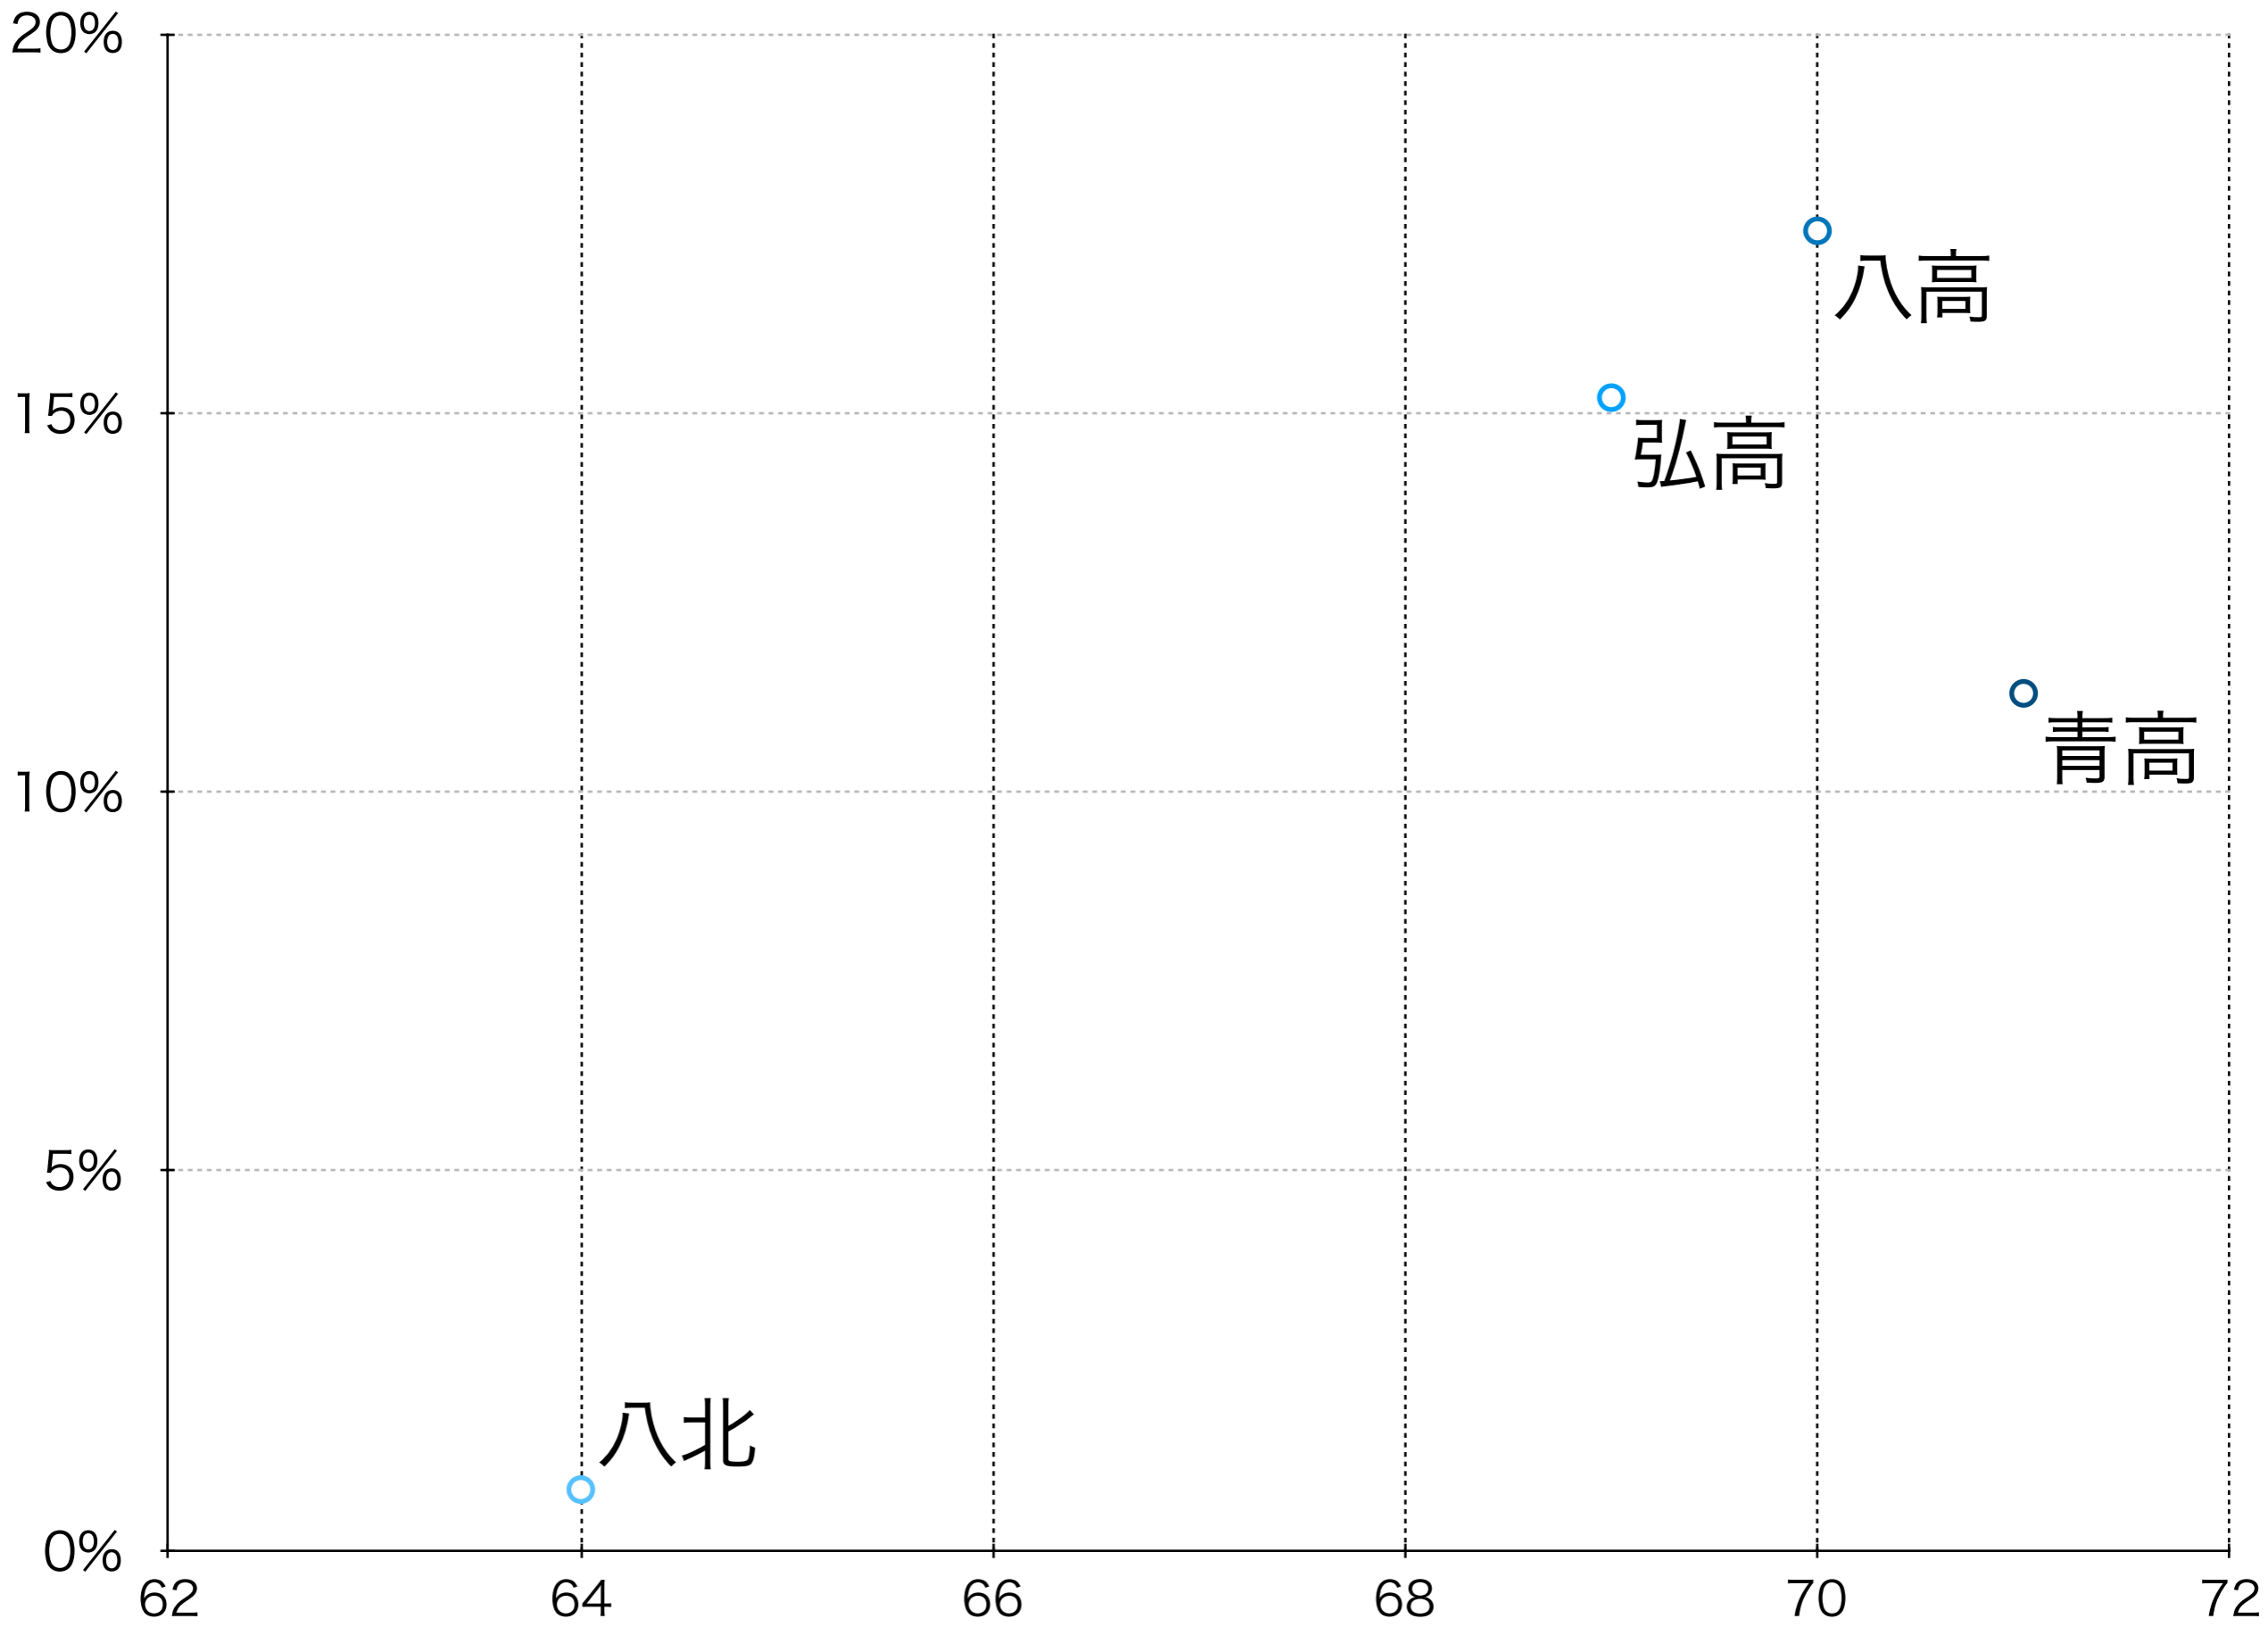

東京一工・旧帝大（5校） 現役合格率

高校入試時点の偏差値