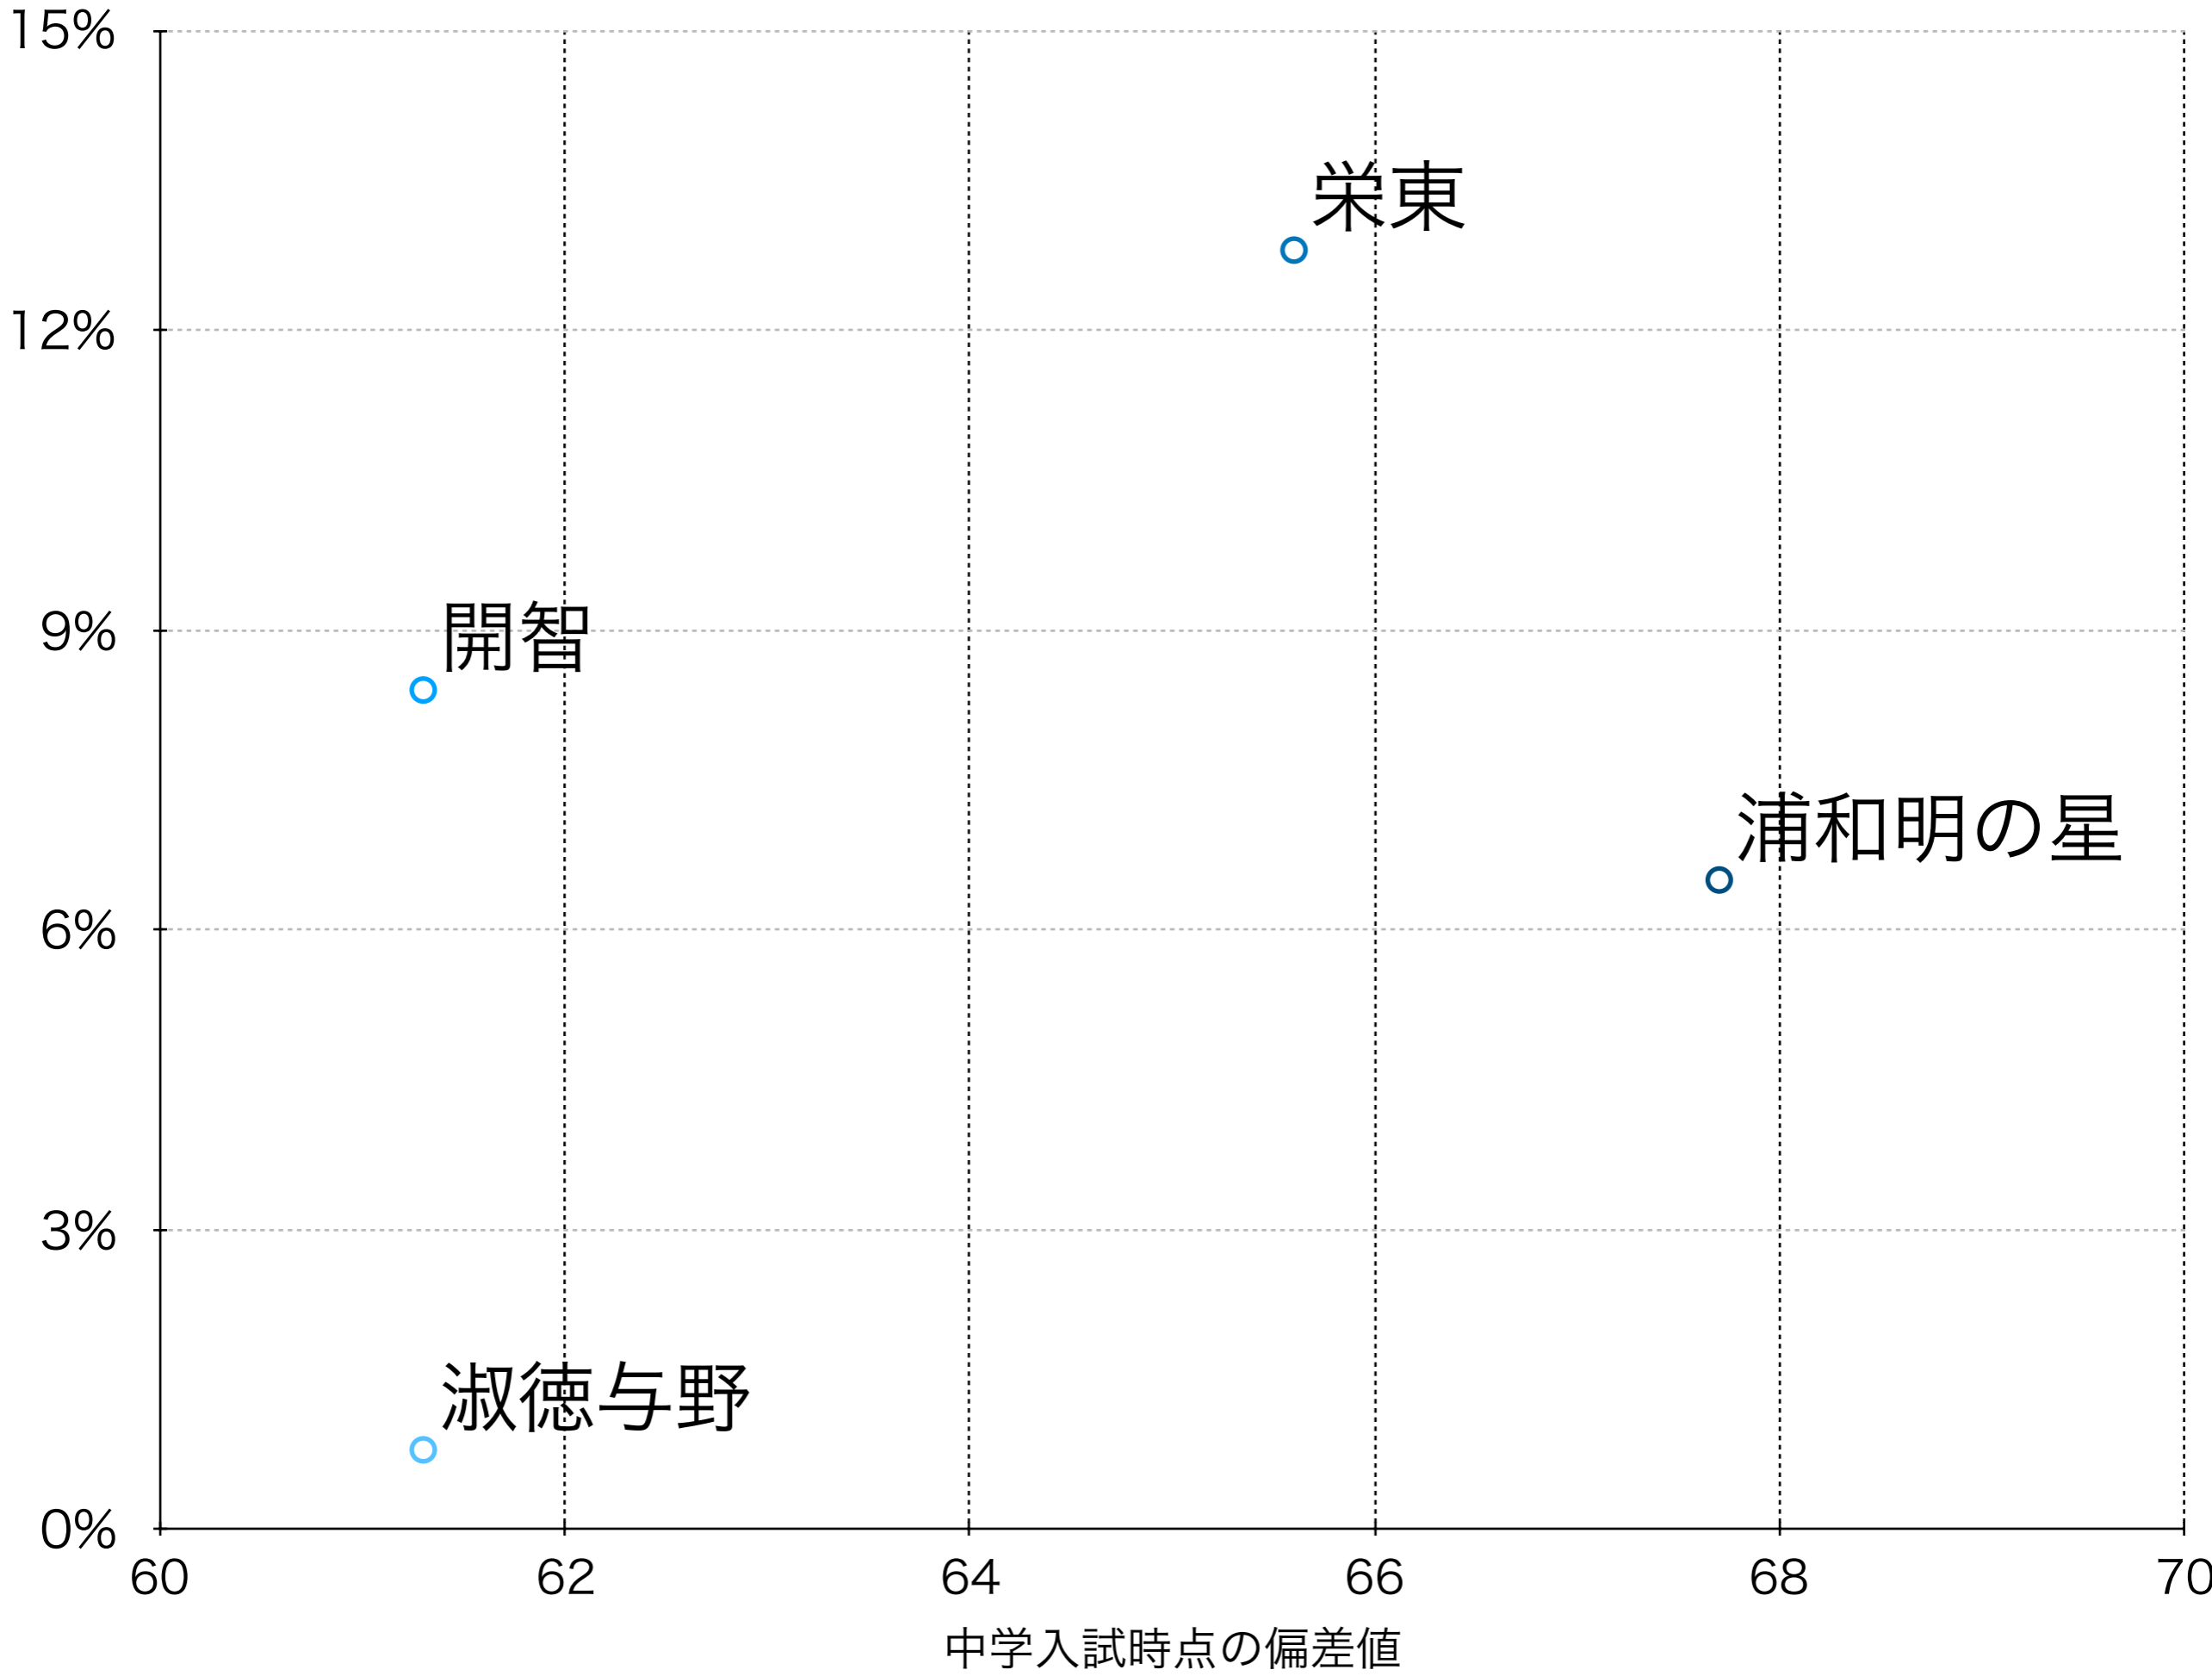

東京一工+旧帝大(5校)+国公立医学部医学科 合格率

中学入試時点の偏差値