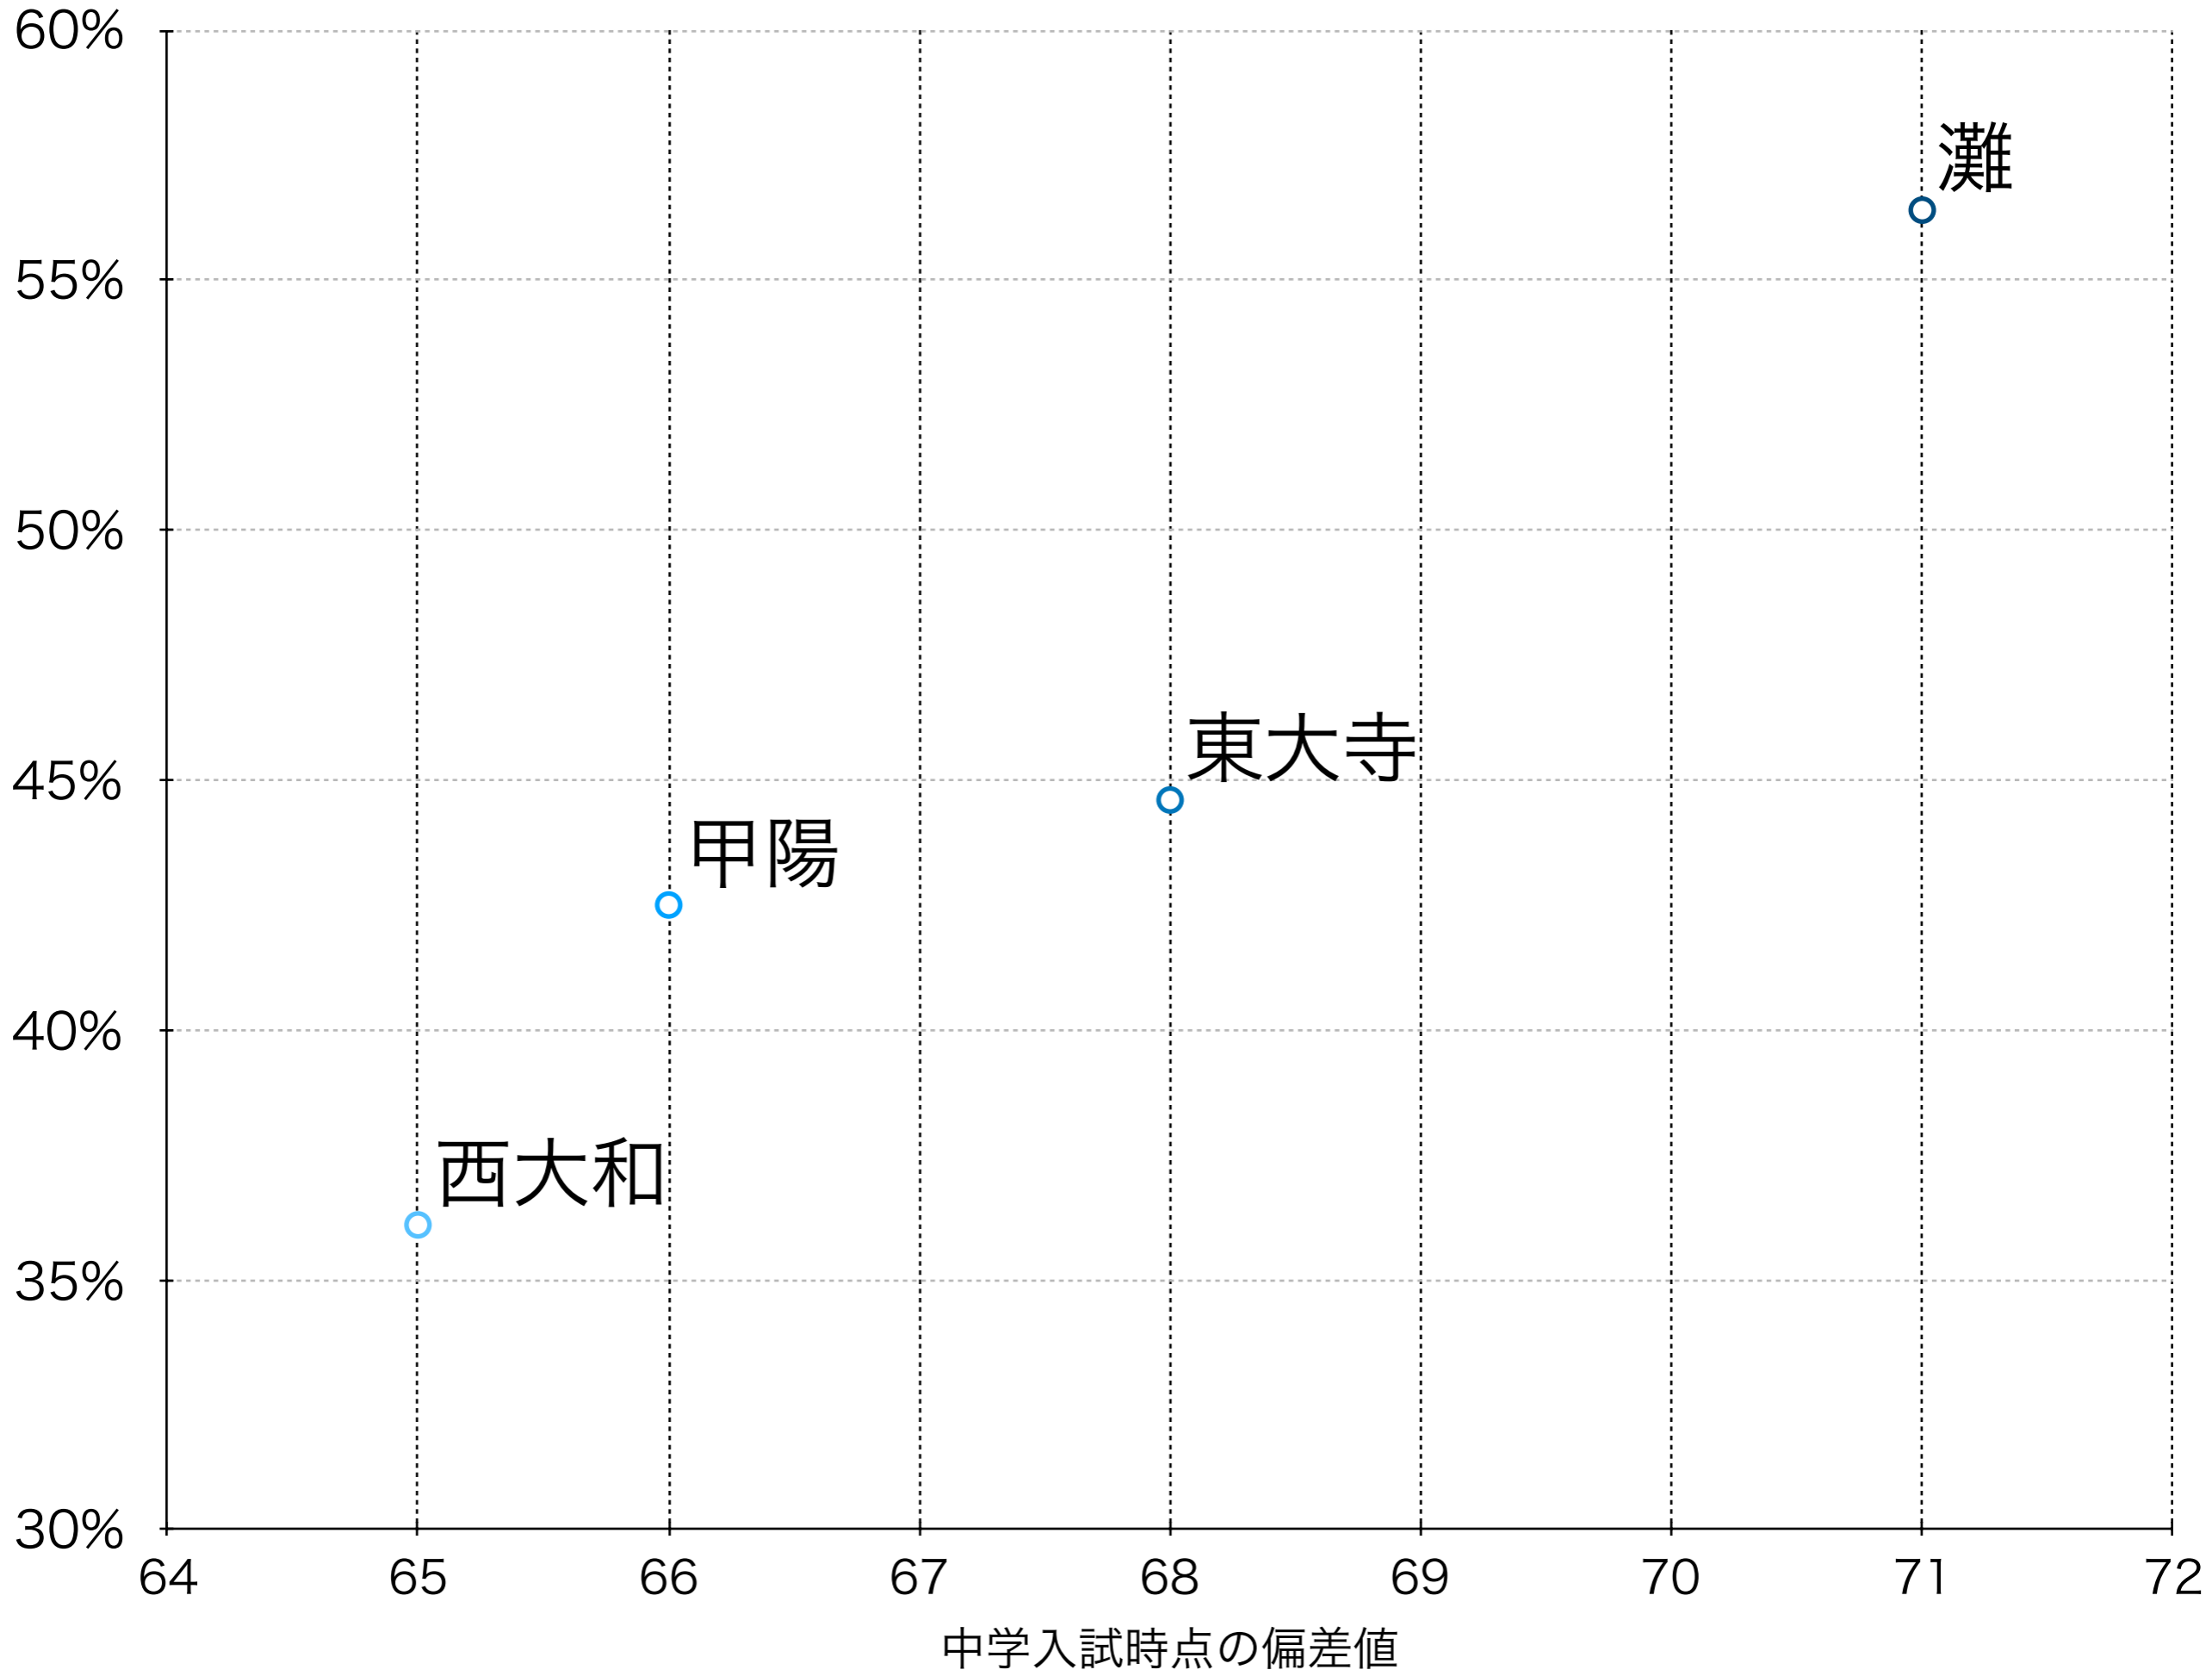

難関10大学+国公立大学医学部医学科 現役合格率

中学入試時点の偏差値