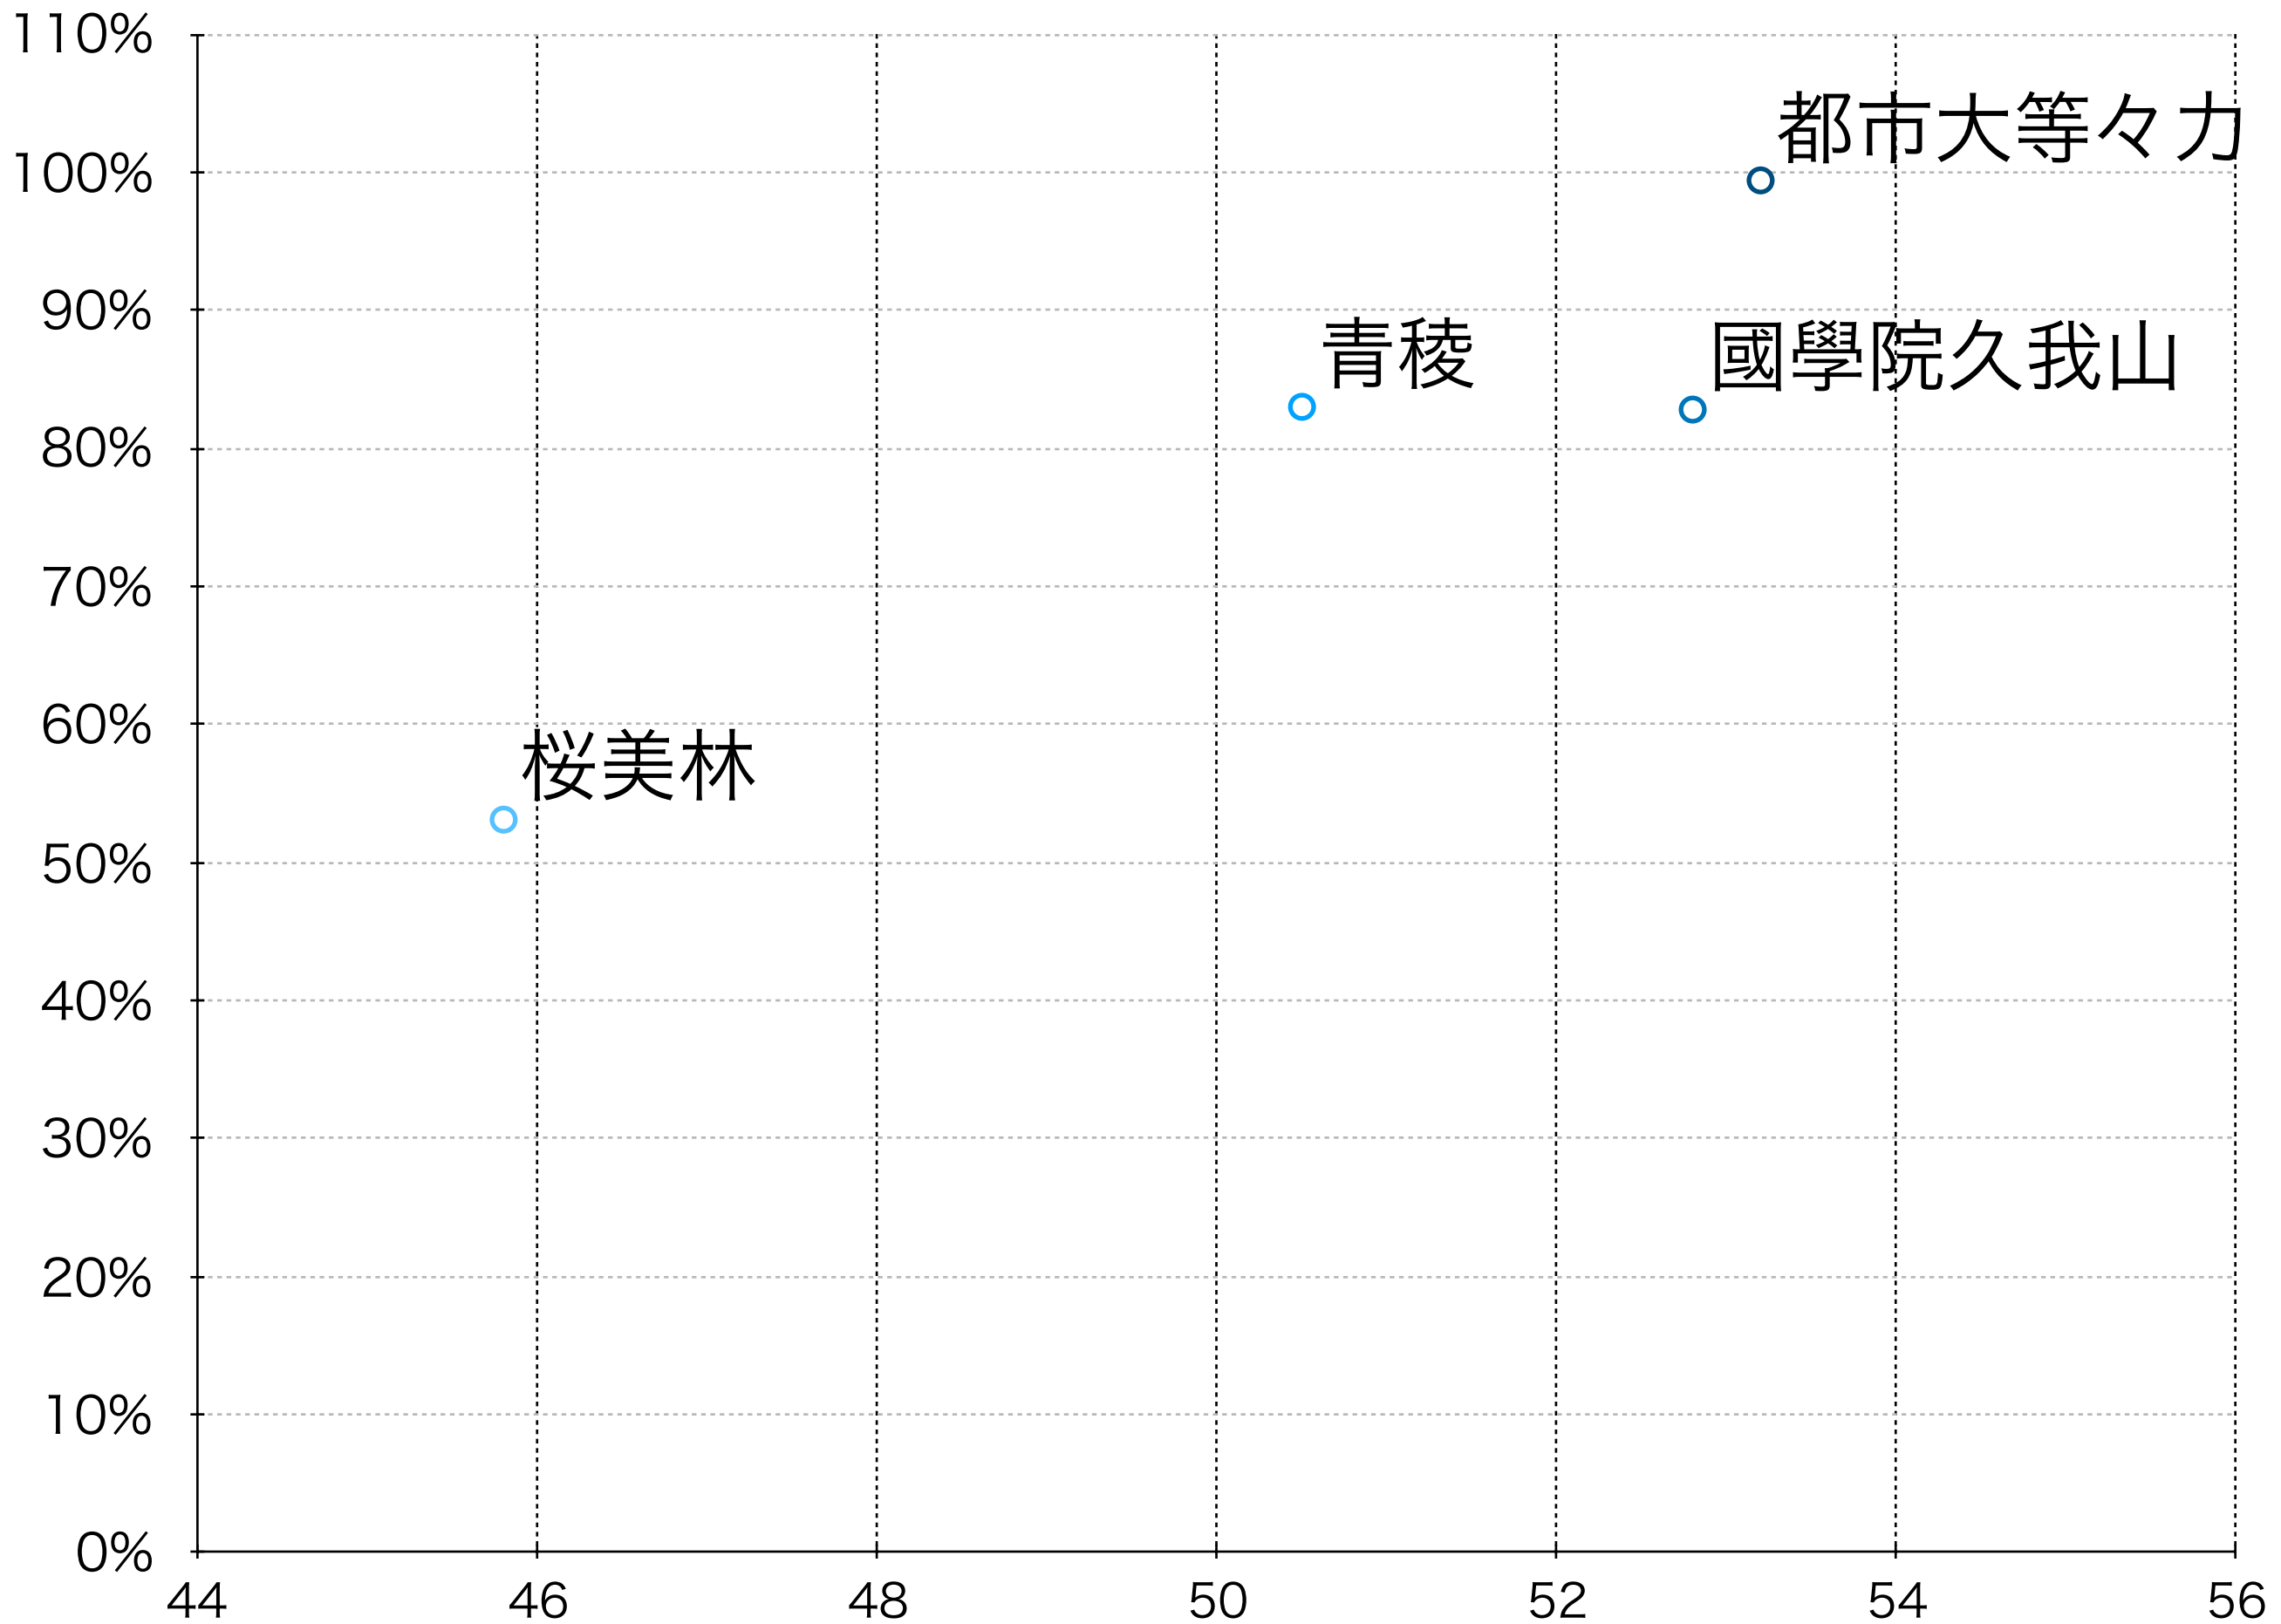

GMARCH 合格率

中学入試時点の偏差値