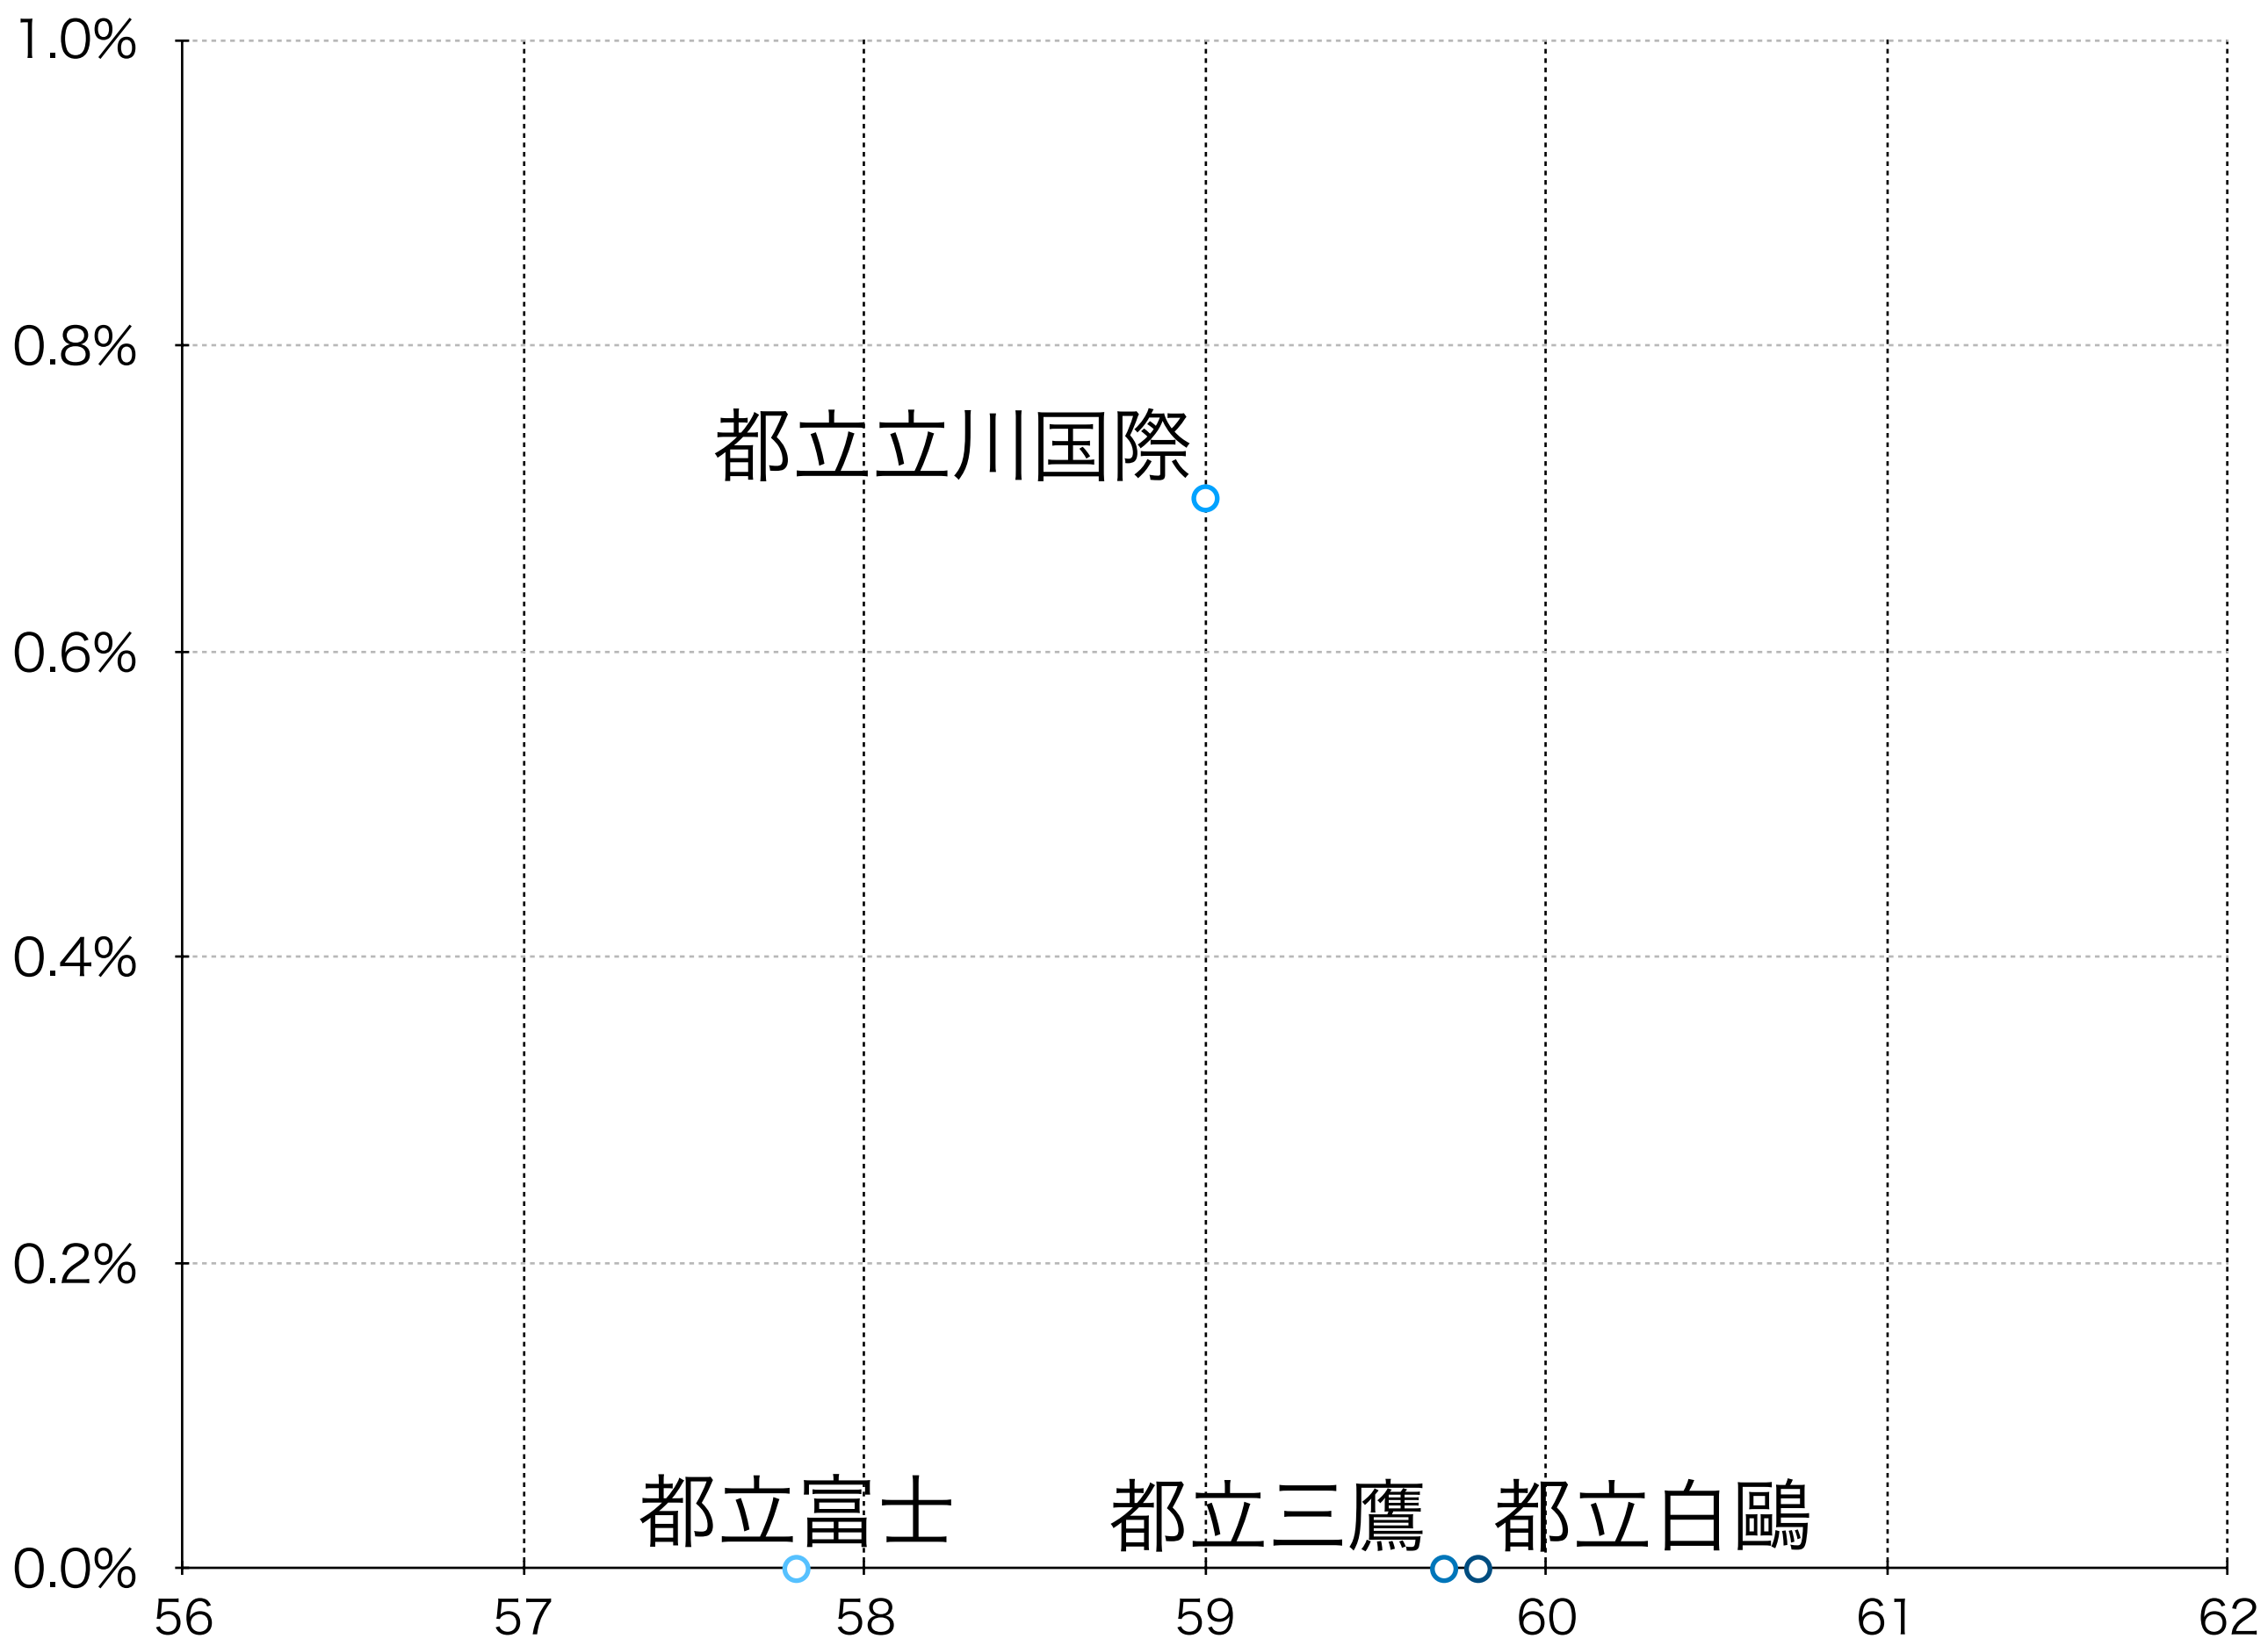

私立大学医学部医学科 現役合格率

中学入試時点の偏差値