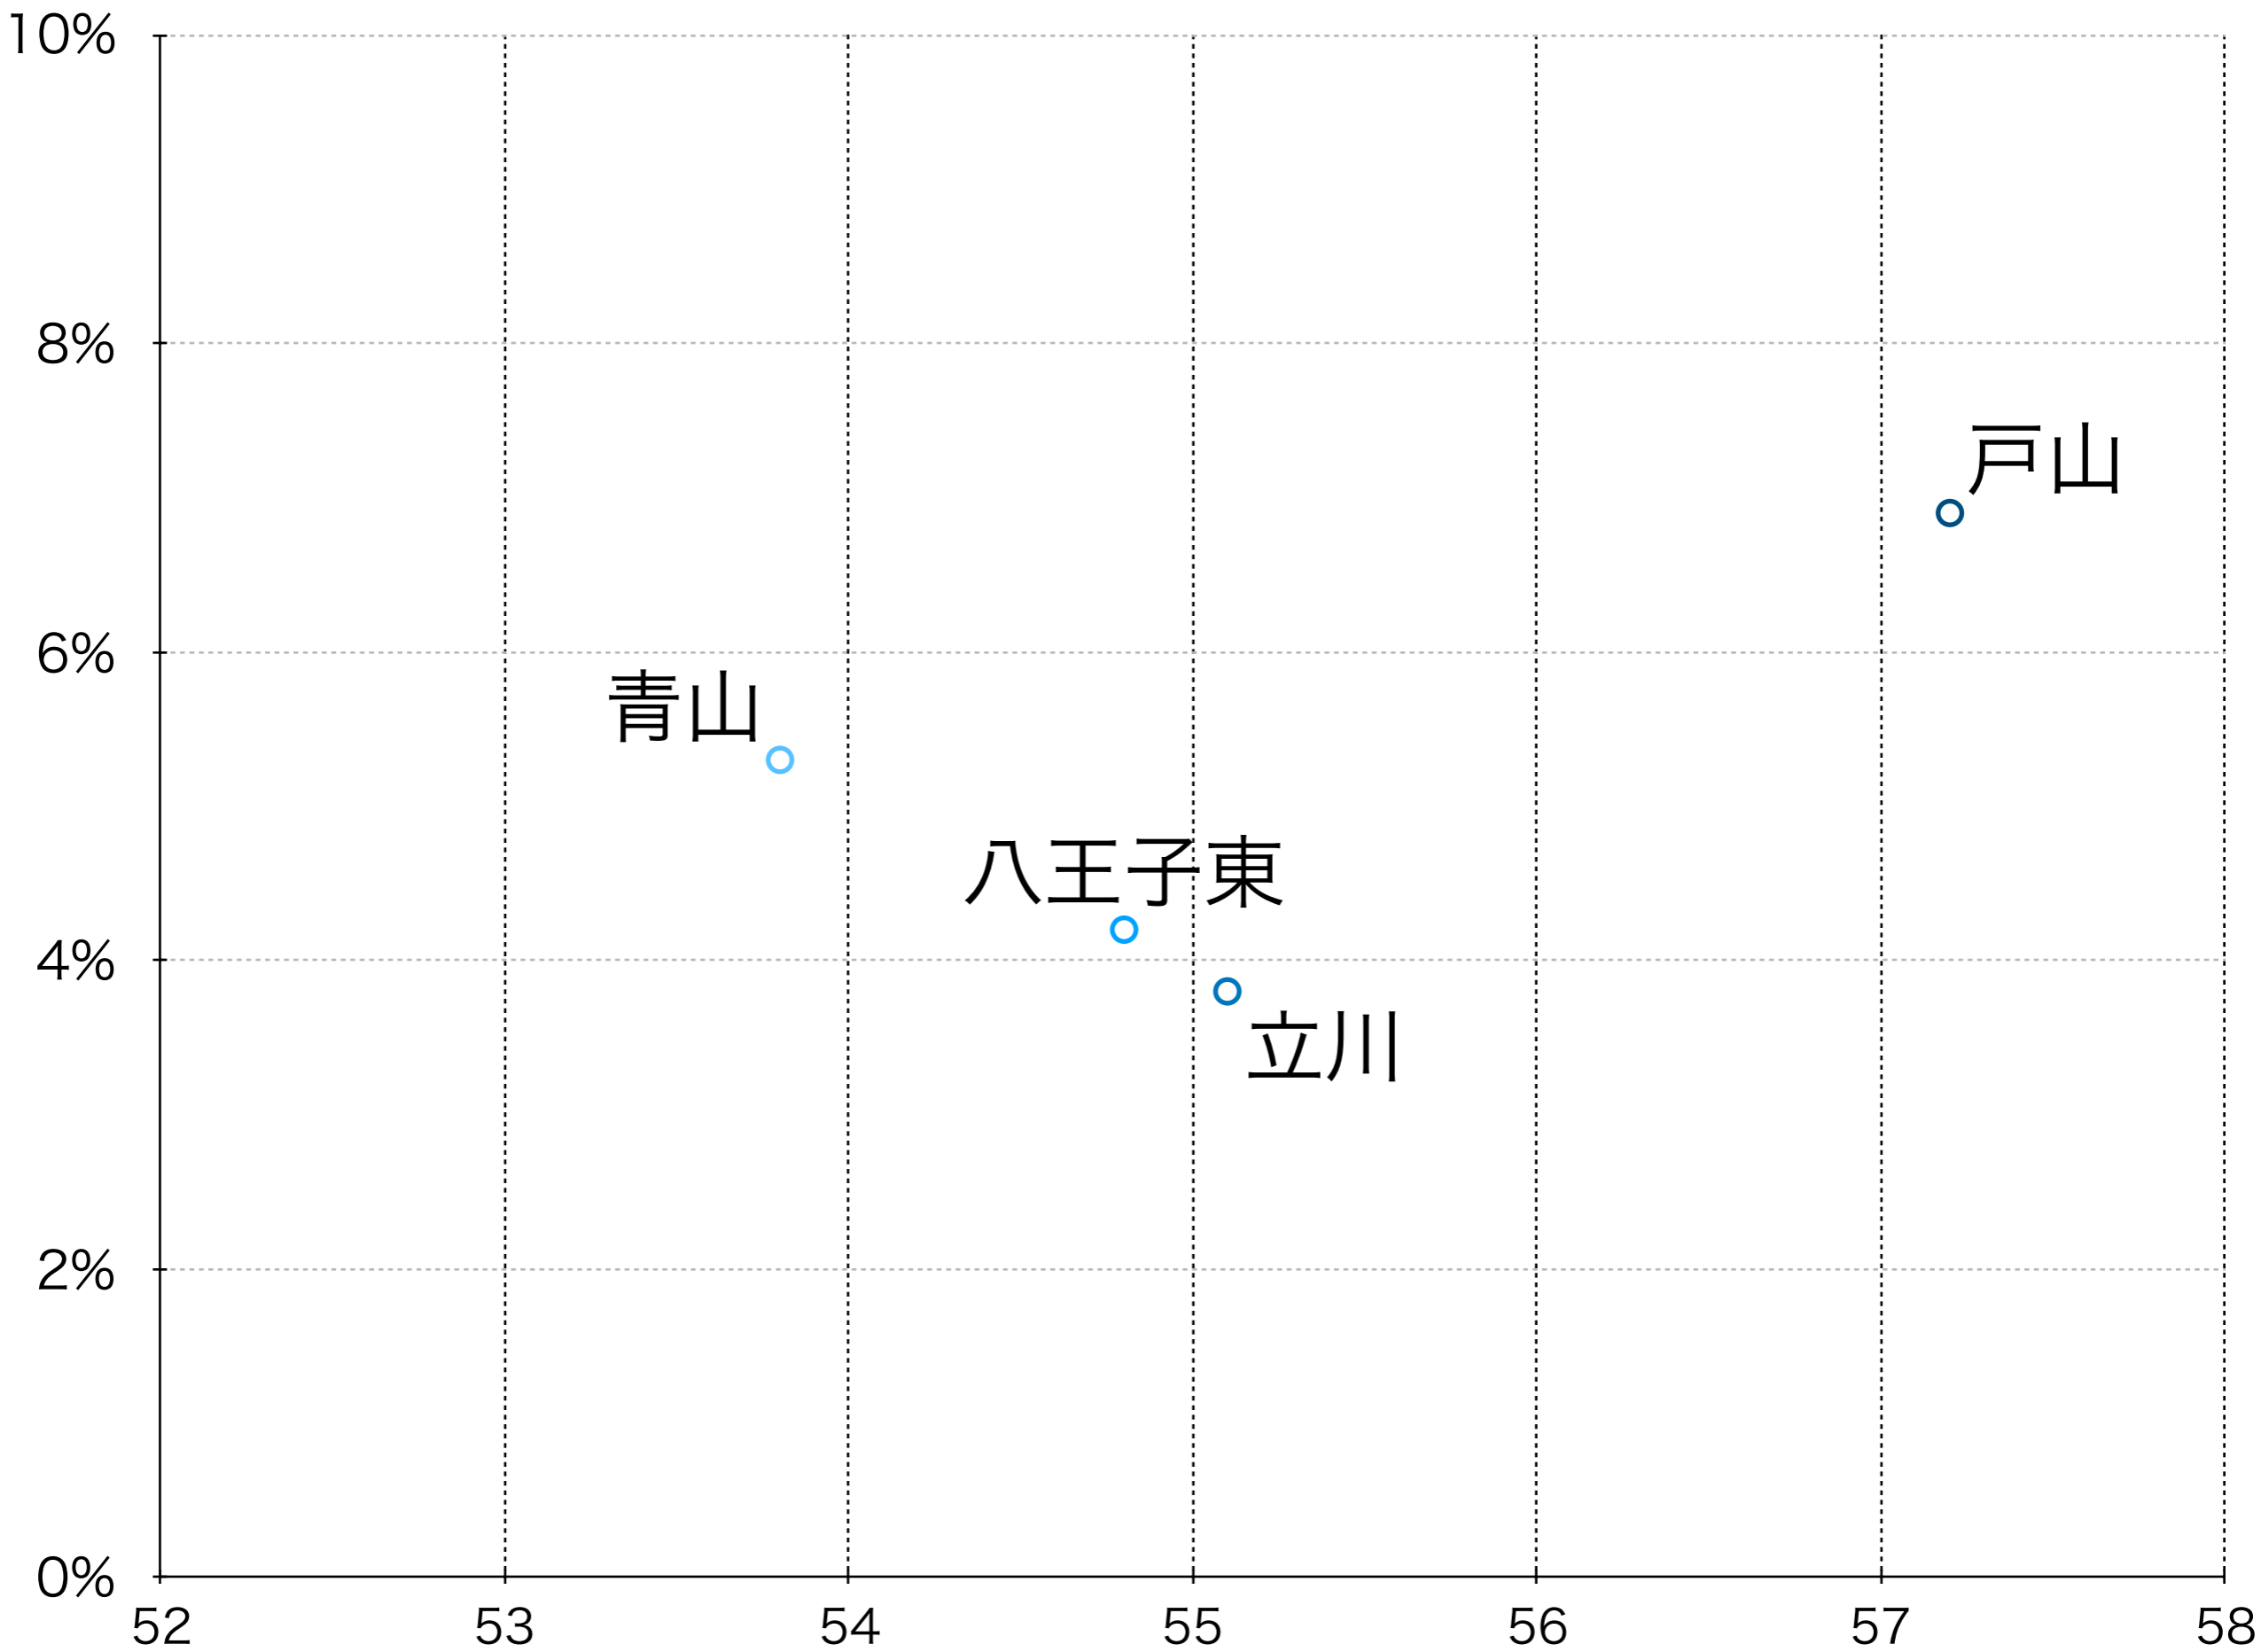

東京一工 現役合格率

高校入試時点の偏差値