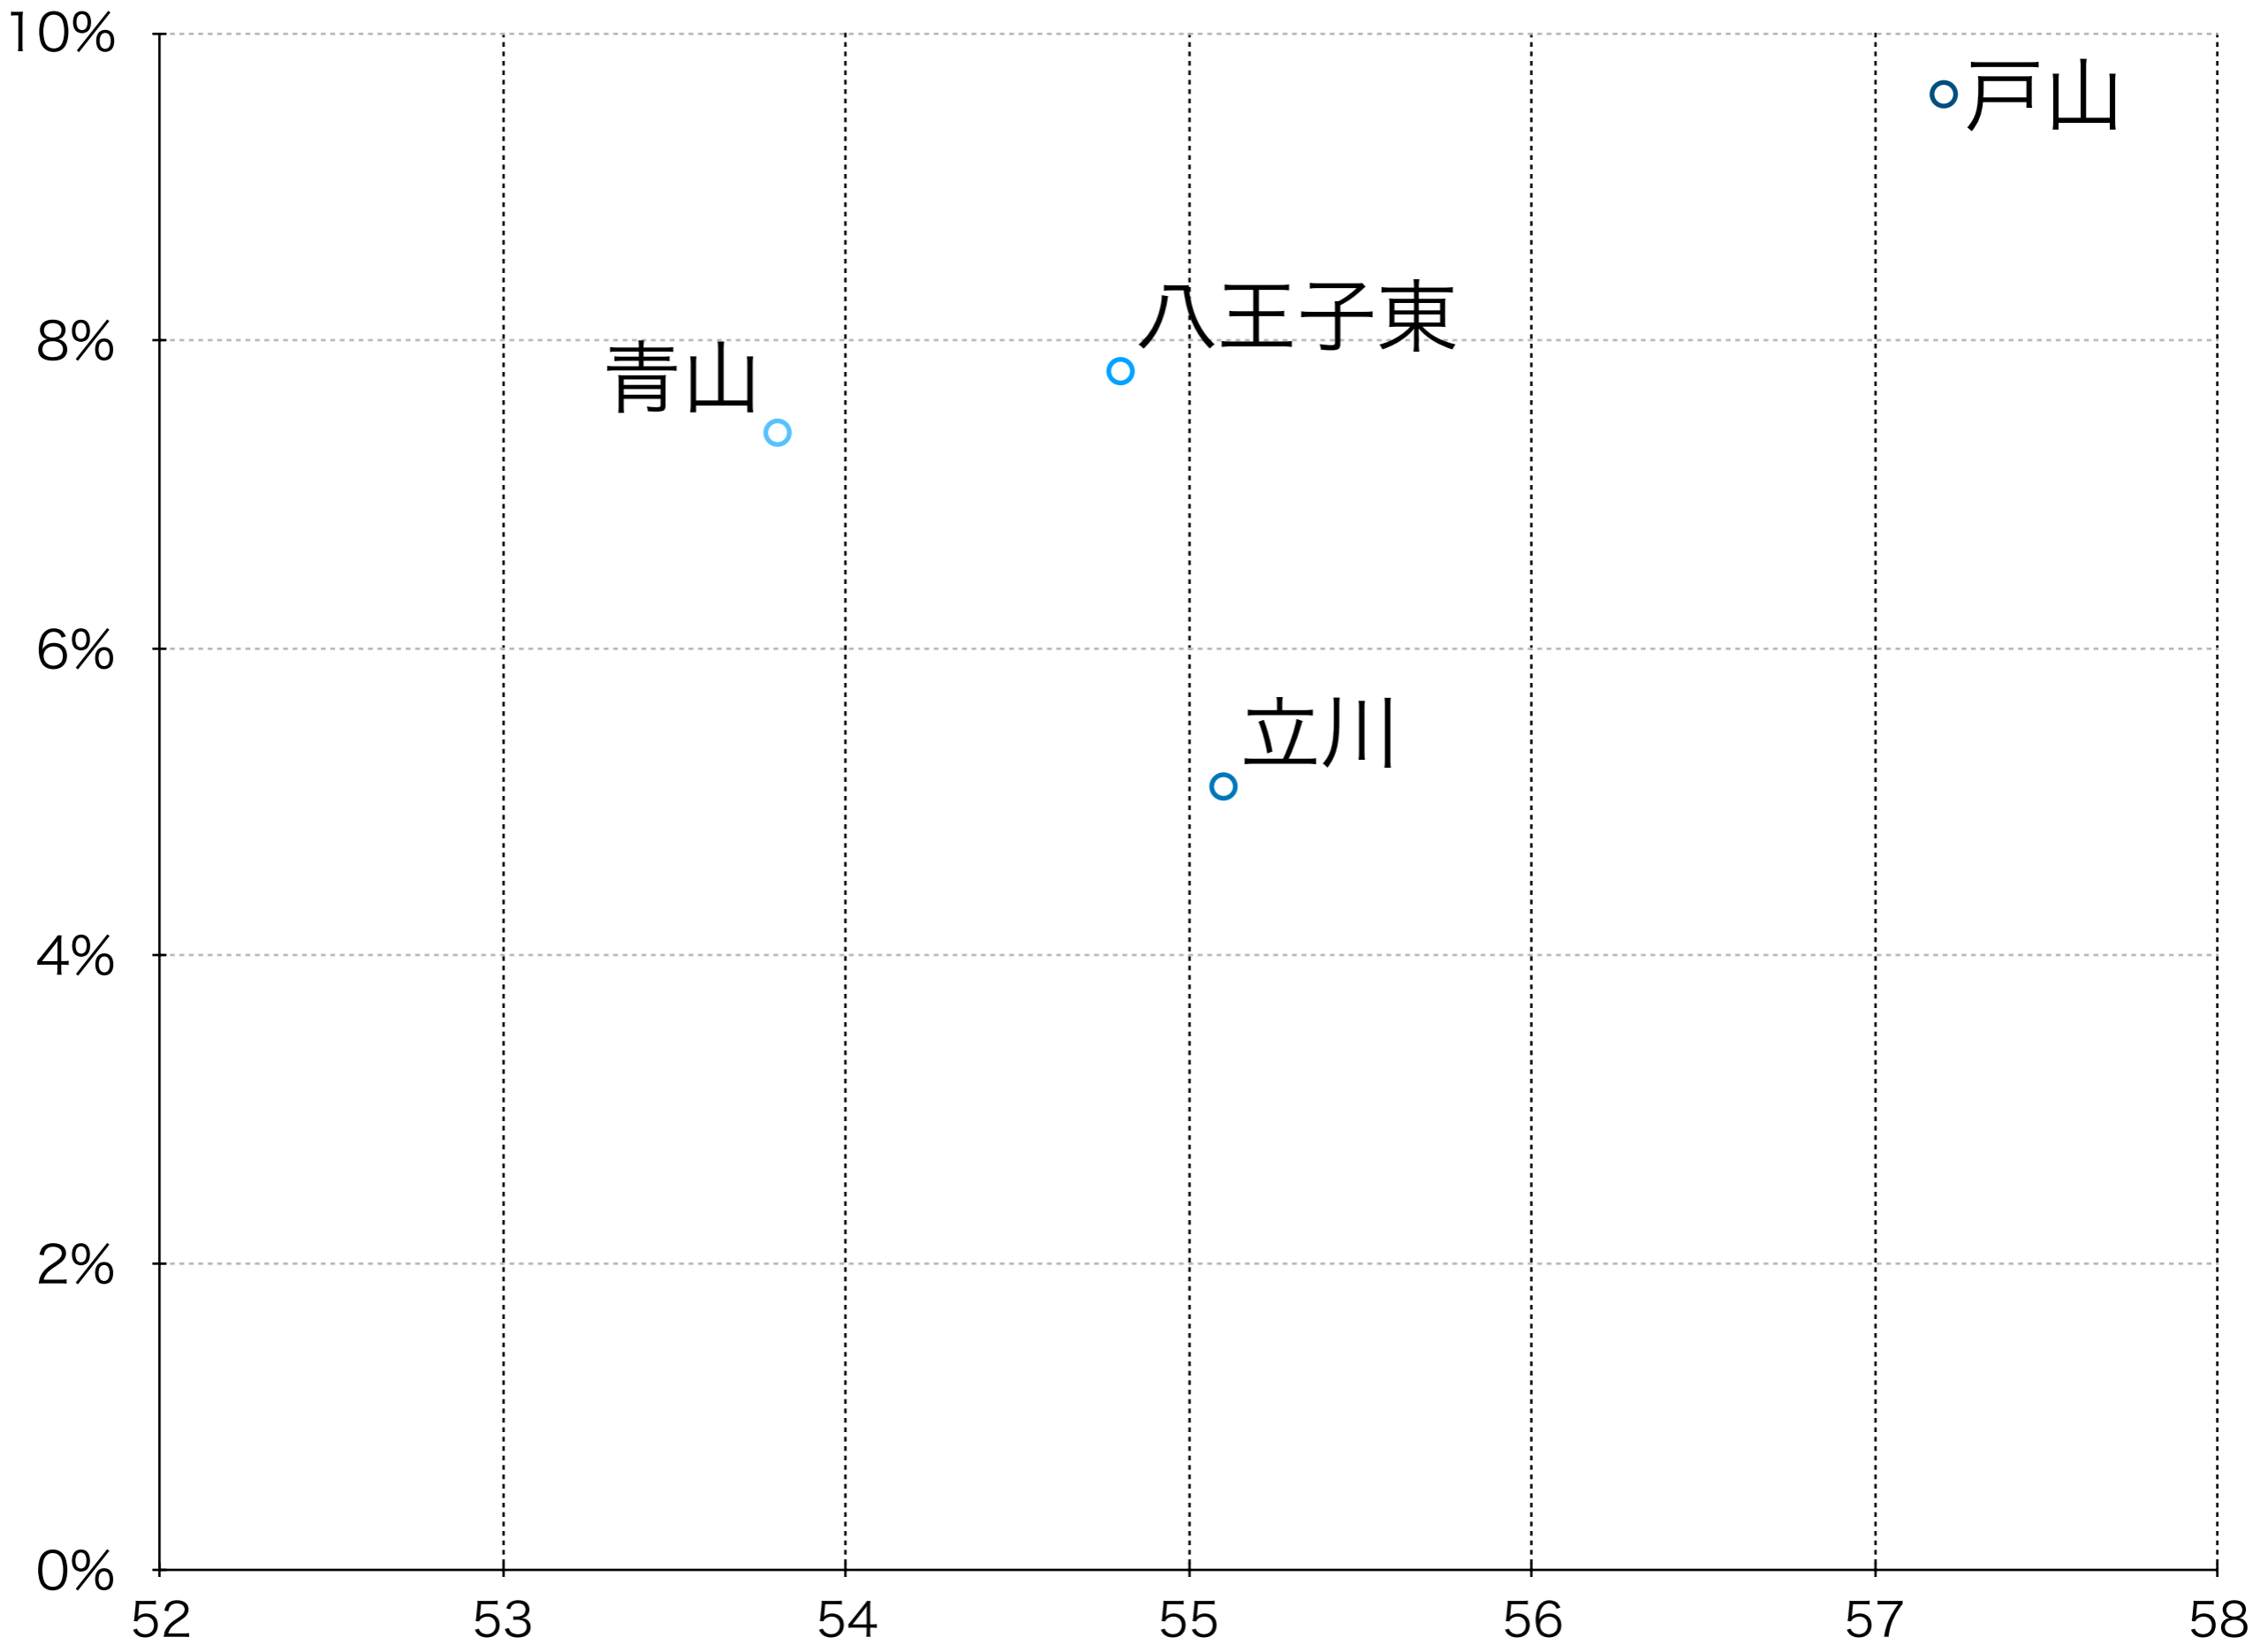

東京一工 合格率

高校入試時点の偏差値