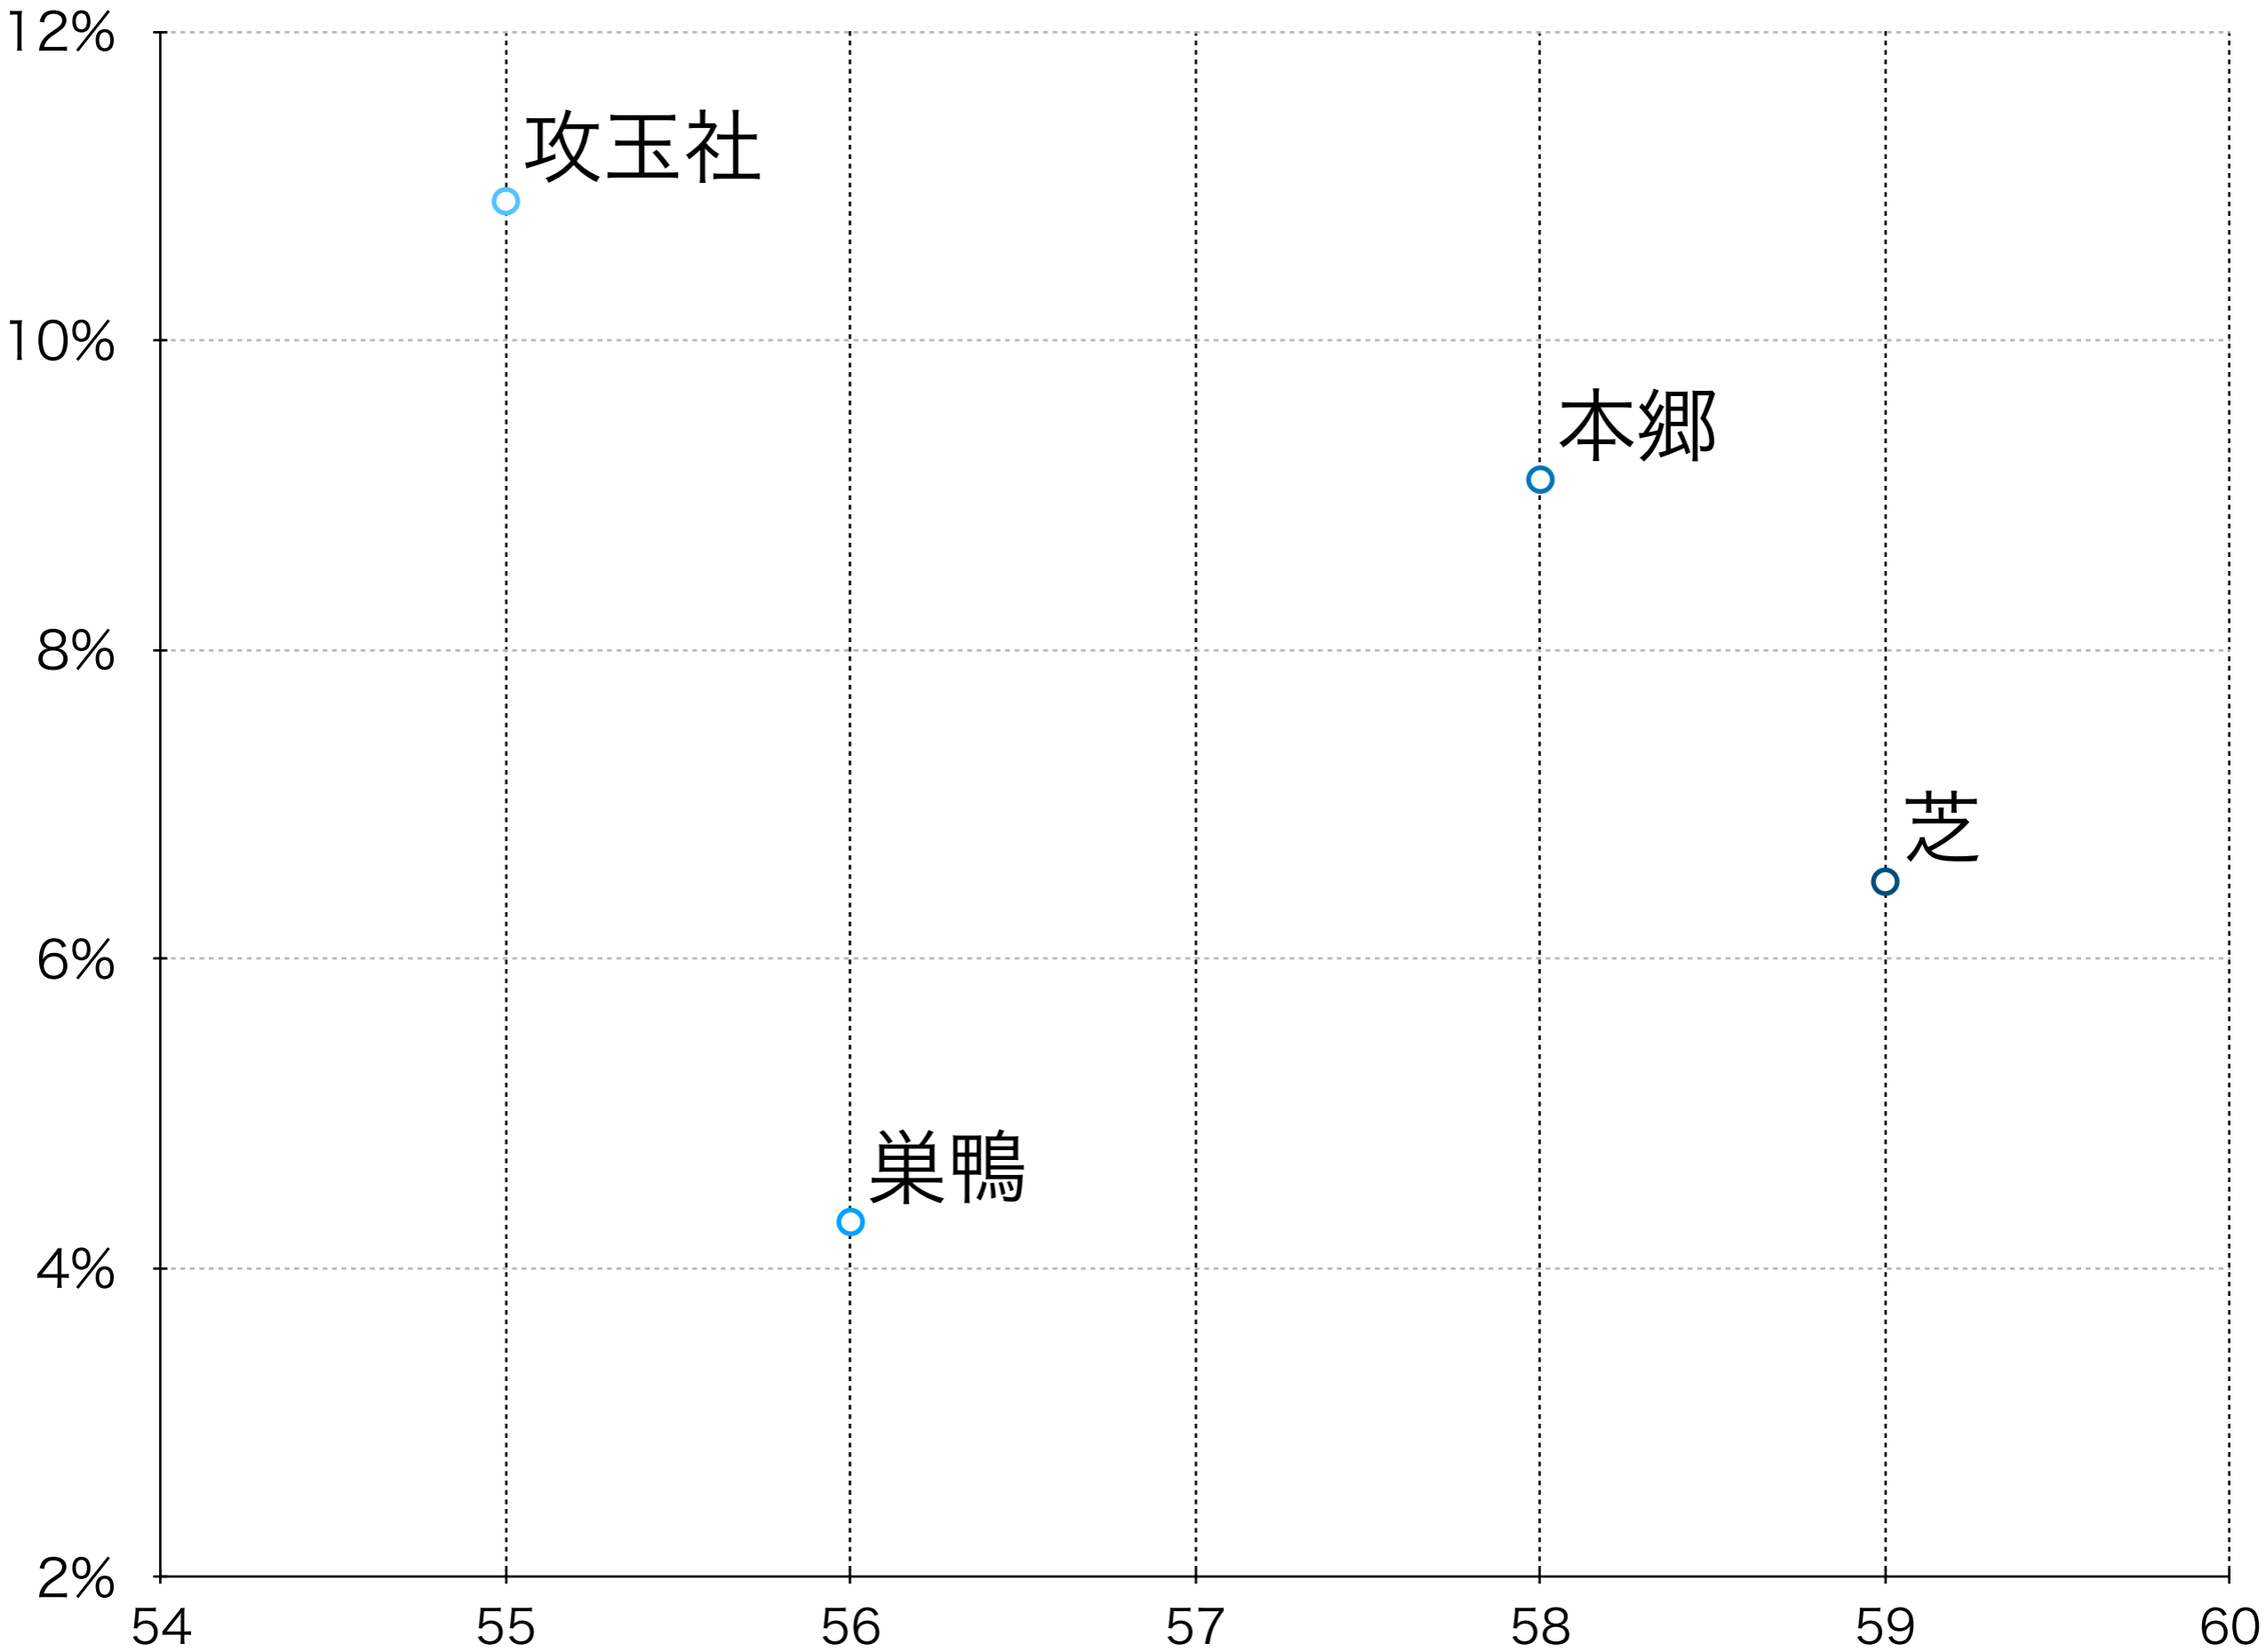

東京一工 現役合格率

中学入試時点の偏差値