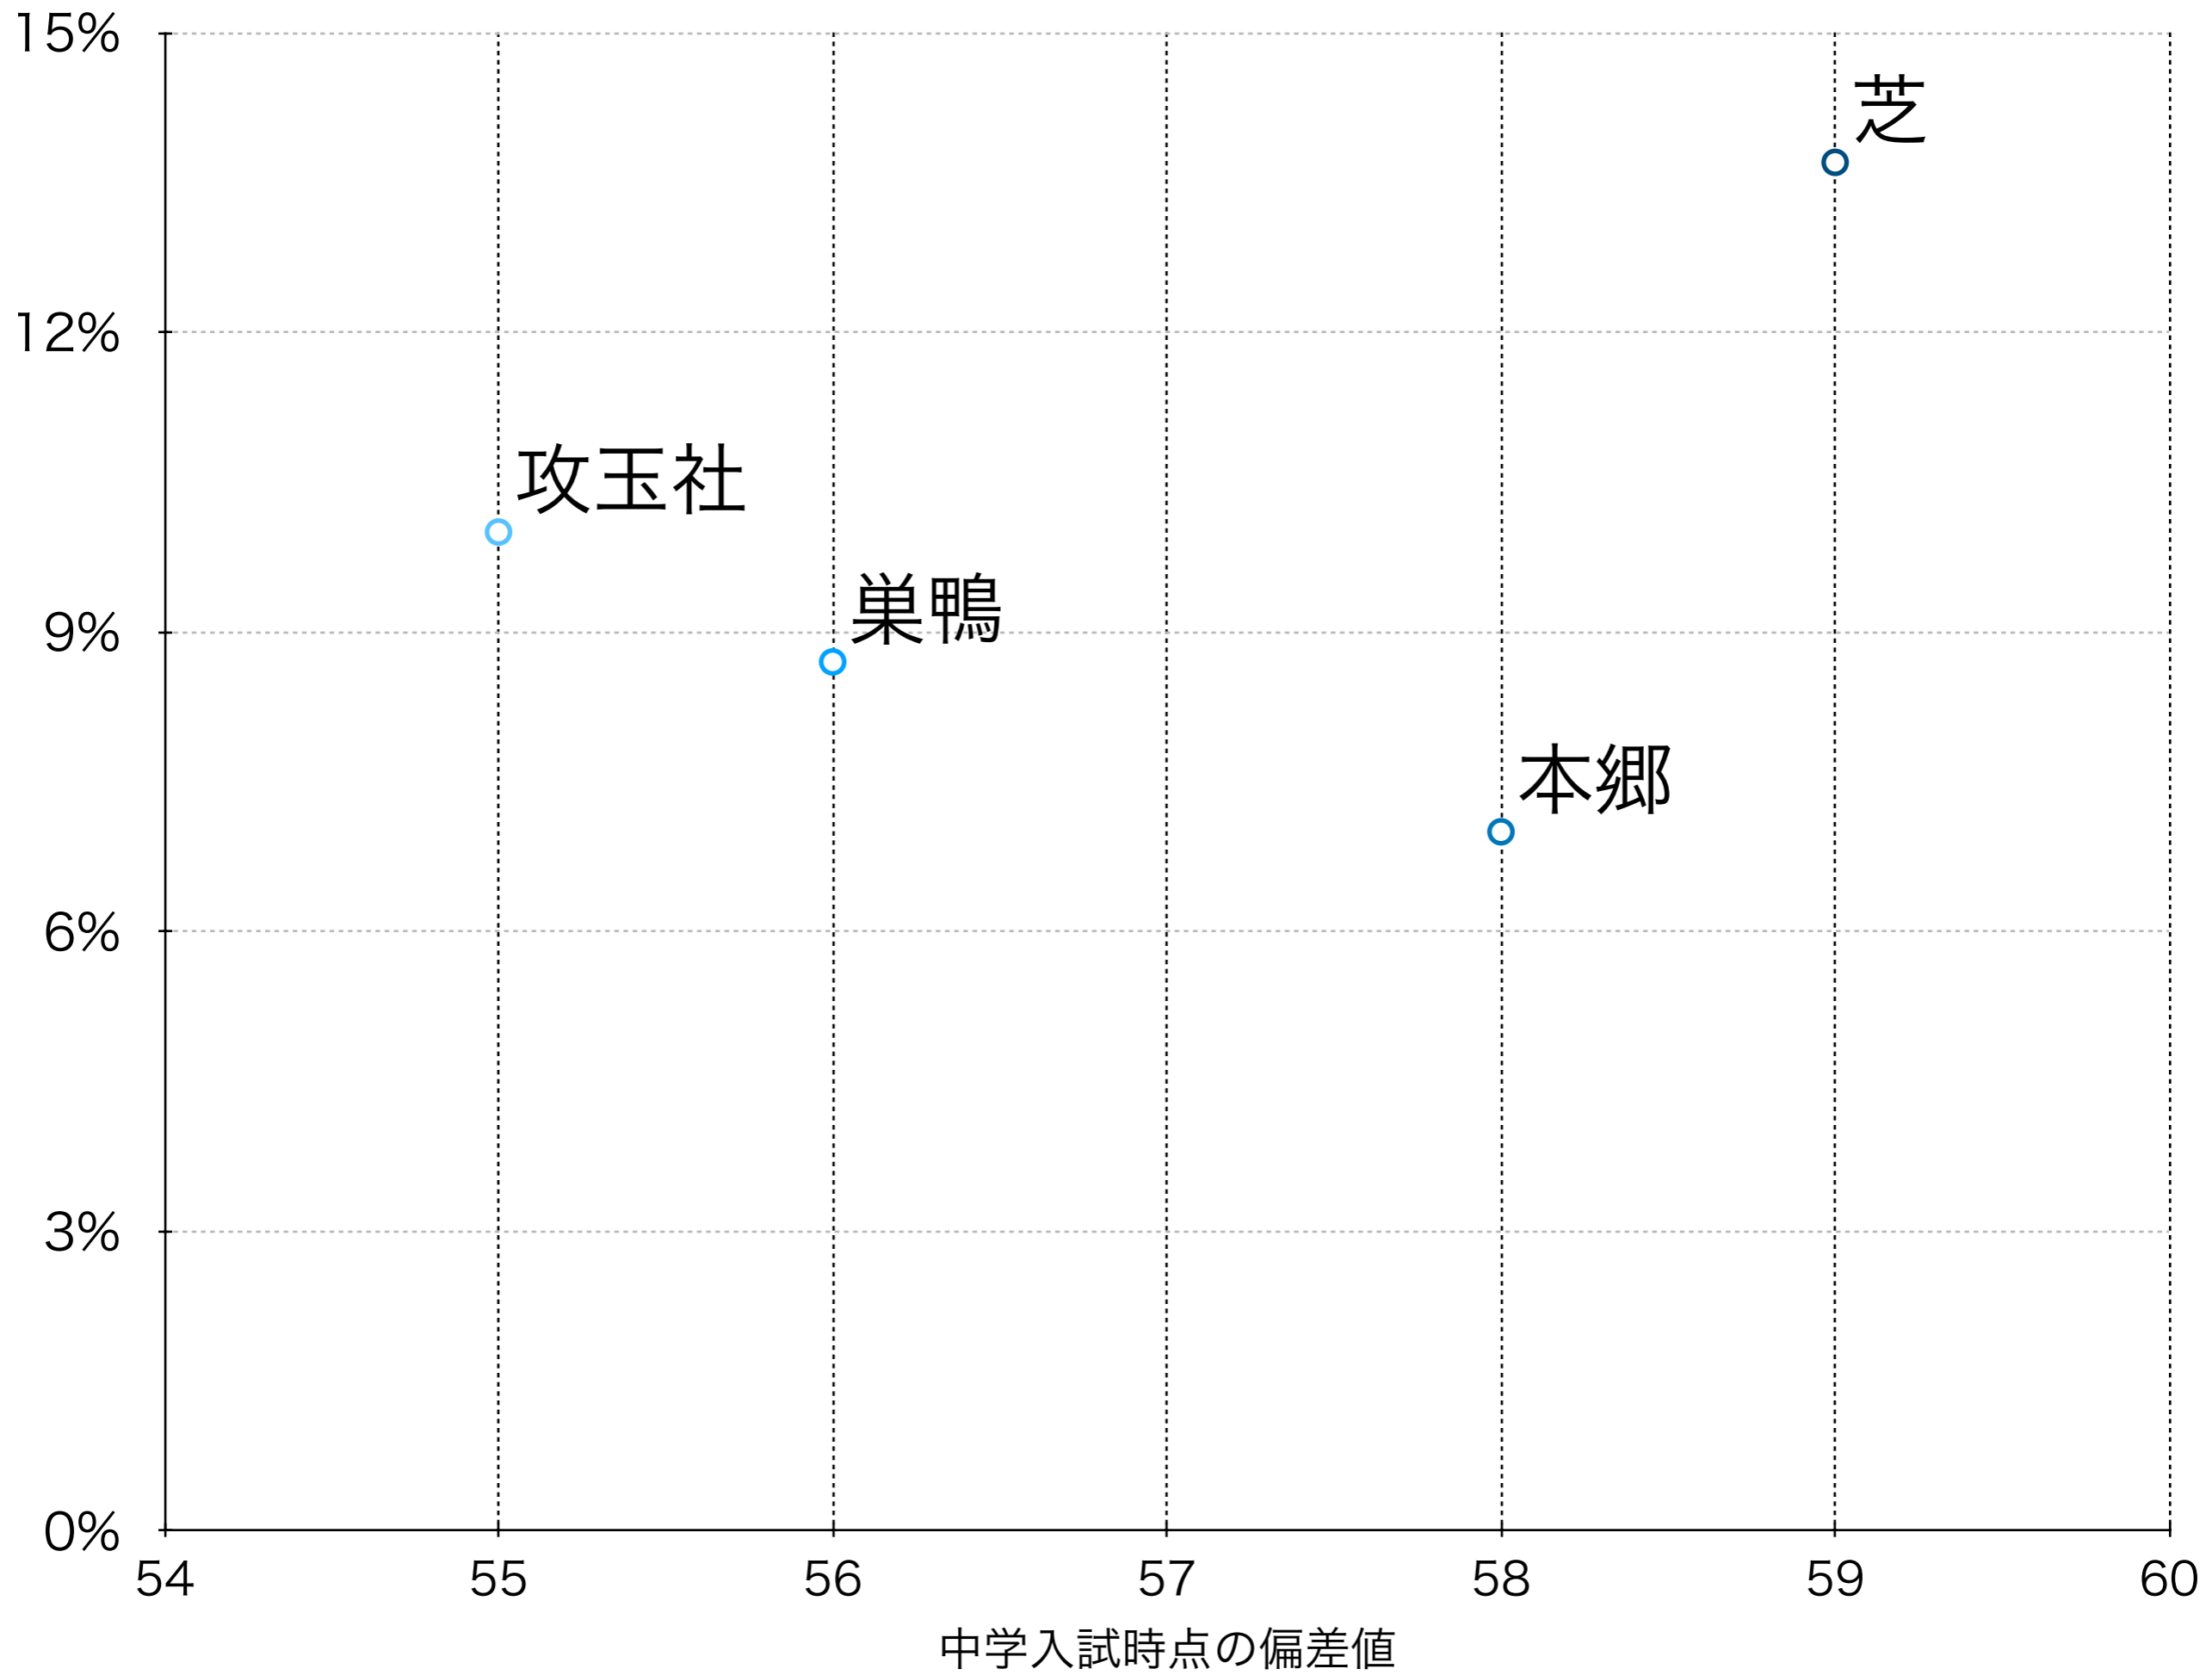

私立大学医学部医学科 現役合格率

中学入試時点の偏差値